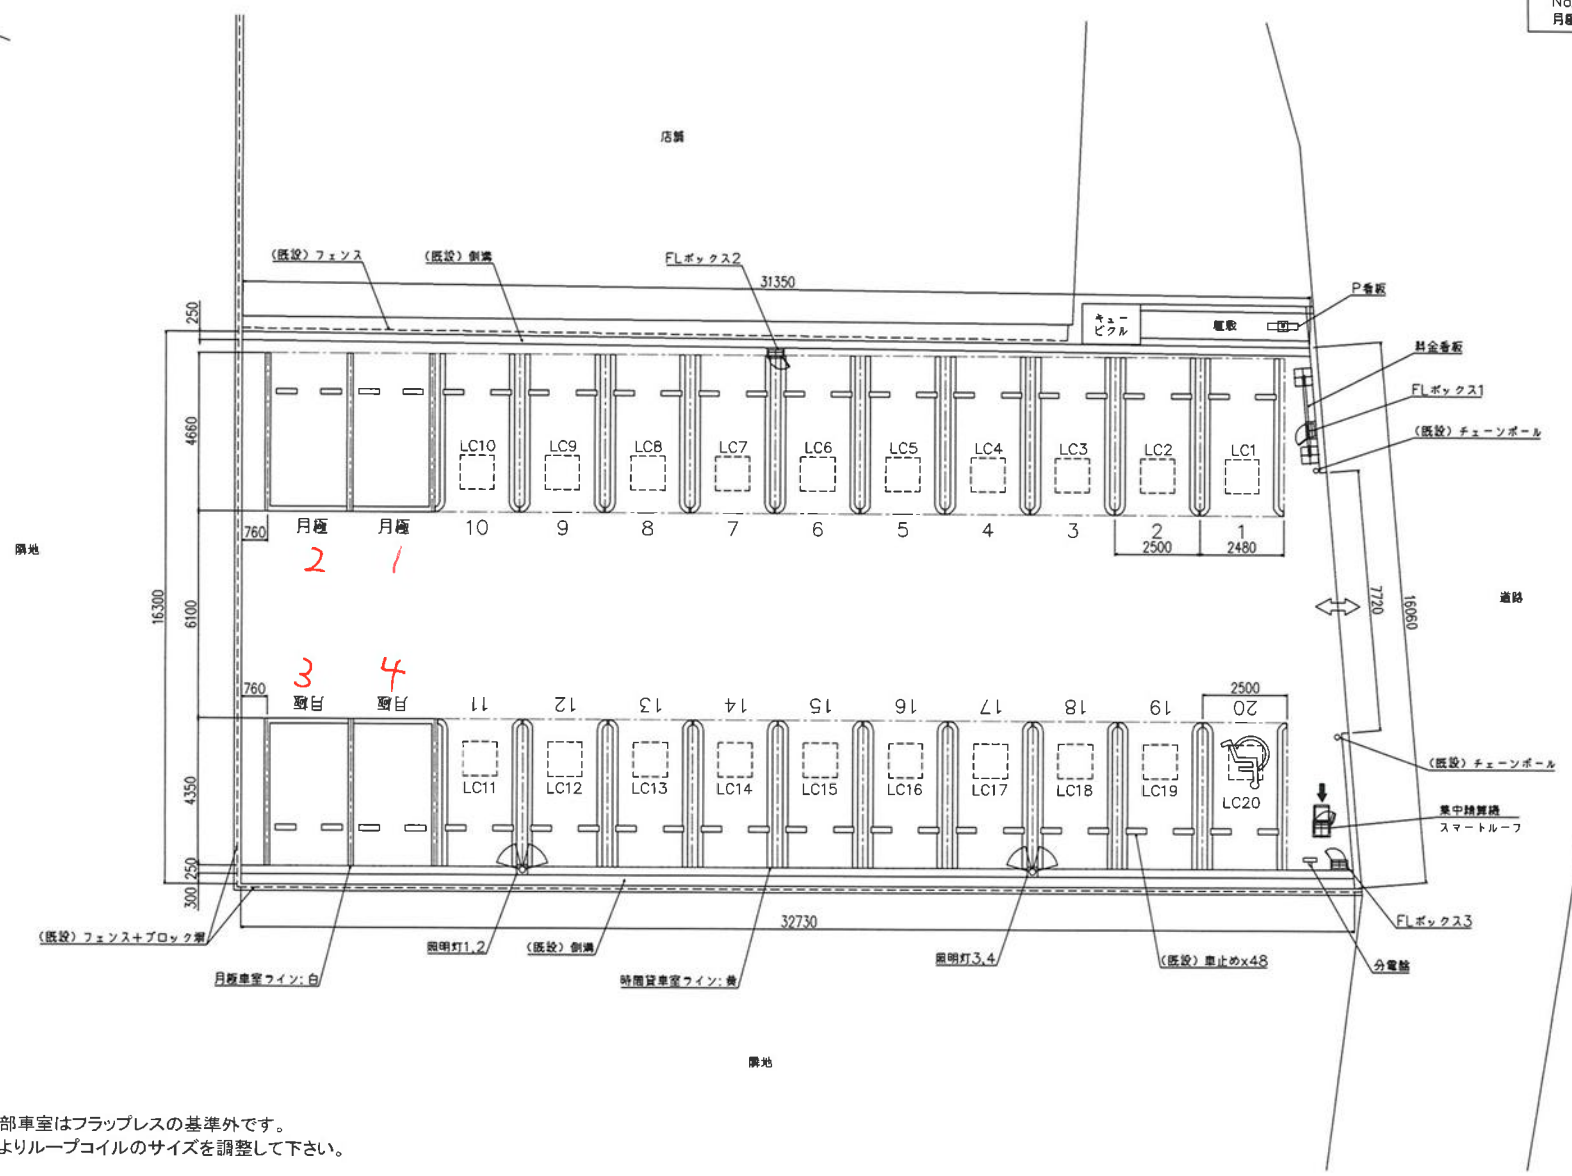

駐車台数	24台
駐車スペース	
No.1	2480x4660 1台
No.2~10	2500x4660 9台
No.11~20	2500x4350 10台
月極	4台

機器凡例	
記号	名称
LC	ループコイル

【注意事項】  
 ※本図面の一部車室はフラップレスの基準外です。  
 車室の幅によりループコイルのサイズを調整して下さい。

平面図 (S=1:75)