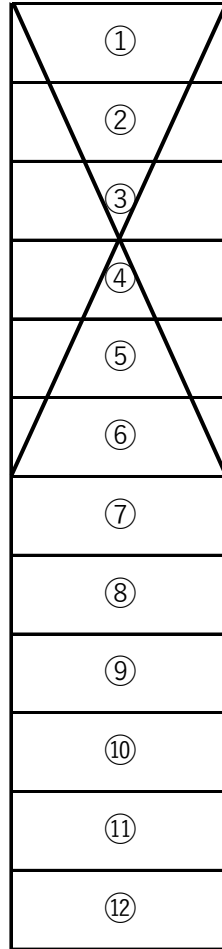

高新田 あお野貸駐車場

道
路

KOマート 大井川店