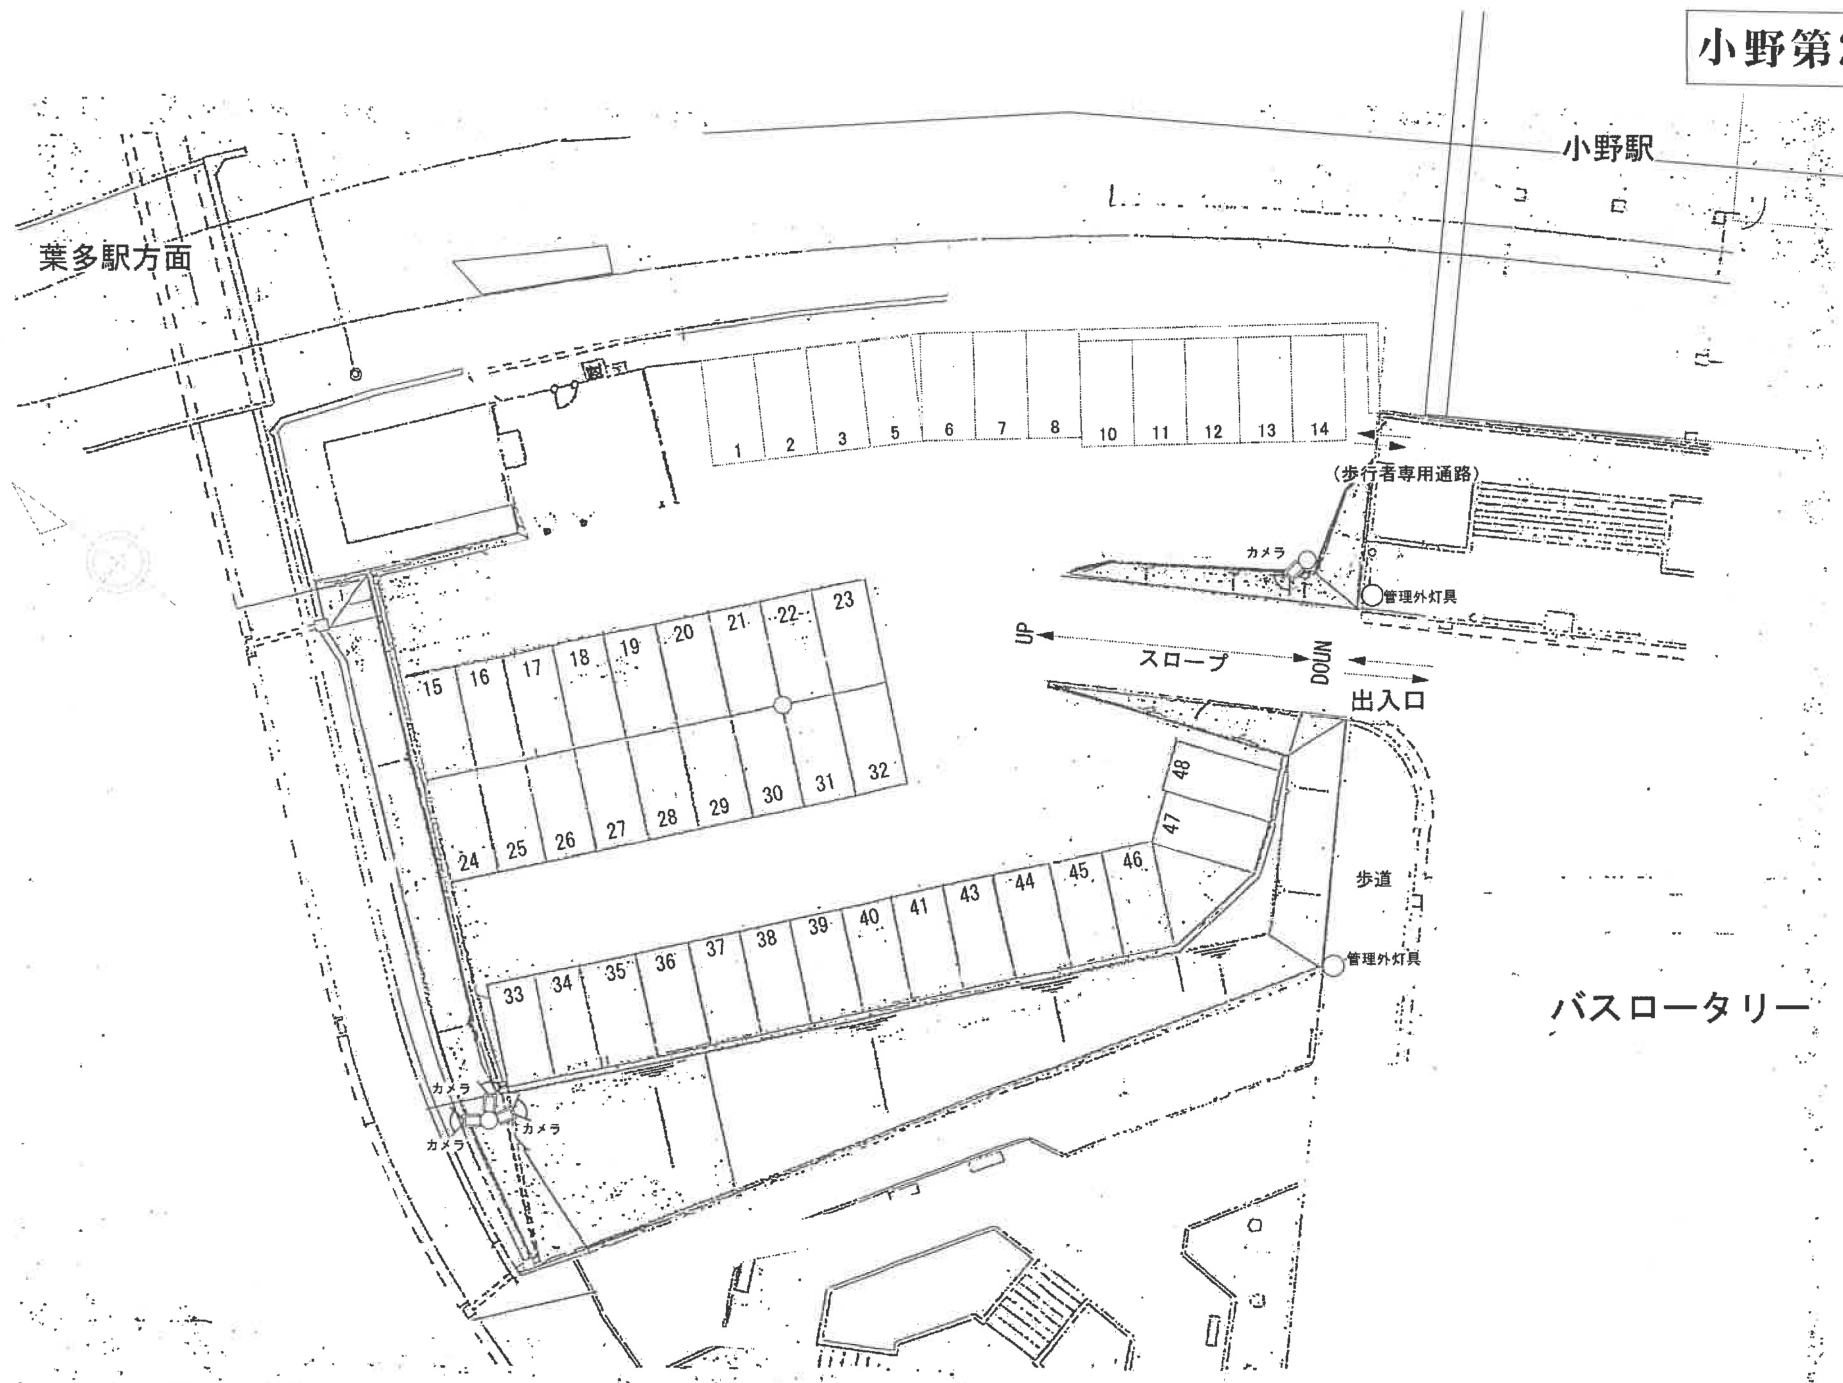

小野第2駐車場

葉多駅方面

小野駅

バスロータリー