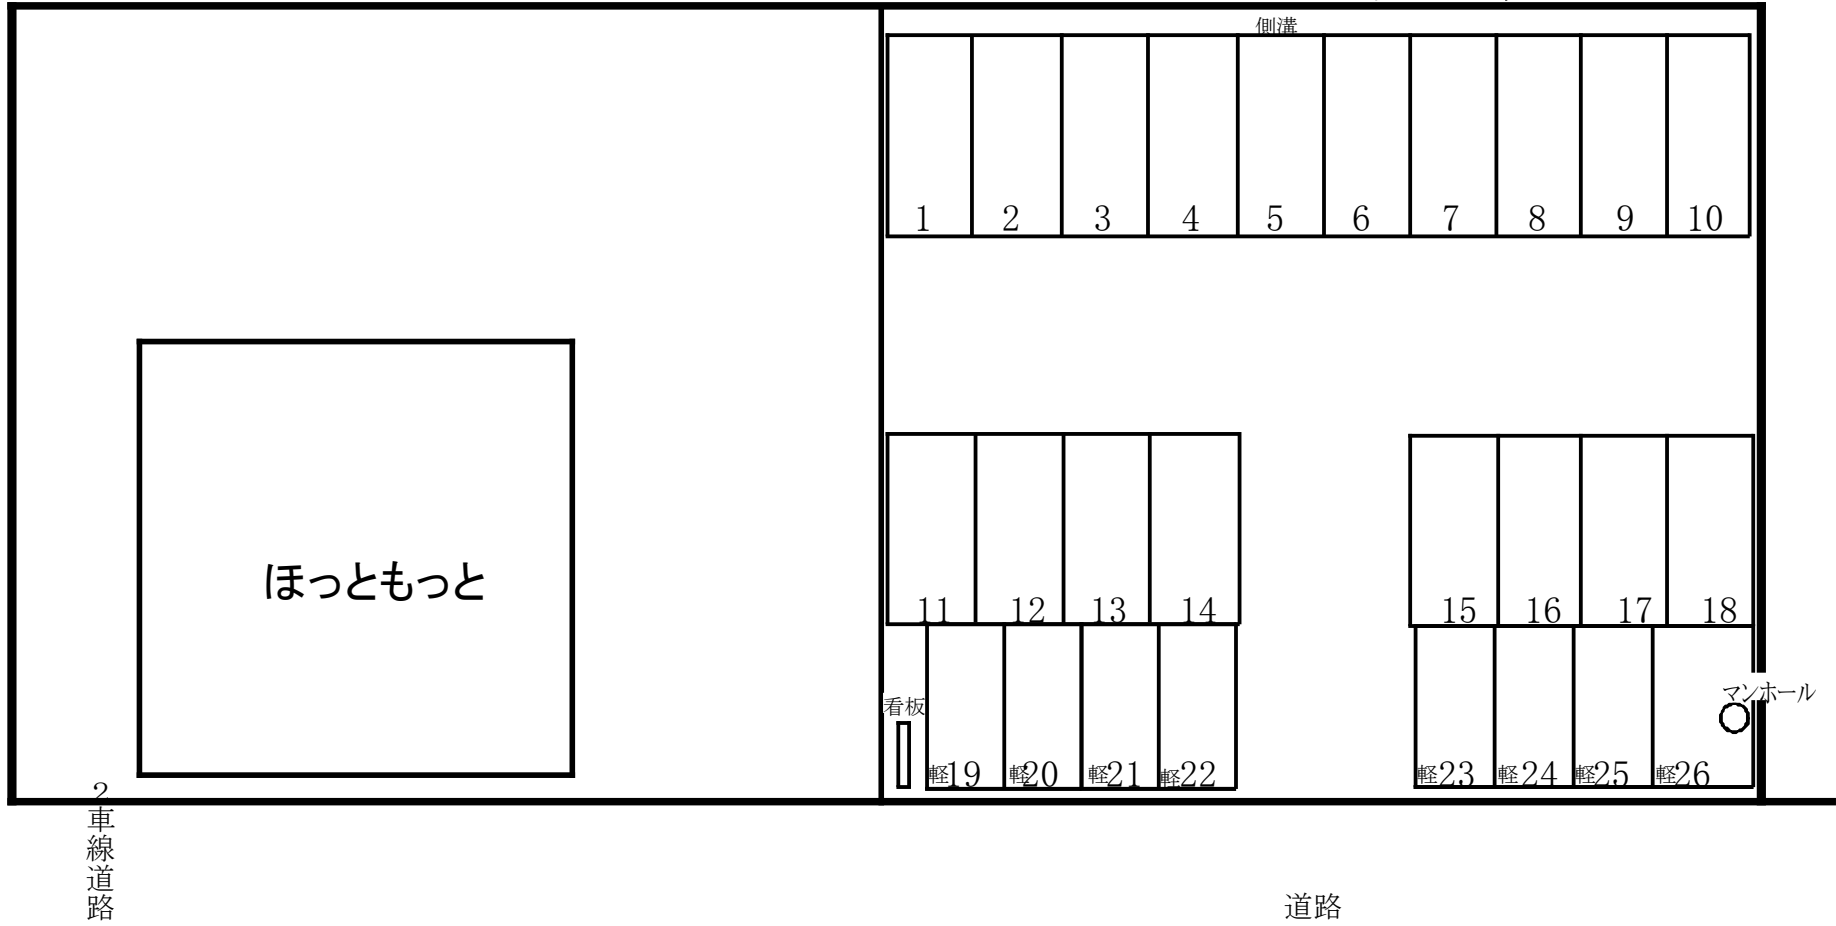

やま駐車場

GOODY