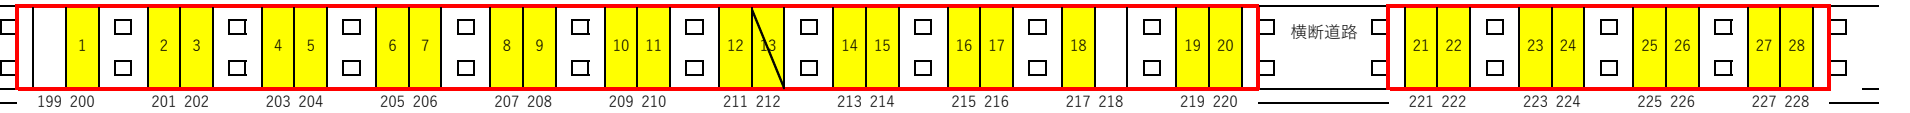

# 八戸線高架下D5駐車場

7k904m

8k032m

8k032m