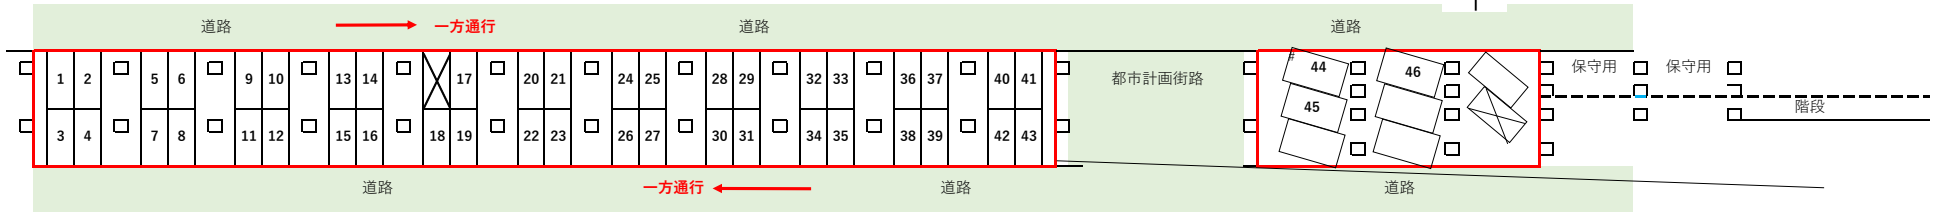

八戸線高架下C6駐車場

本八戸駅方面 ←

→ 小中野駅方面