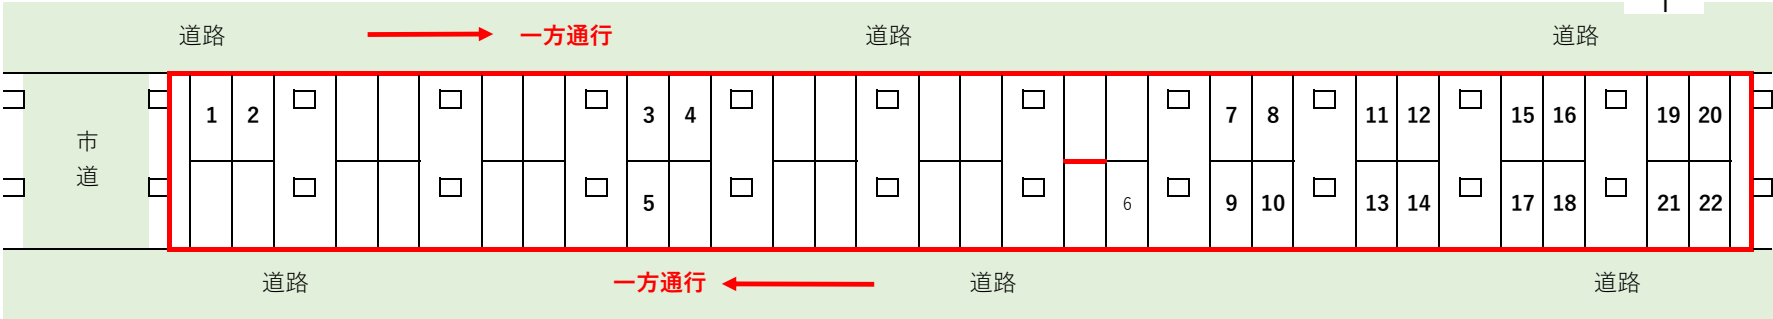

八戸線高架下C5駐車場

本八戸駅方面 ←

⇒ 小中野駅方面