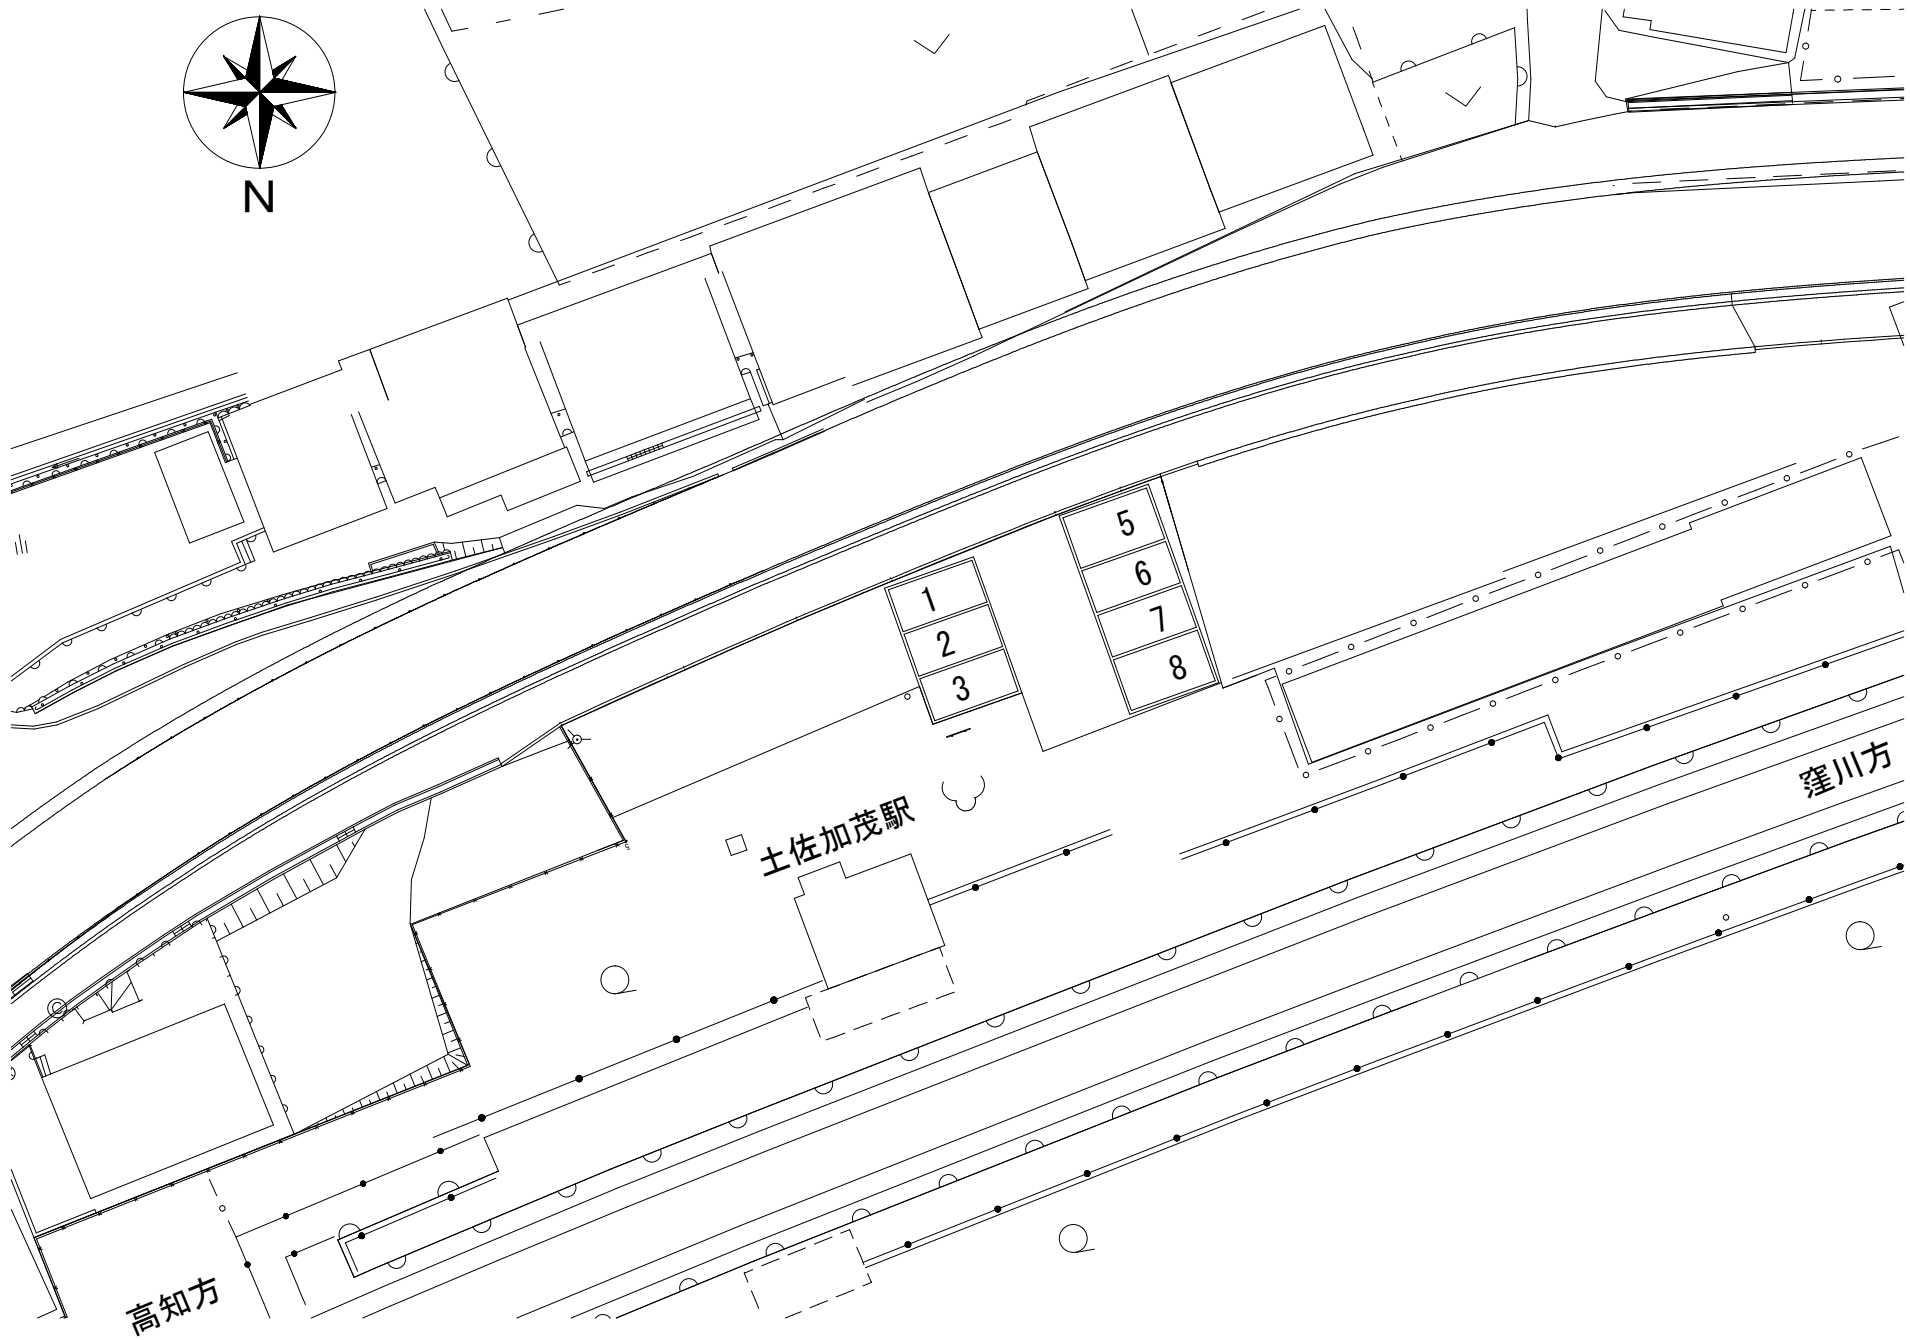

土佐加茂駅月極駐車場

土佐加茂駅

高知方

窪川方

- | |
|---|
| 1 |
| 2 |
| 3 |
- | |
|---|
| 5 |
| 6 |
| 7 |
| 8 |