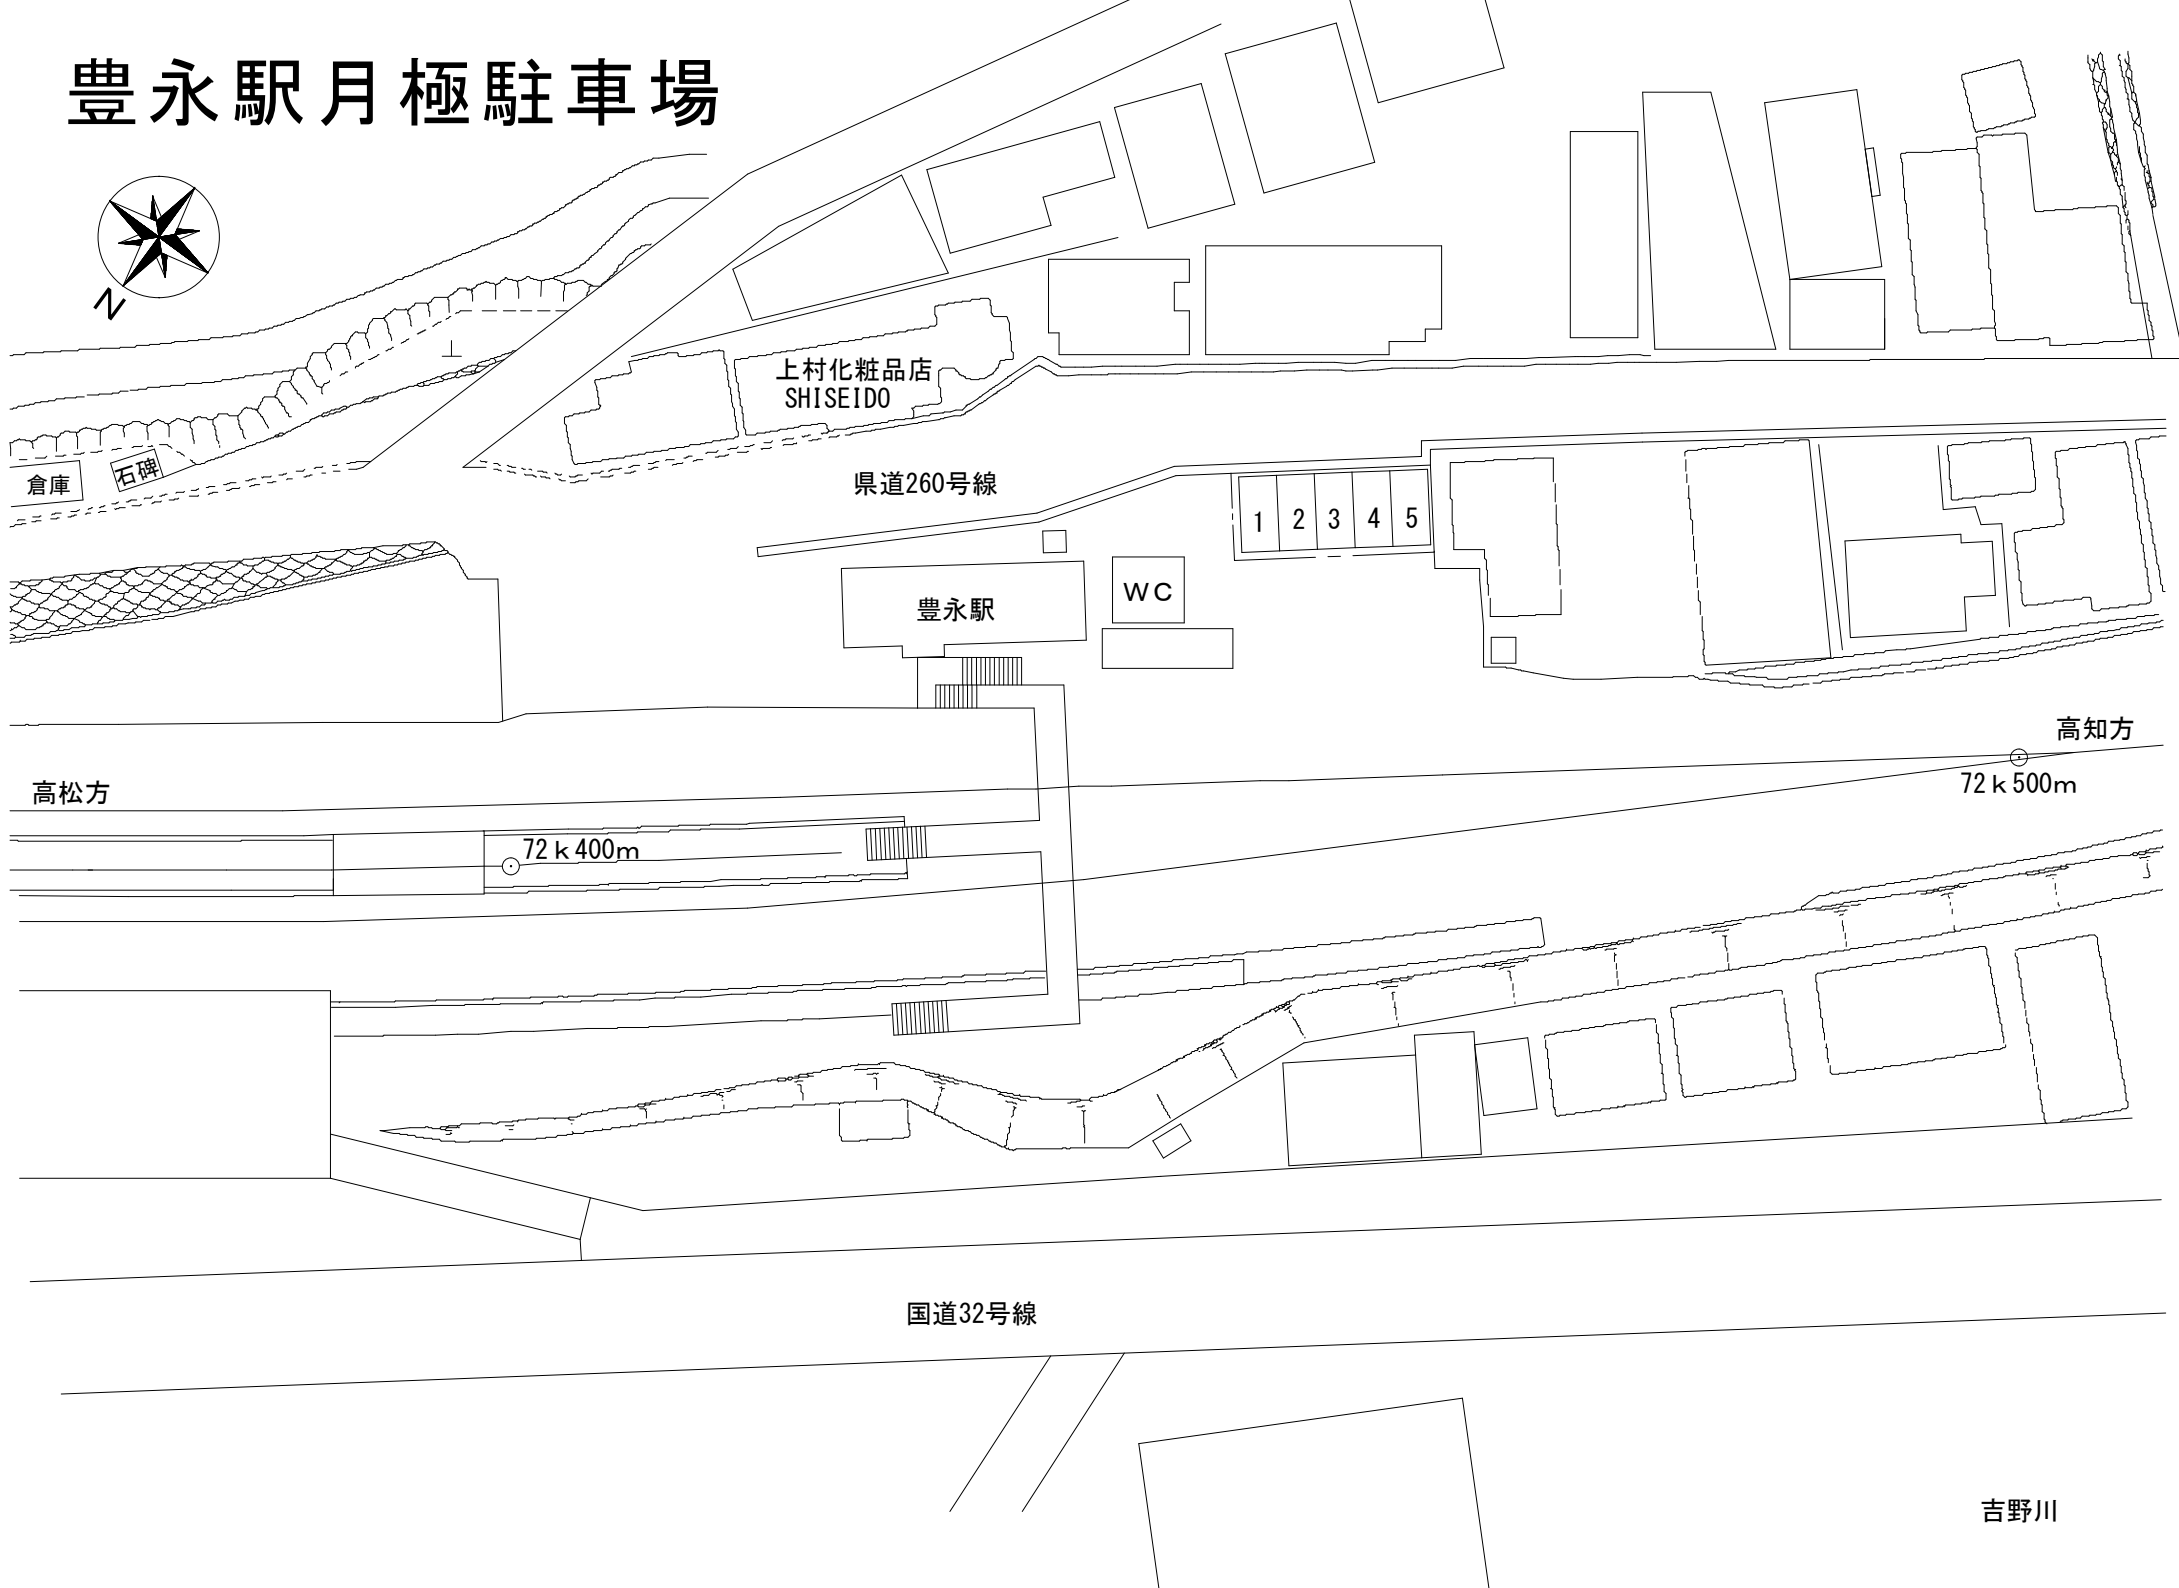

豊永駅月極駐車場

上村化粧品店
SHISEIDO

県道260号線

1 2 3 4 5

豊永駅

WC

倉庫 石碑

高松方

72 k 400m

高知方

72 k 500m

国道32号線

吉野川