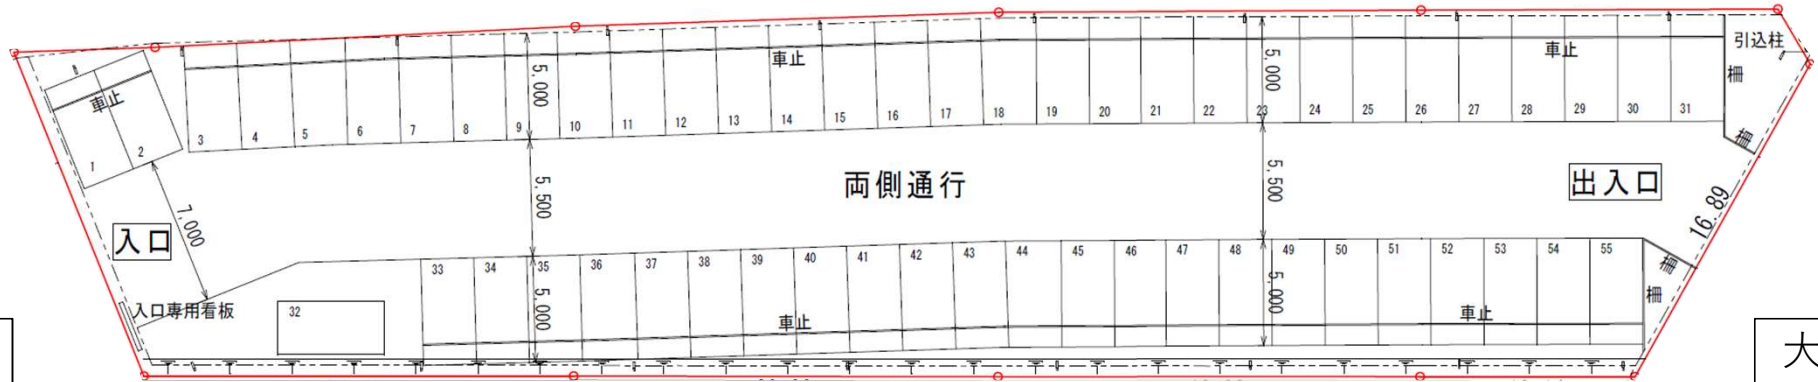

配置図

(仮)戸田駅北第三駐車場

埼京線戸田～北戸田駅間

赤羽方

大宮方

収容台数：55台
車室：5,000×2,500