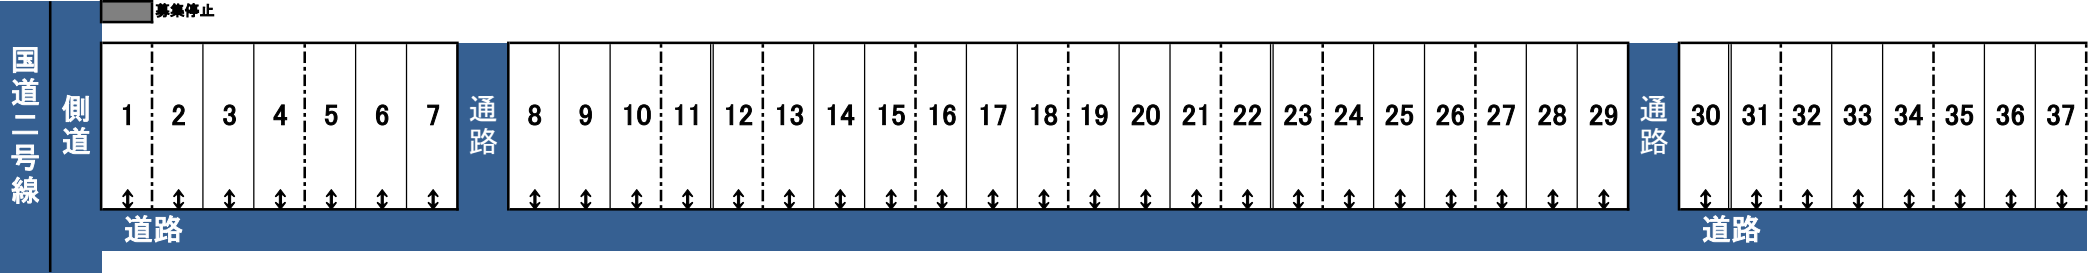

西富井駐車場

(倉敷方面)

79	80	81	82	83	84	85	86	87	88	89	90	91	92	93	94	95	96	97	98	99	100	101	102	103	104	105	105 駐輪専用
↓	↓	↓	↓	↓	↓	↓	↓	↓	↓	↓	↓	↓	↓	↓	↓	↓	↓	↓	↓	↓	↓	↓	↓	↓	↓	↓	↓

道路

(水島方面)