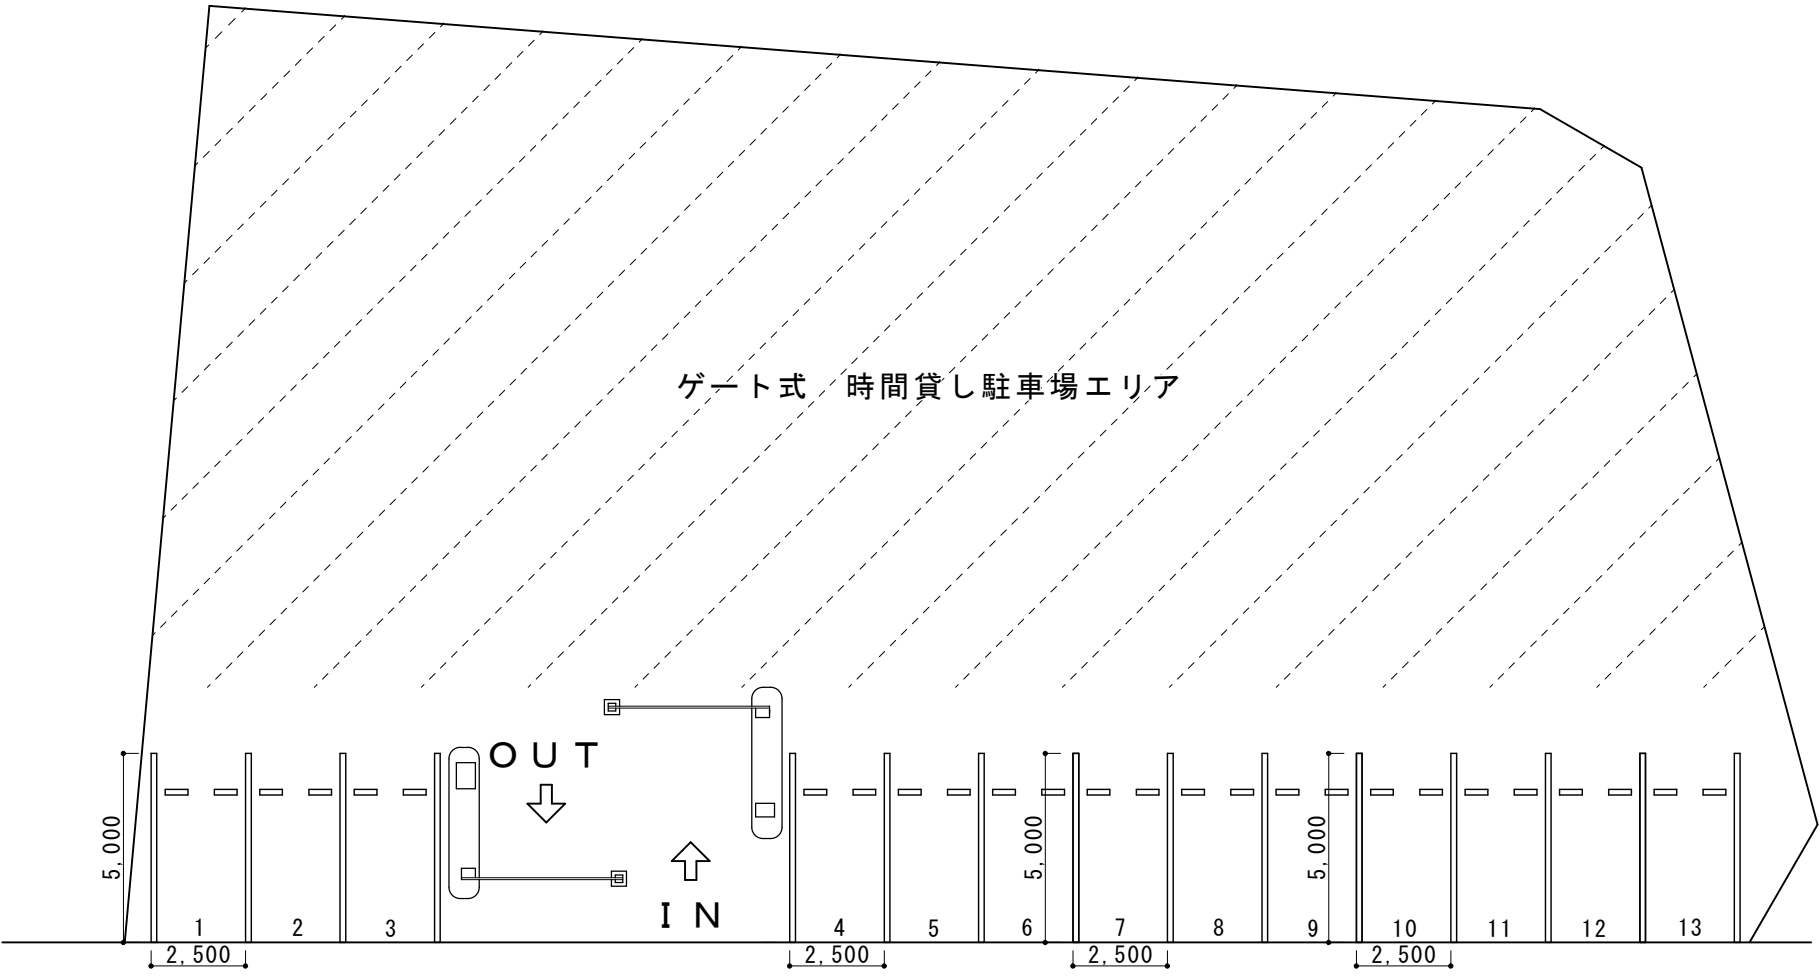

ゲート式 時間貸し駐車場エリア

特記

件名 : 新松田第 1  
図名 : 平面図

S : 1/200

図面 NO