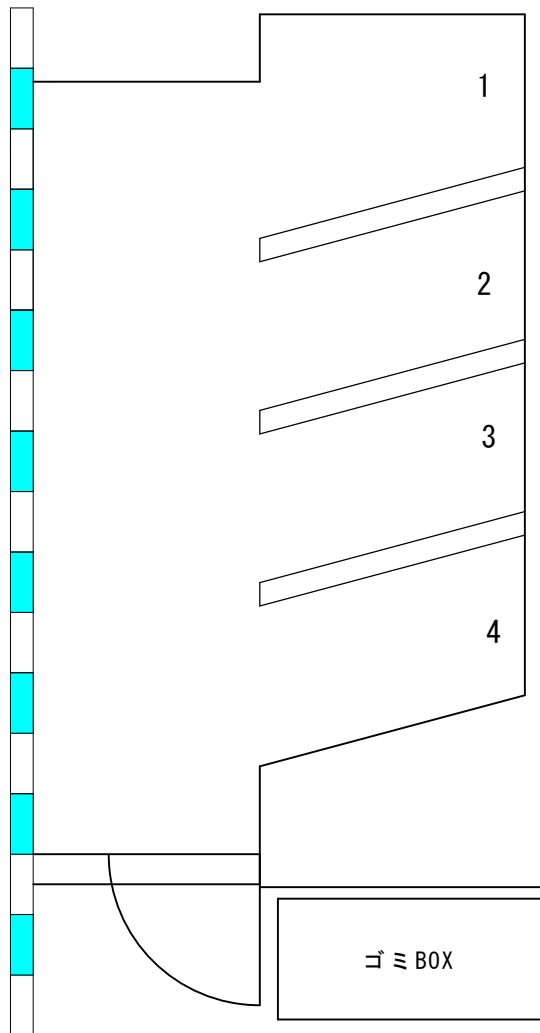

※駐輪場部分屋根あり
車室サイズ 1100×2000

前面道路

特
記

件名 : 新丸子バイク月極第2

図名 : 平面図

S : 1/50

図面NO