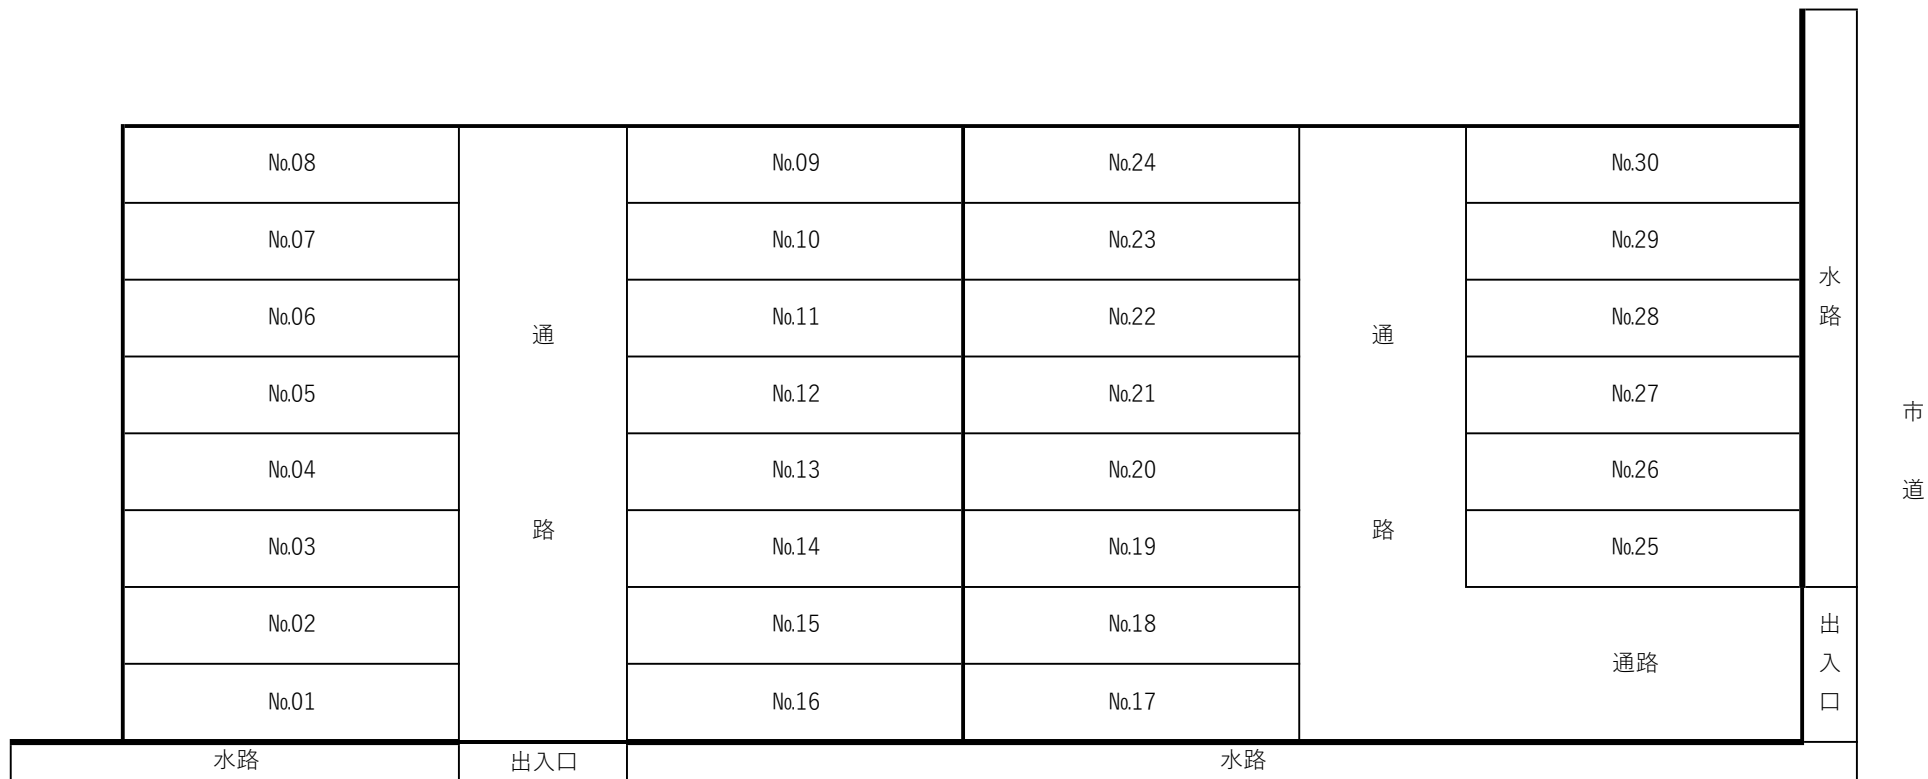

○東船橋駐車場 配置図

R5年9月25日 現在

市 道