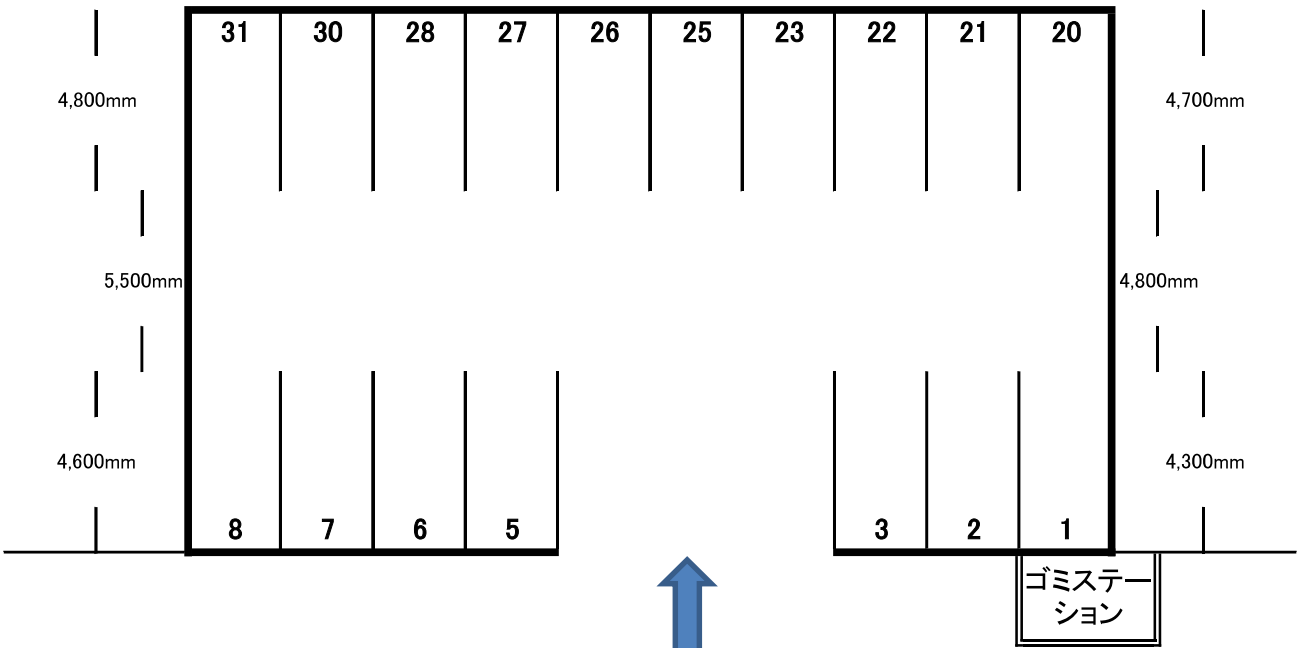

花田町中ノ坪126番駐車場

25.2m

公道