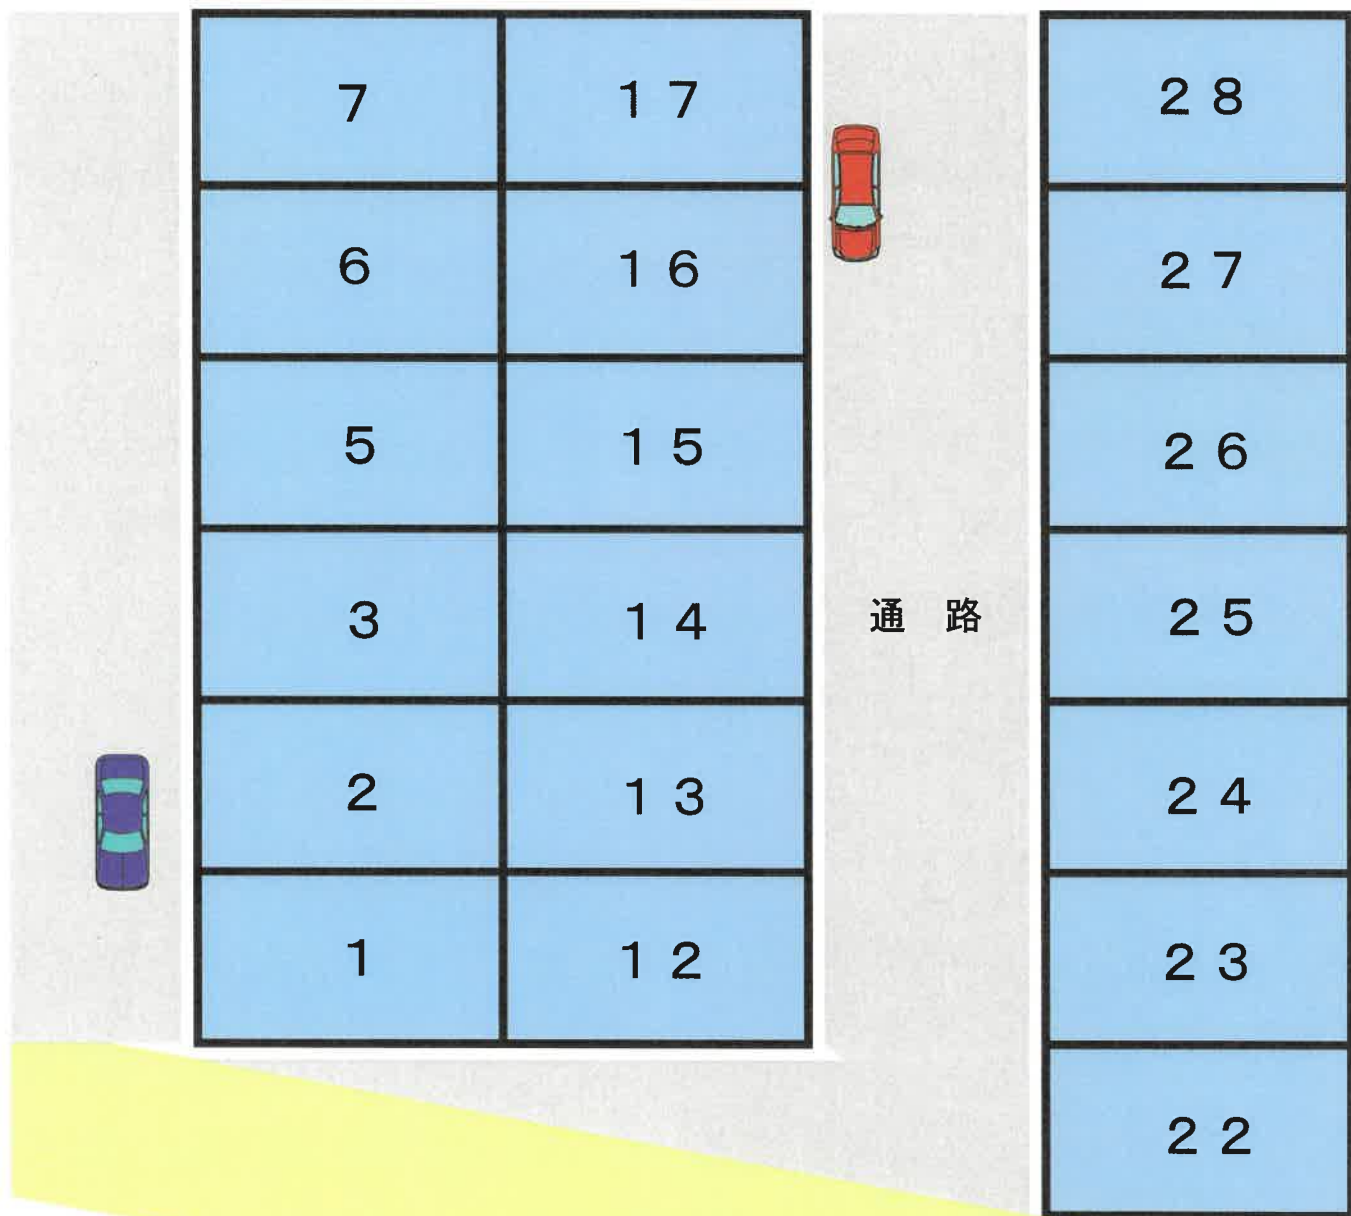

五條市二見シャッターガレージⅡ

道路