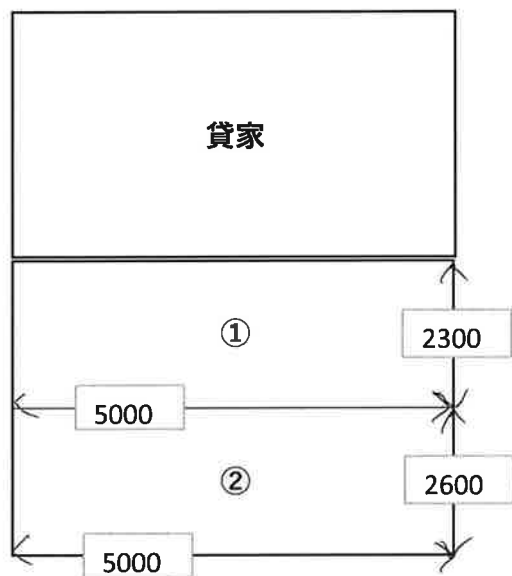

下鴨東半木町南駐車場

道路

西

北  
南

東

空地 2ヶ