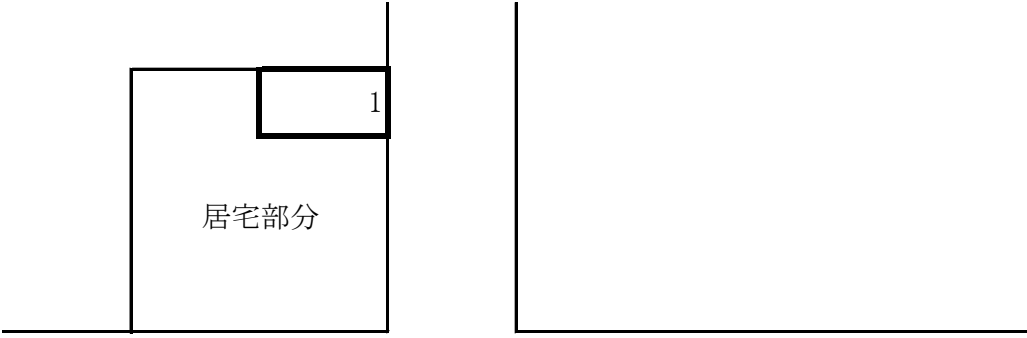

以上

屋根あり
軽自動車専用
高さは1.5mまで