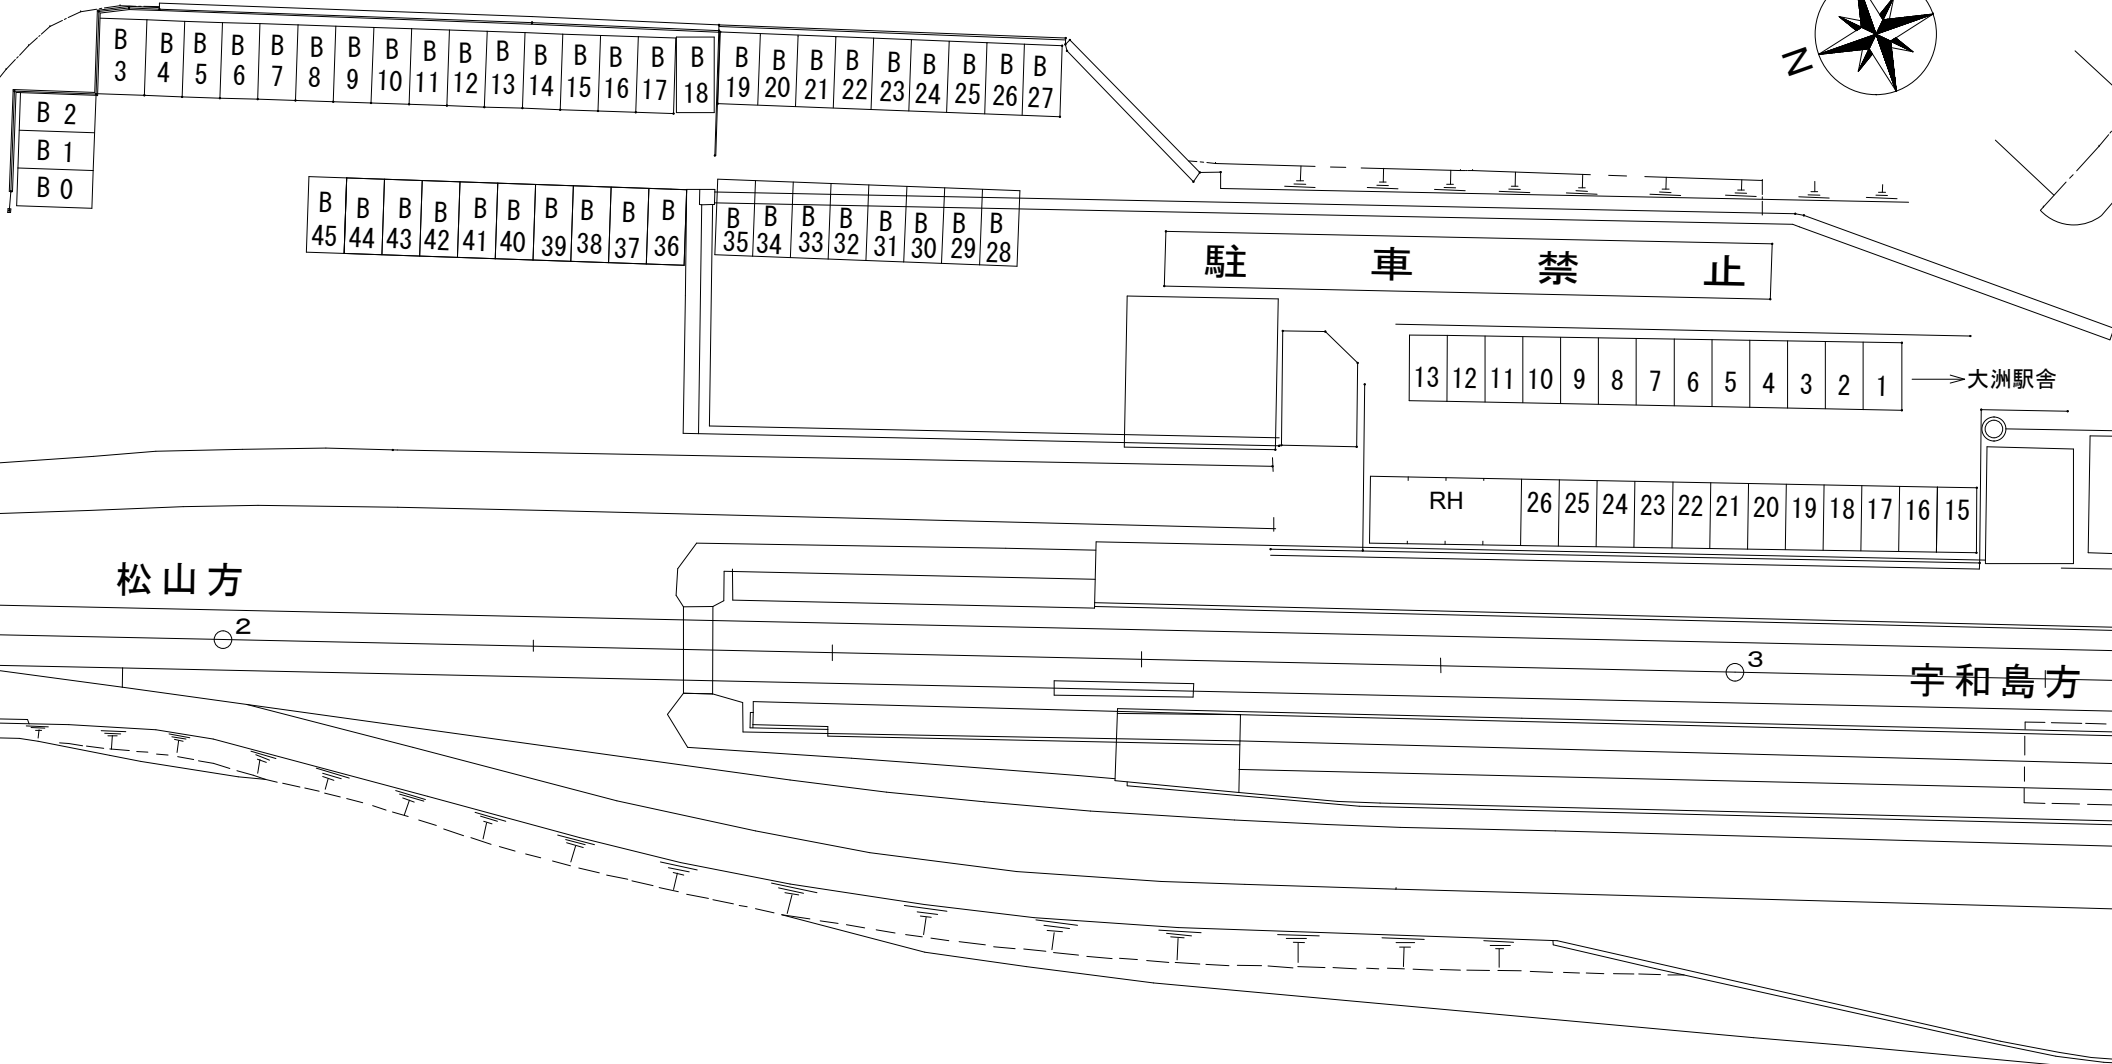

伊予大洲駅（駅前）月極駐車場

B 2
B 1
B 0

B 3 B 4 B 5 B 6 B 7 B 8 B 9 B 10 B 11 B 12 B 13 B 14 B 15 B 16 B 17 B 18 B 19 B 20 B 21 B 22 B 23 B 24 B 25 B 26 B 27

B 45 B 44 B 43 B 42 B 41 B 40 B 39 B 38 B 37 B 36 B 35 B 34 B 33 B 32 B 31 B 30 B 29 B 28

駐 車 禁 止

13 12 11 10 9 8 7 6 5 4 3 2 1 → 大洲駅舎

RH 26 25 24 23 22 21 20 19 18 17 16 15

松山方

2

宇和島方

3