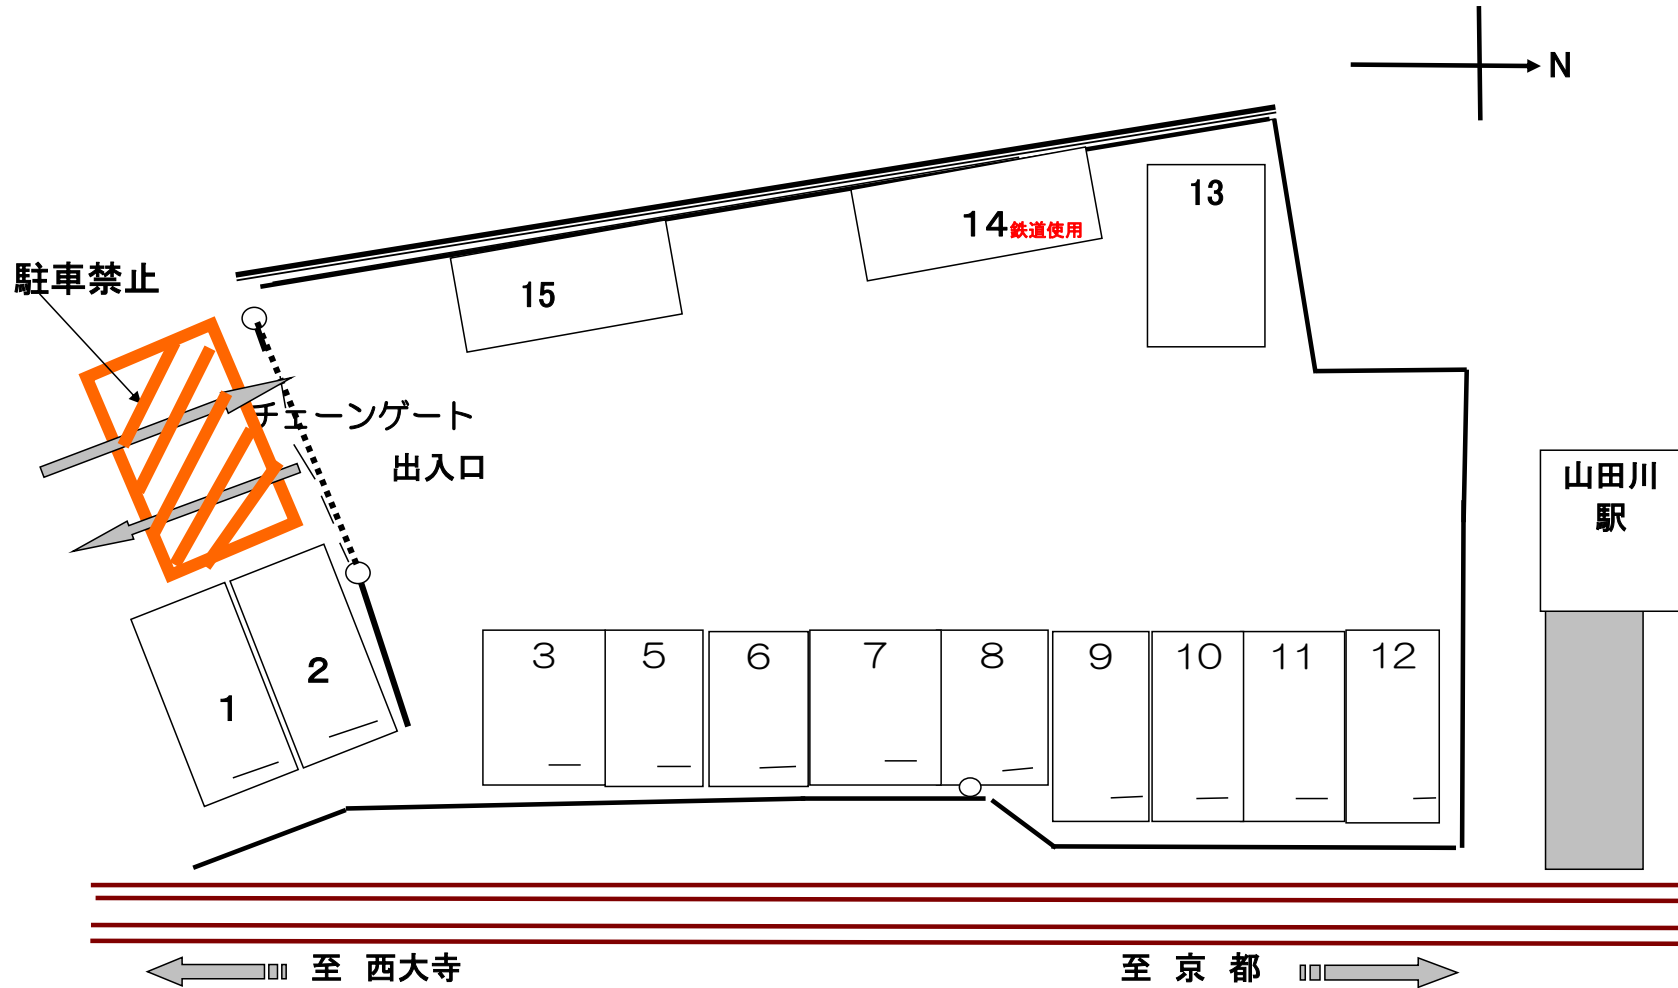

駐 車 場 区 画 配 置 図

名 称 山田川駅前駐車場

作成日H17. 12. 1

No.1、2 送信機不要