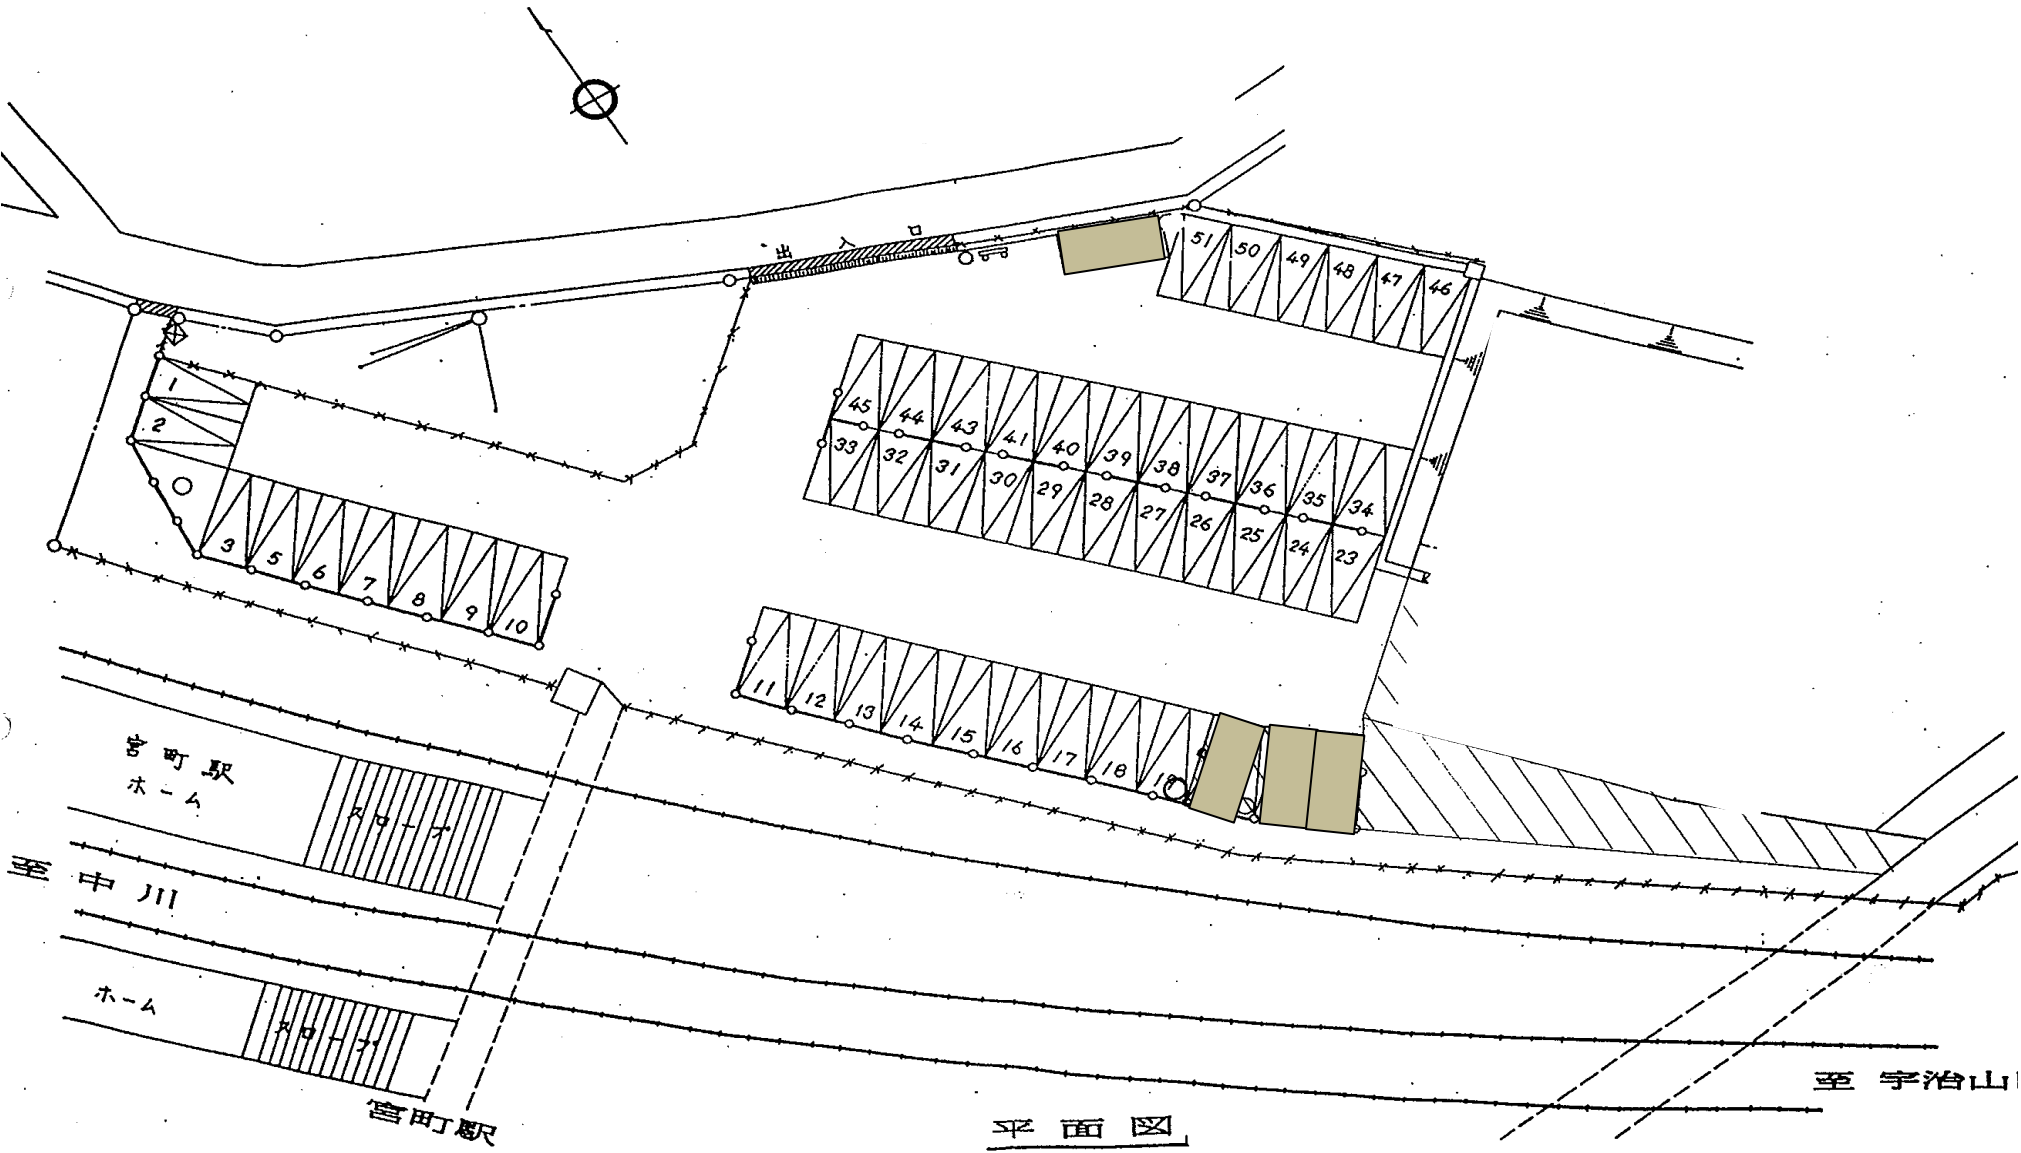

宮町駅前 3 号 駐 車 場

平 面 図