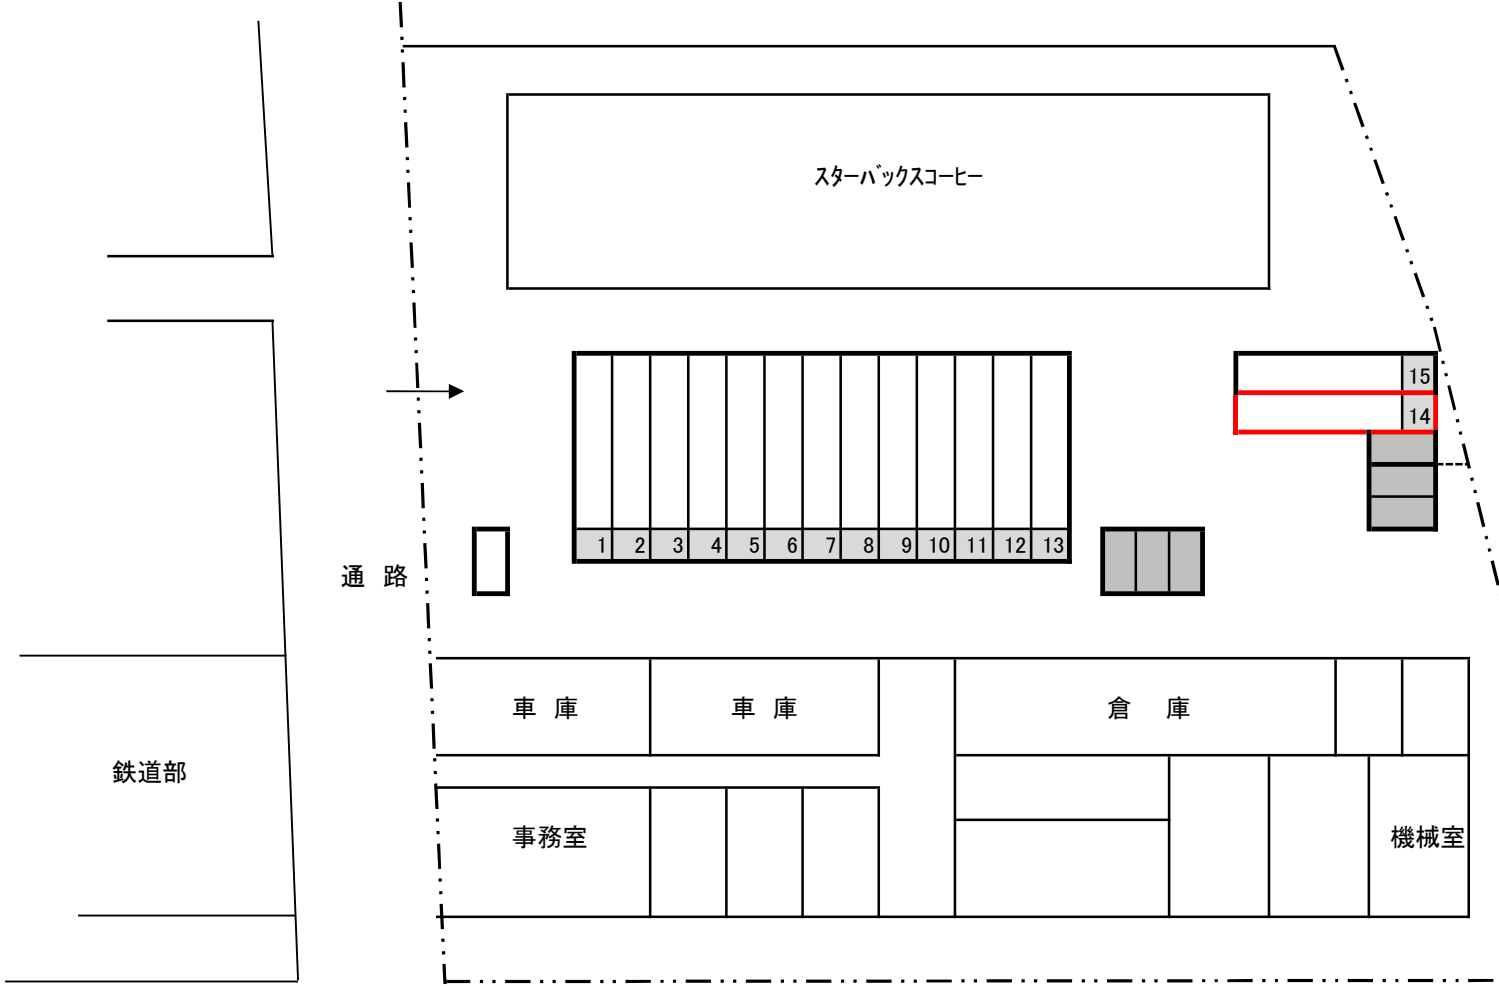

月極駐車場	
名称	『保線区前』
収容台数	15台

国道53号

バスターミナル

通路

鉄道部

車庫

車庫

倉庫