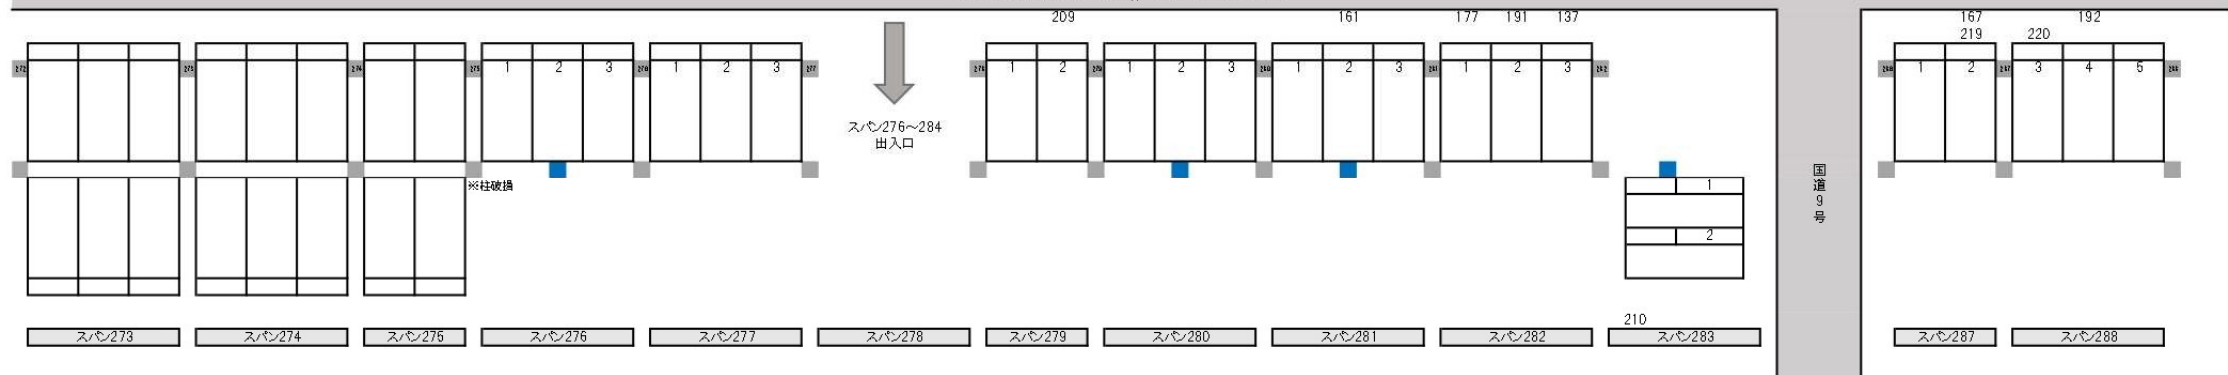

松江(スパン273)←道路→乃木(スパン288)

松江(スパン289)←道路→乃木(スパン307)

※243は1ターンが出来ないので使用禁止

※軽自動車限定区画(ご契約者様が良ければ普通車も可)

スパン299~303  
出入口

袖節通路