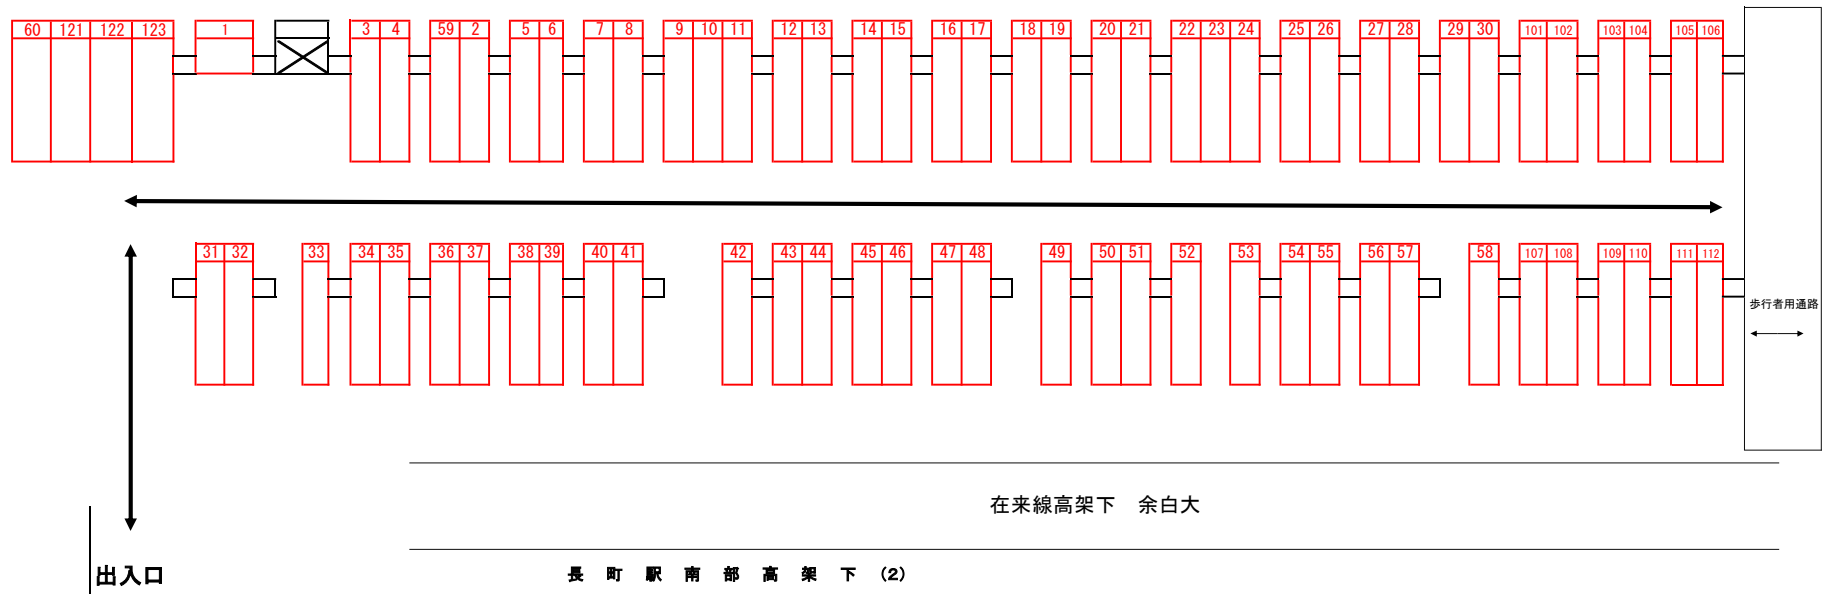

長町駅南部高架下(1)

西側 旧国道4号はさんで 南警察署

東側 側道はさんで ヨークタウン長町