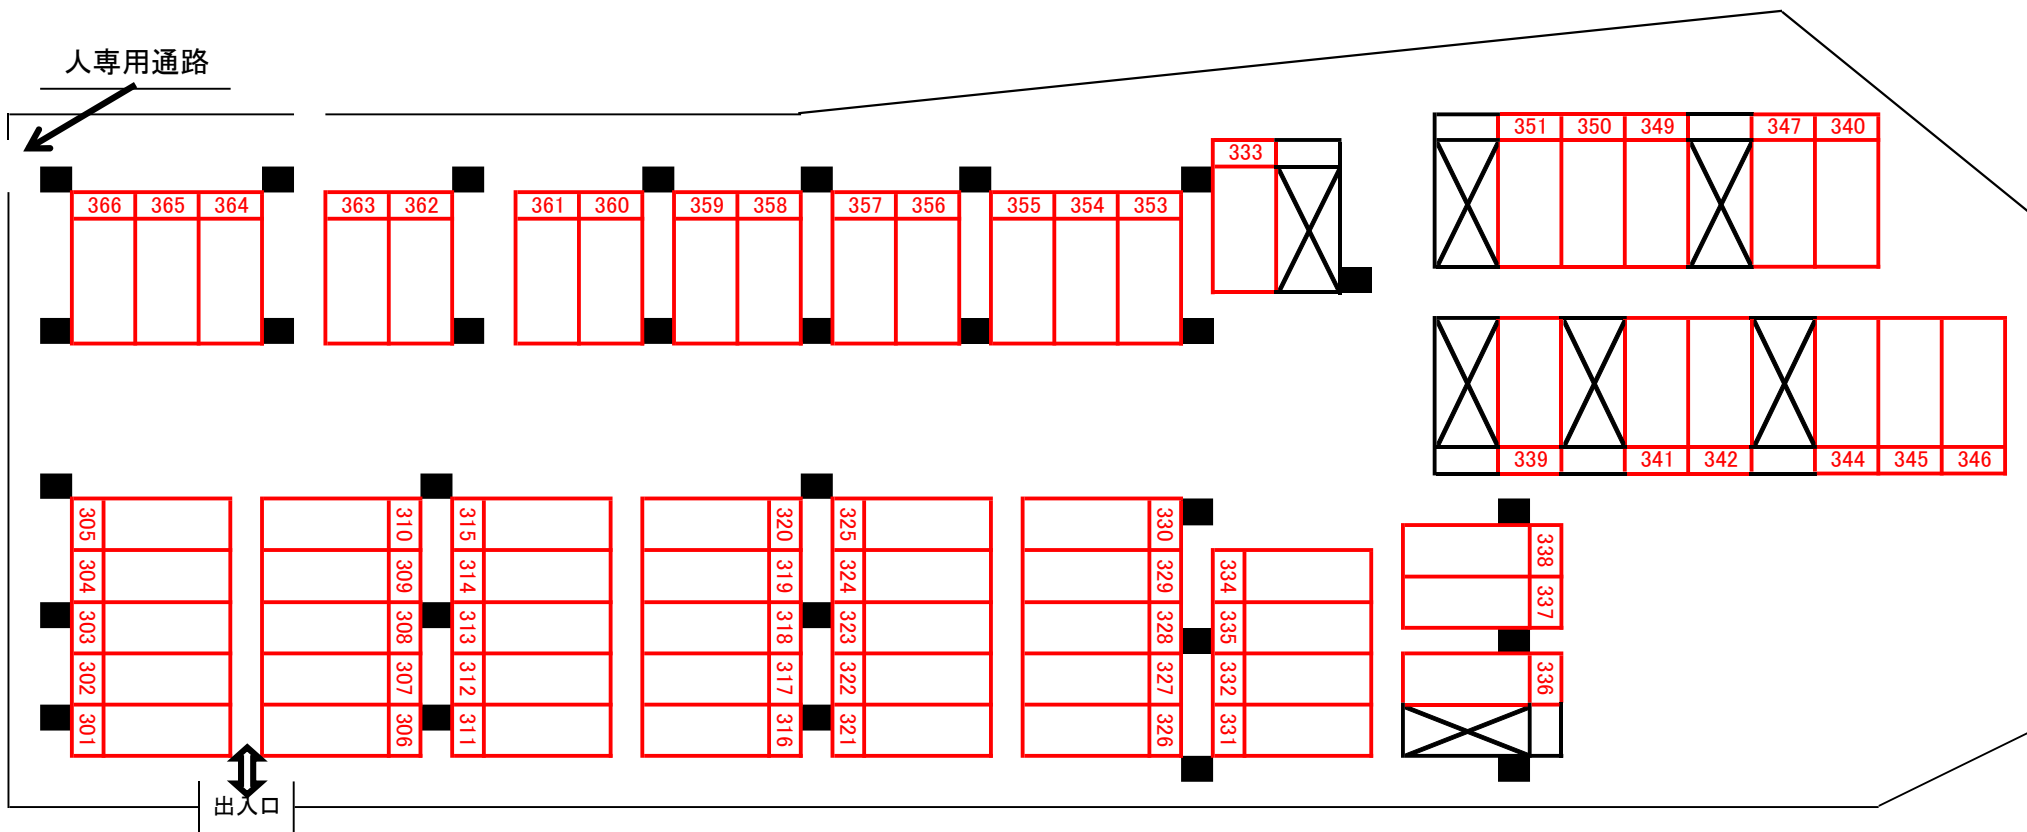

長町駅南部高架下(3)

家具屋