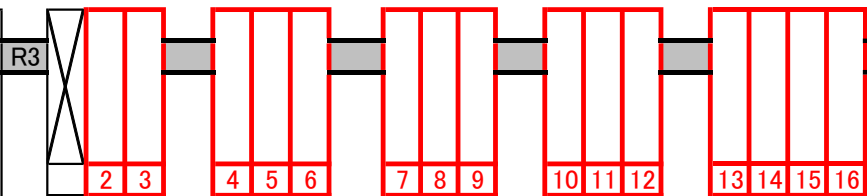

(旧No.) 36 37 38 39 40 41 42 43 44 45 46 47 48 49 50 51

R3

R4

市立病院
連絡
通路

仙台→

日本調剤長町一丁目薬局

R5

市立病院

市立病院