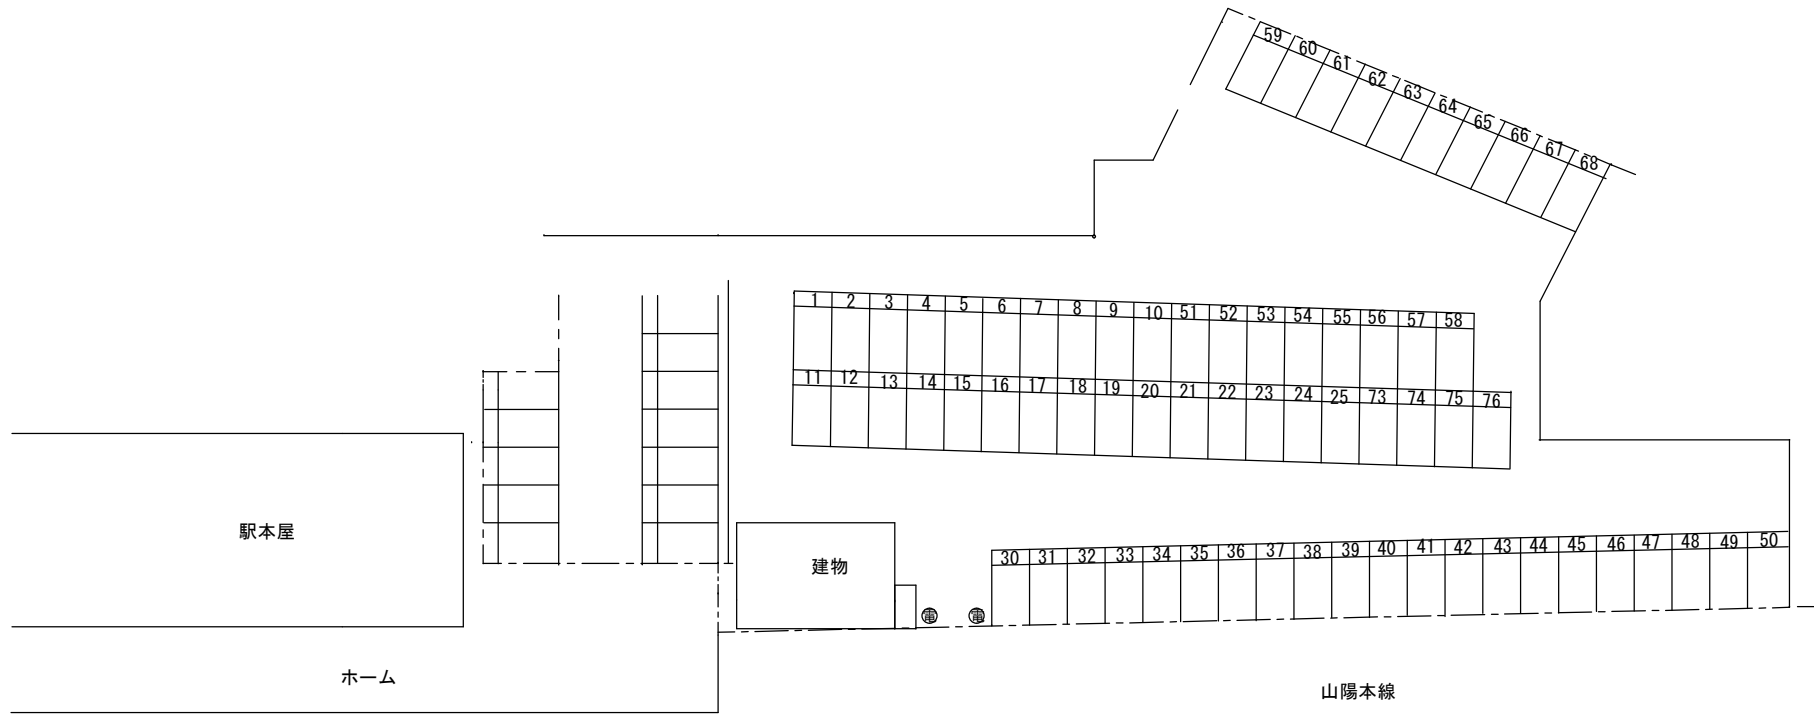

宇部駅駐車場

--- PCフェンス
⊕ 電柱