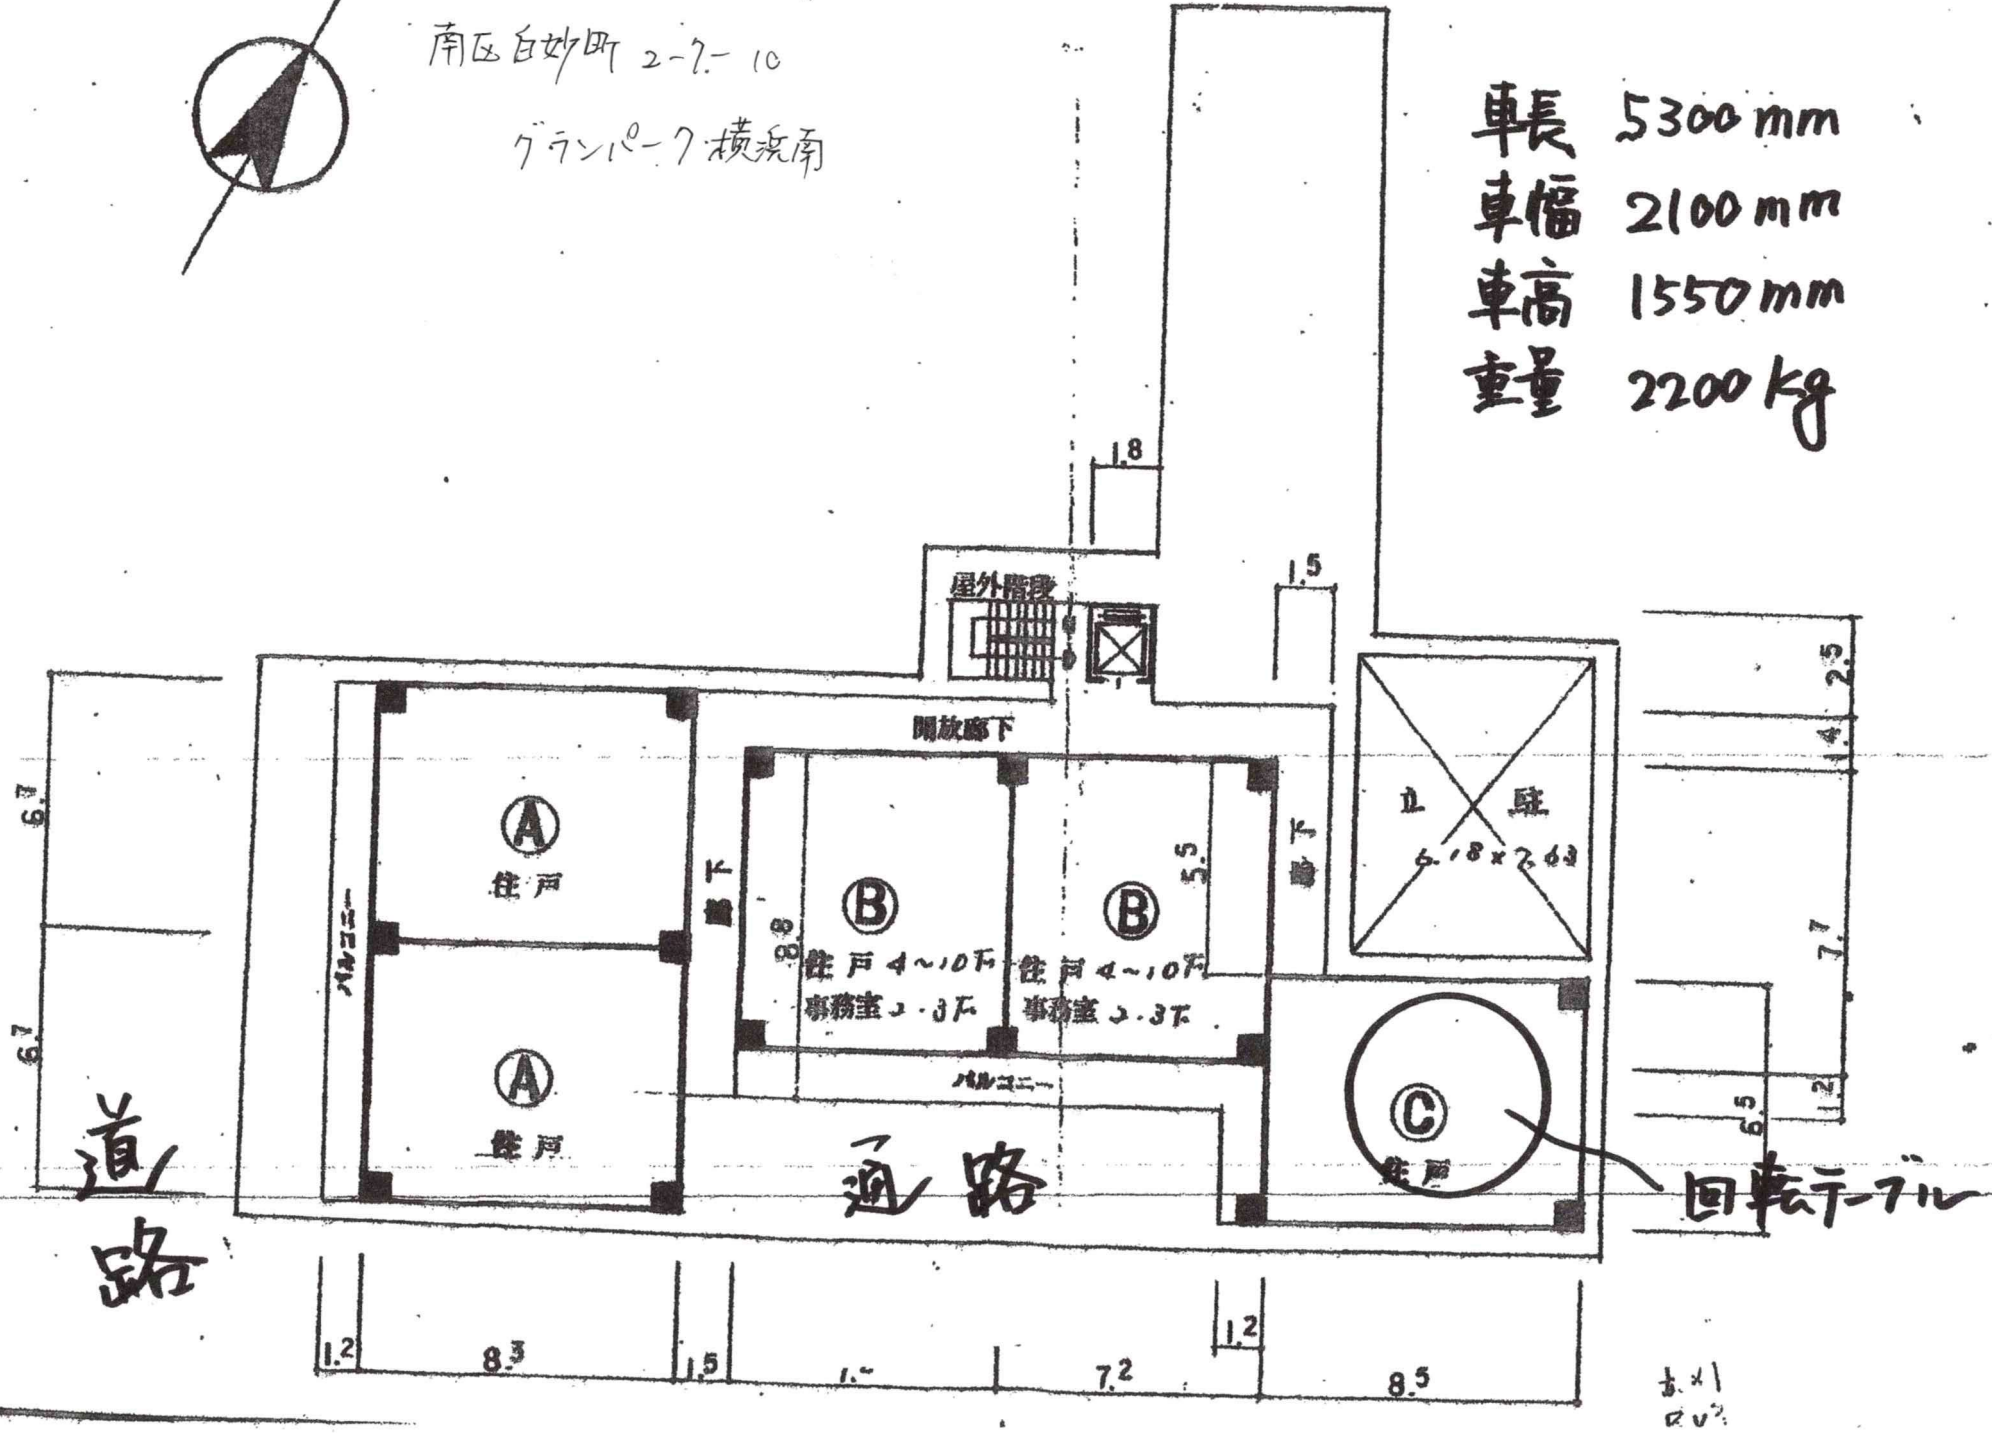

南区白妙町 2-7-10

グランパーク横浜南

車長 5300 mm
 車幅 2100 mm
 車高 1550 mm
 重量 2200 kg

1/200