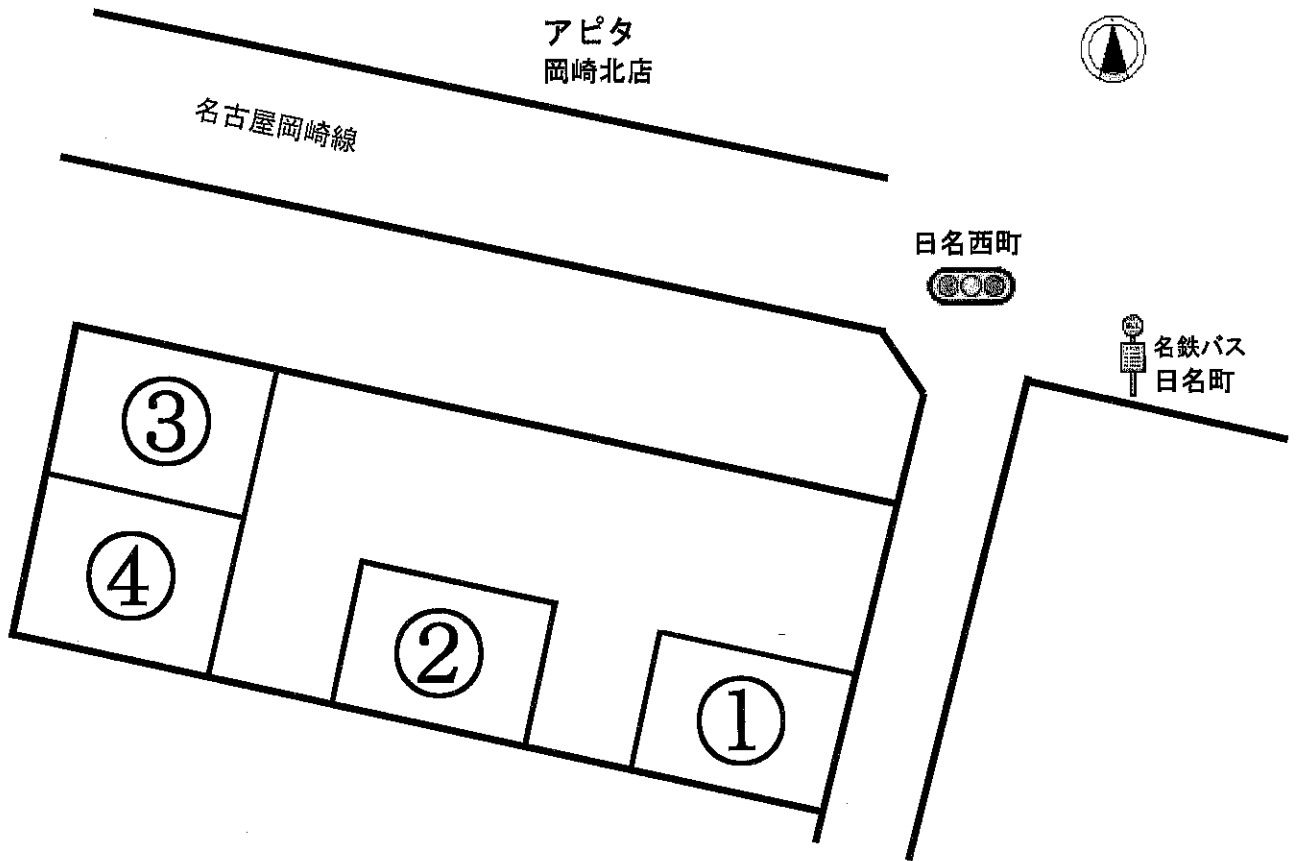

【日名西町月極駐車場 配置図】

※砂利敷・ロープ引き
※輪止め無し