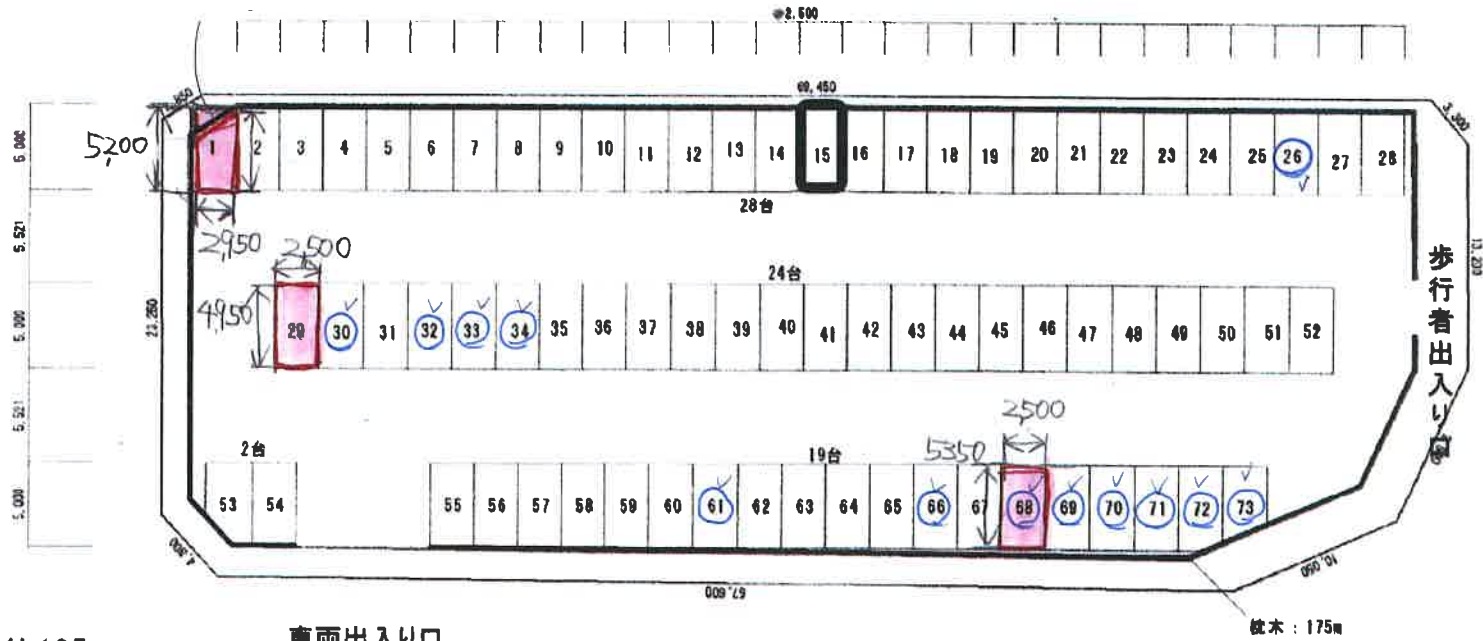

新栄町駅前月極駐車場

外周：約195m
 面積：約2,056㎡
 (基礎内：約1,782㎡)

車両出入口

植木：175m