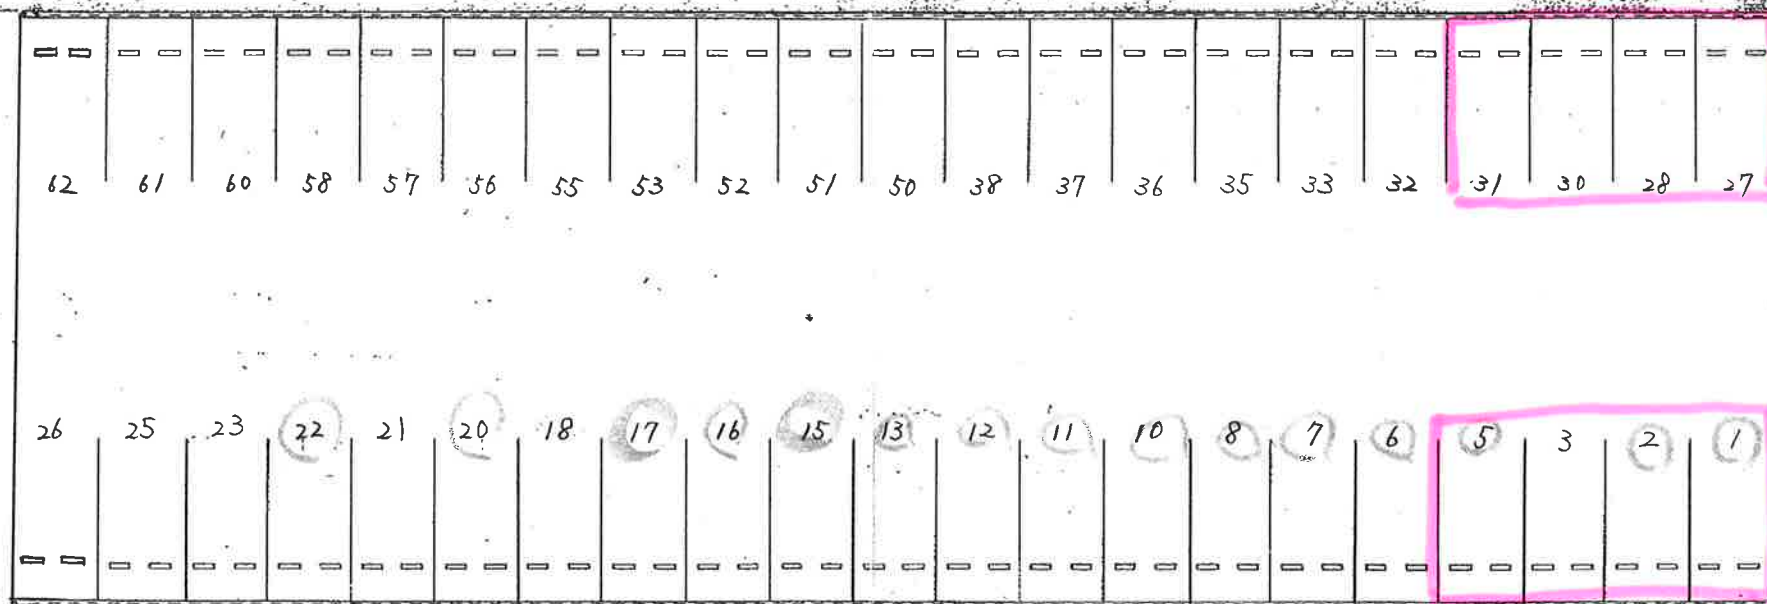

寺島町・野田駐車場配置図

碎石 42台

市道
道路幅 5.50