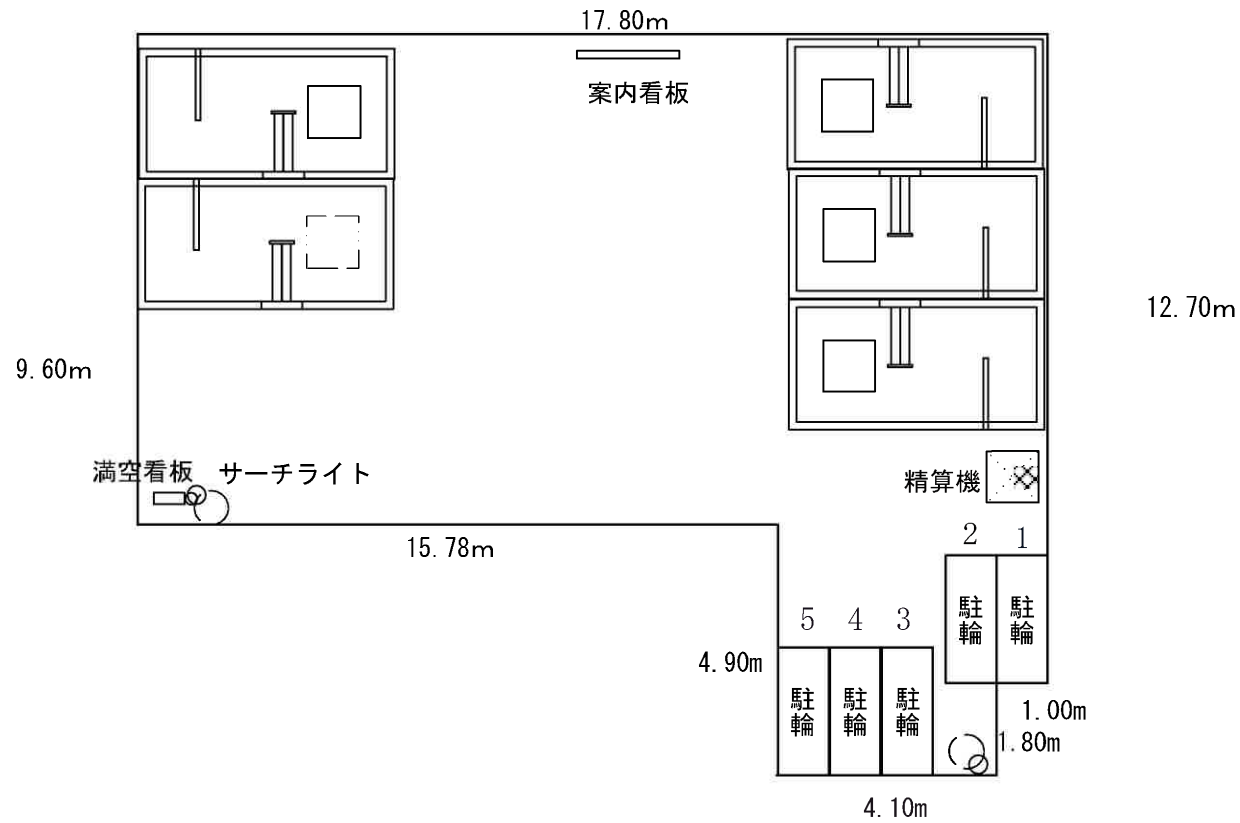

COIN PARK

月極はバイク駐輪場となります。

PROJECT 仮称) COIN PARK大黒町三丁目

収容台数 時間貸駐車場 4台
月極駐輪場 2台

SCALE

料金体系