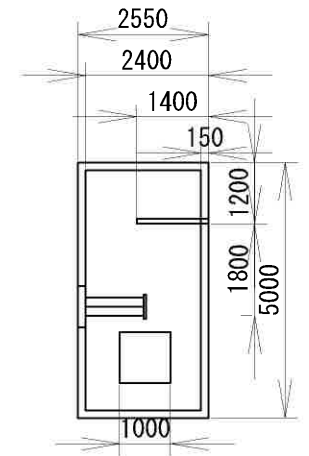

COIN PARK

月極はバイク駐輪場となります。

PROJECT 仮称) COIN PARK大黒町三丁目

収容台数 時間貸駐車場 4台
月極駐輪場 2台

SCALE

料金体系