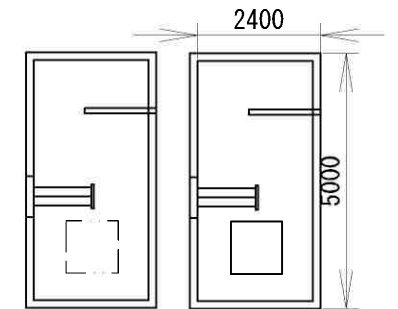

COIN PARK

月極はバイク駐輪場となります。

PROJECT 仮称) COIN PARK大黒町三丁目

収容台数 時間貸駐車場 4台
月極駐輪場 2台

SCALE

料金体系