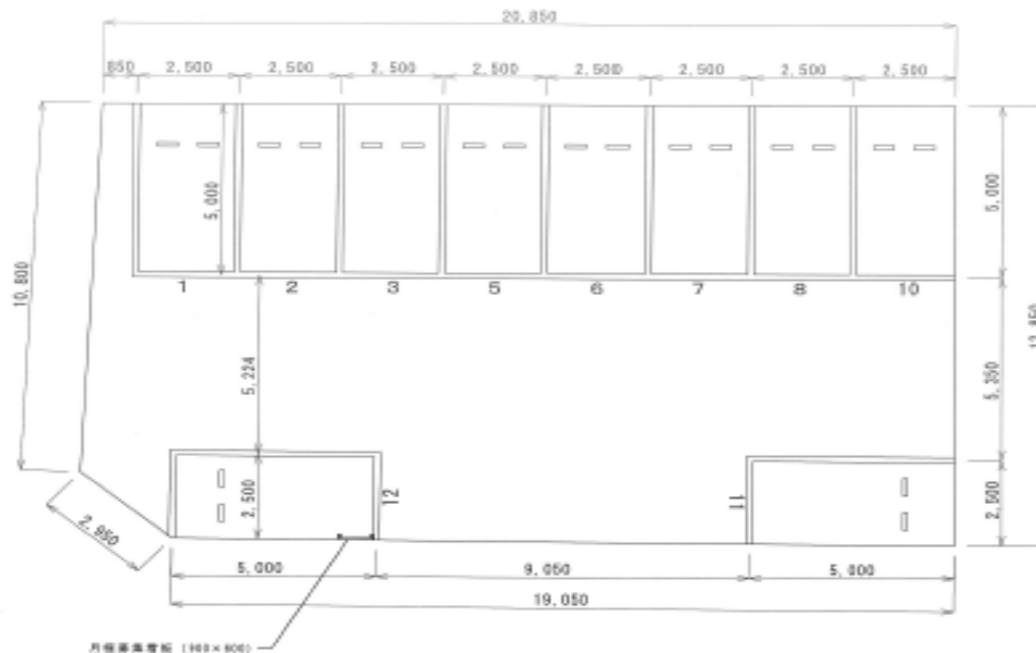

山の手1丁目駐車場

月極車庫管理 (1900×800)

道路 幅員6,000