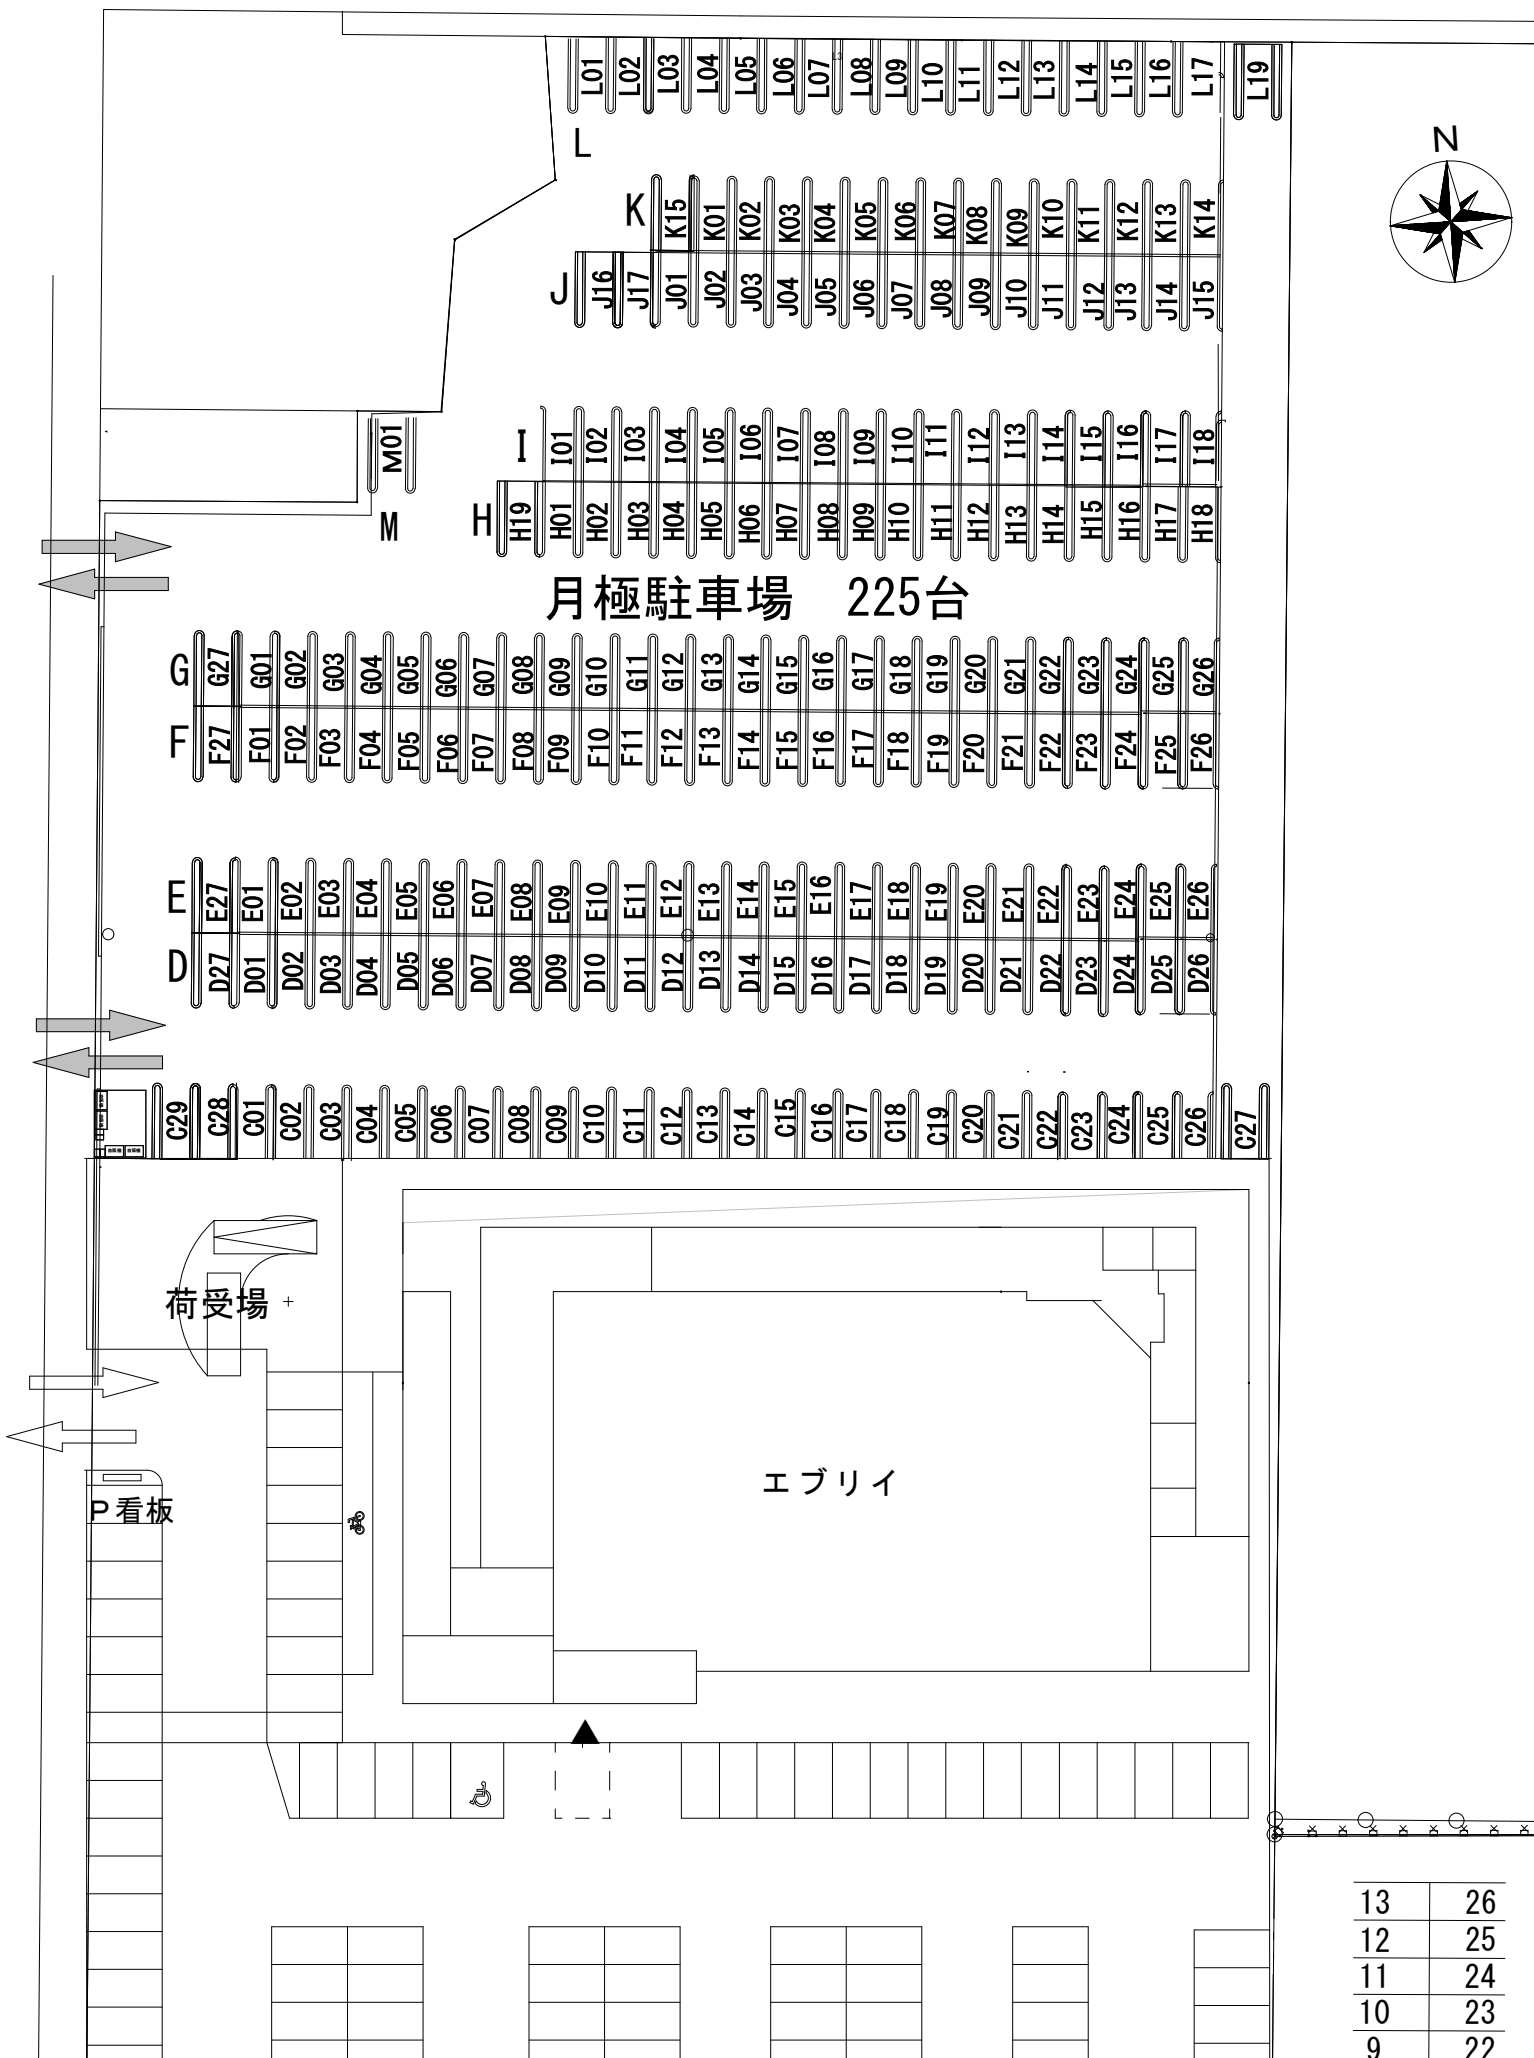

# 朝日町（中央病院前）月極駐車場

13	26
12	25
11	24
10	23
9	22