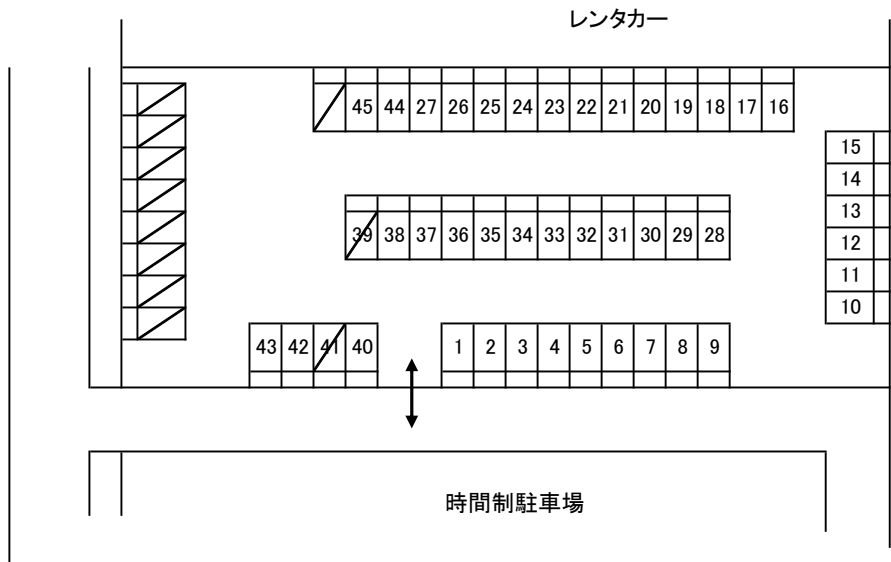

八戸駅西口駐車場

八戸駅