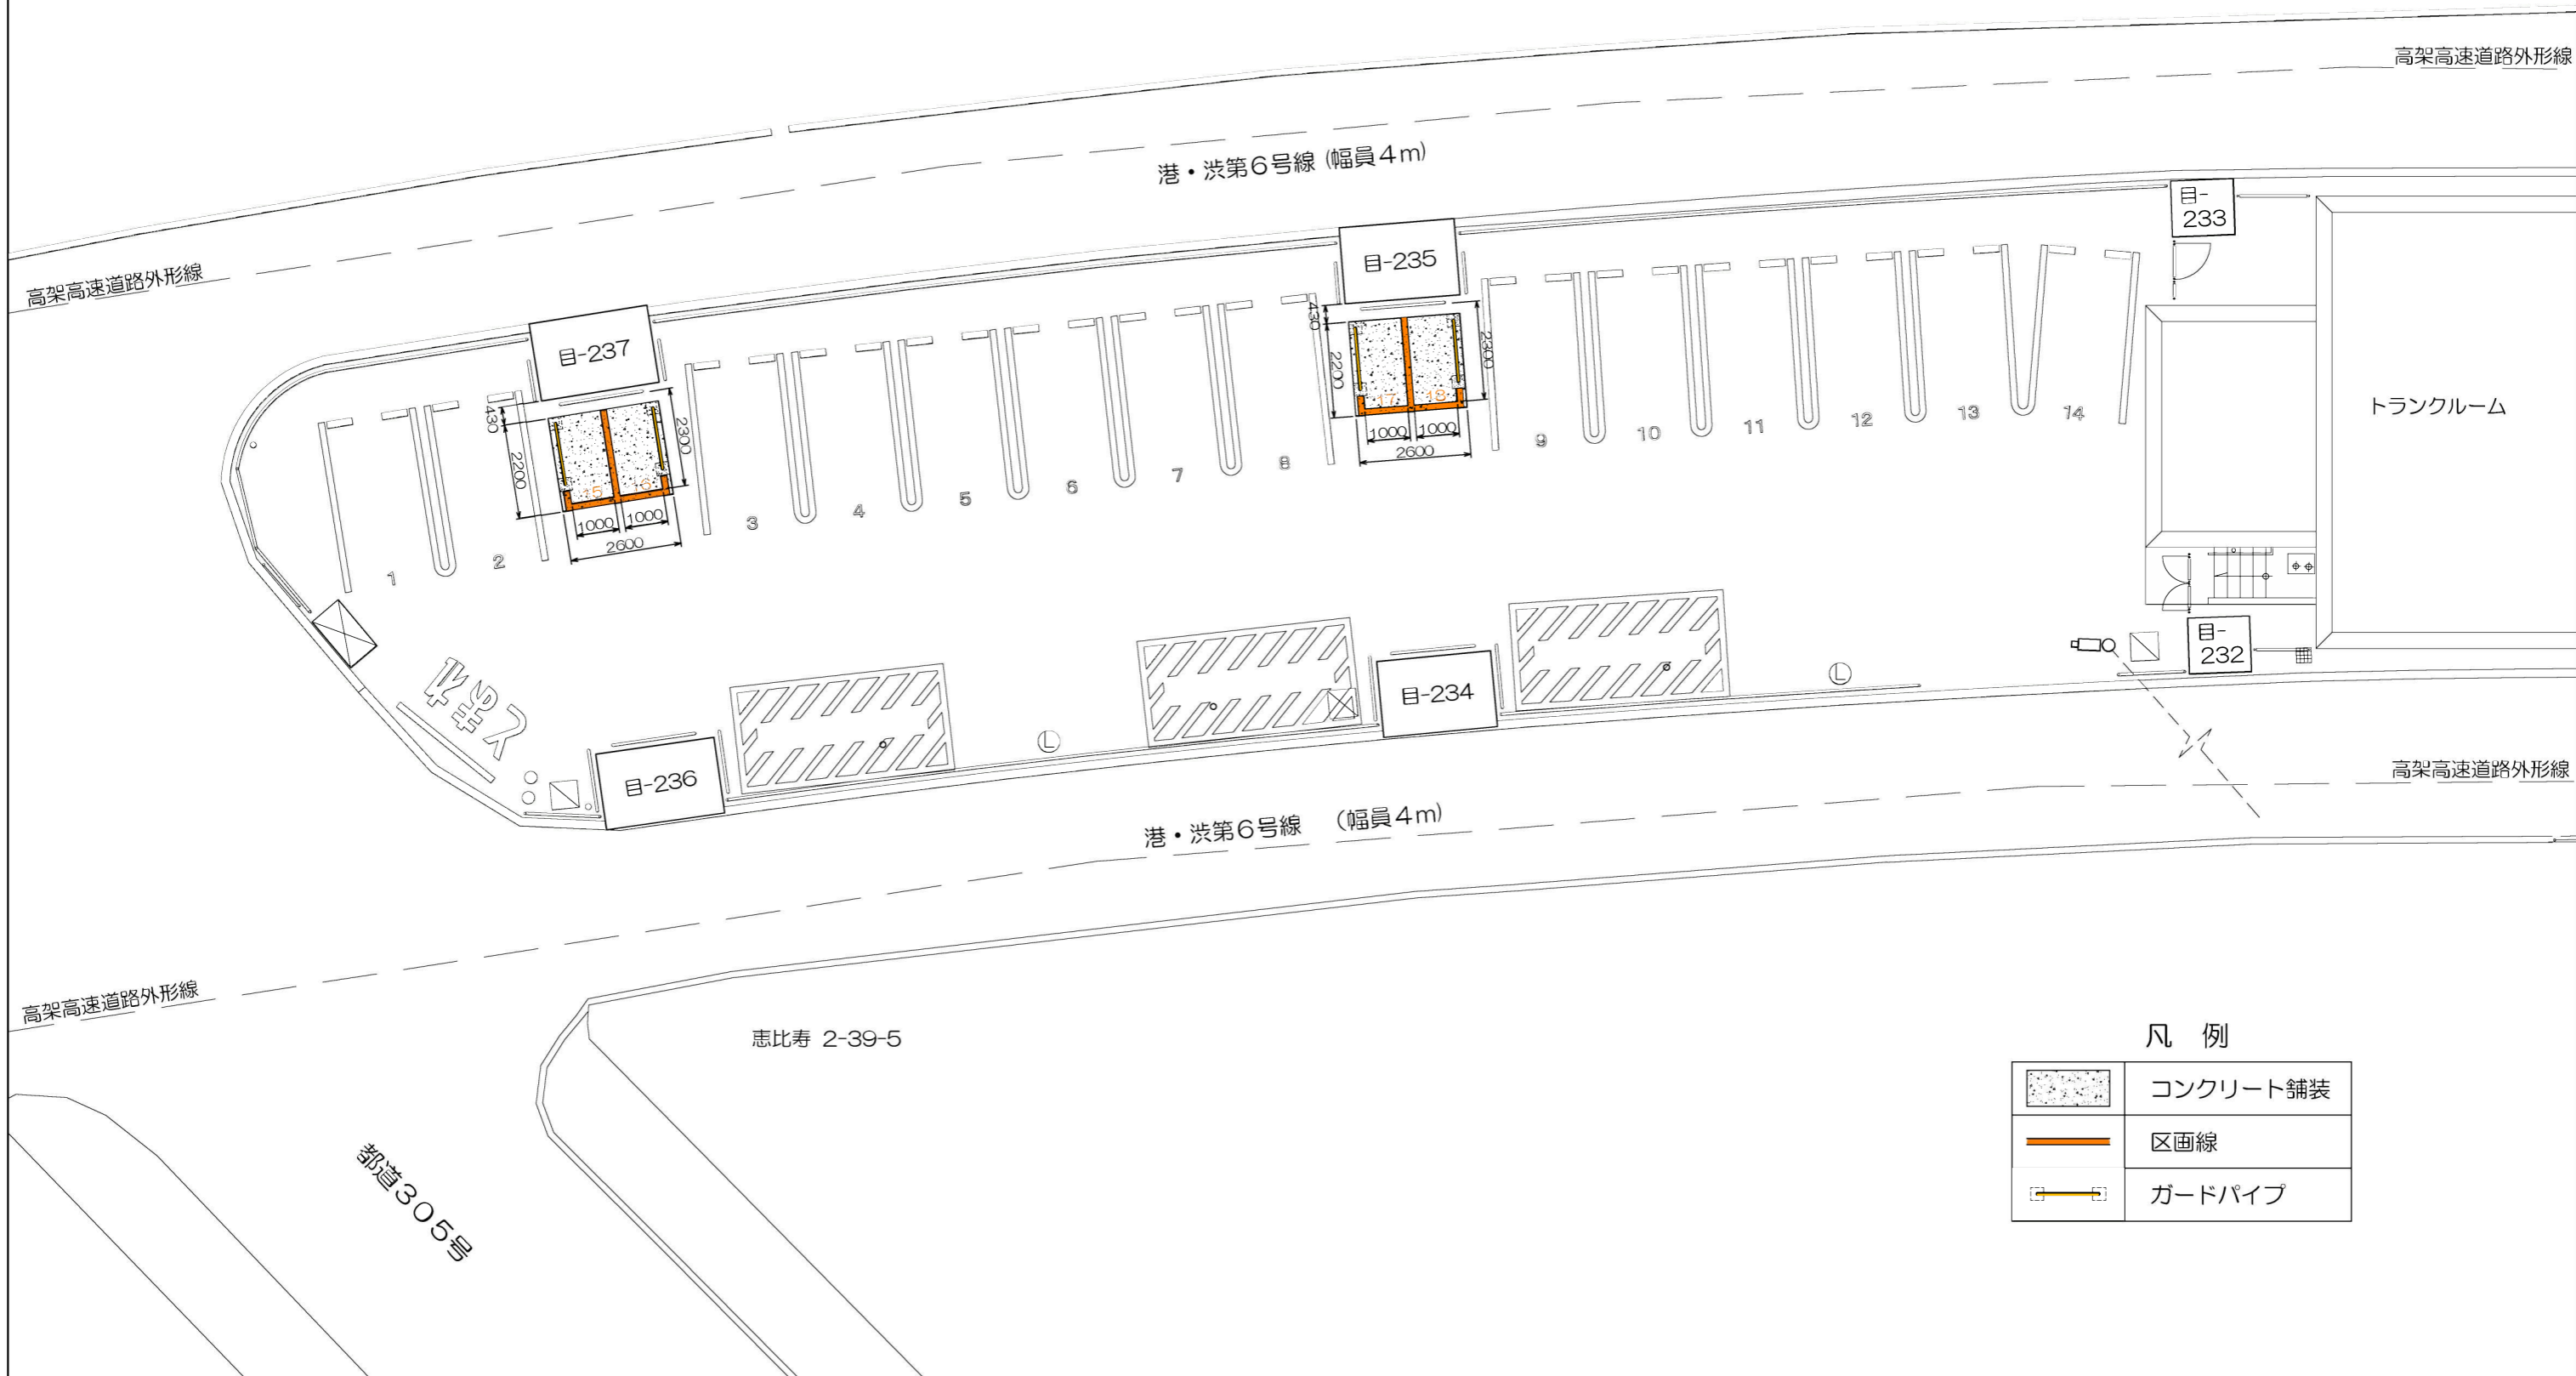

恵比寿駐車場 バイク置き場計画平面図

凡 例

	コンクリート舗装
	区画線
	ガードパイプ