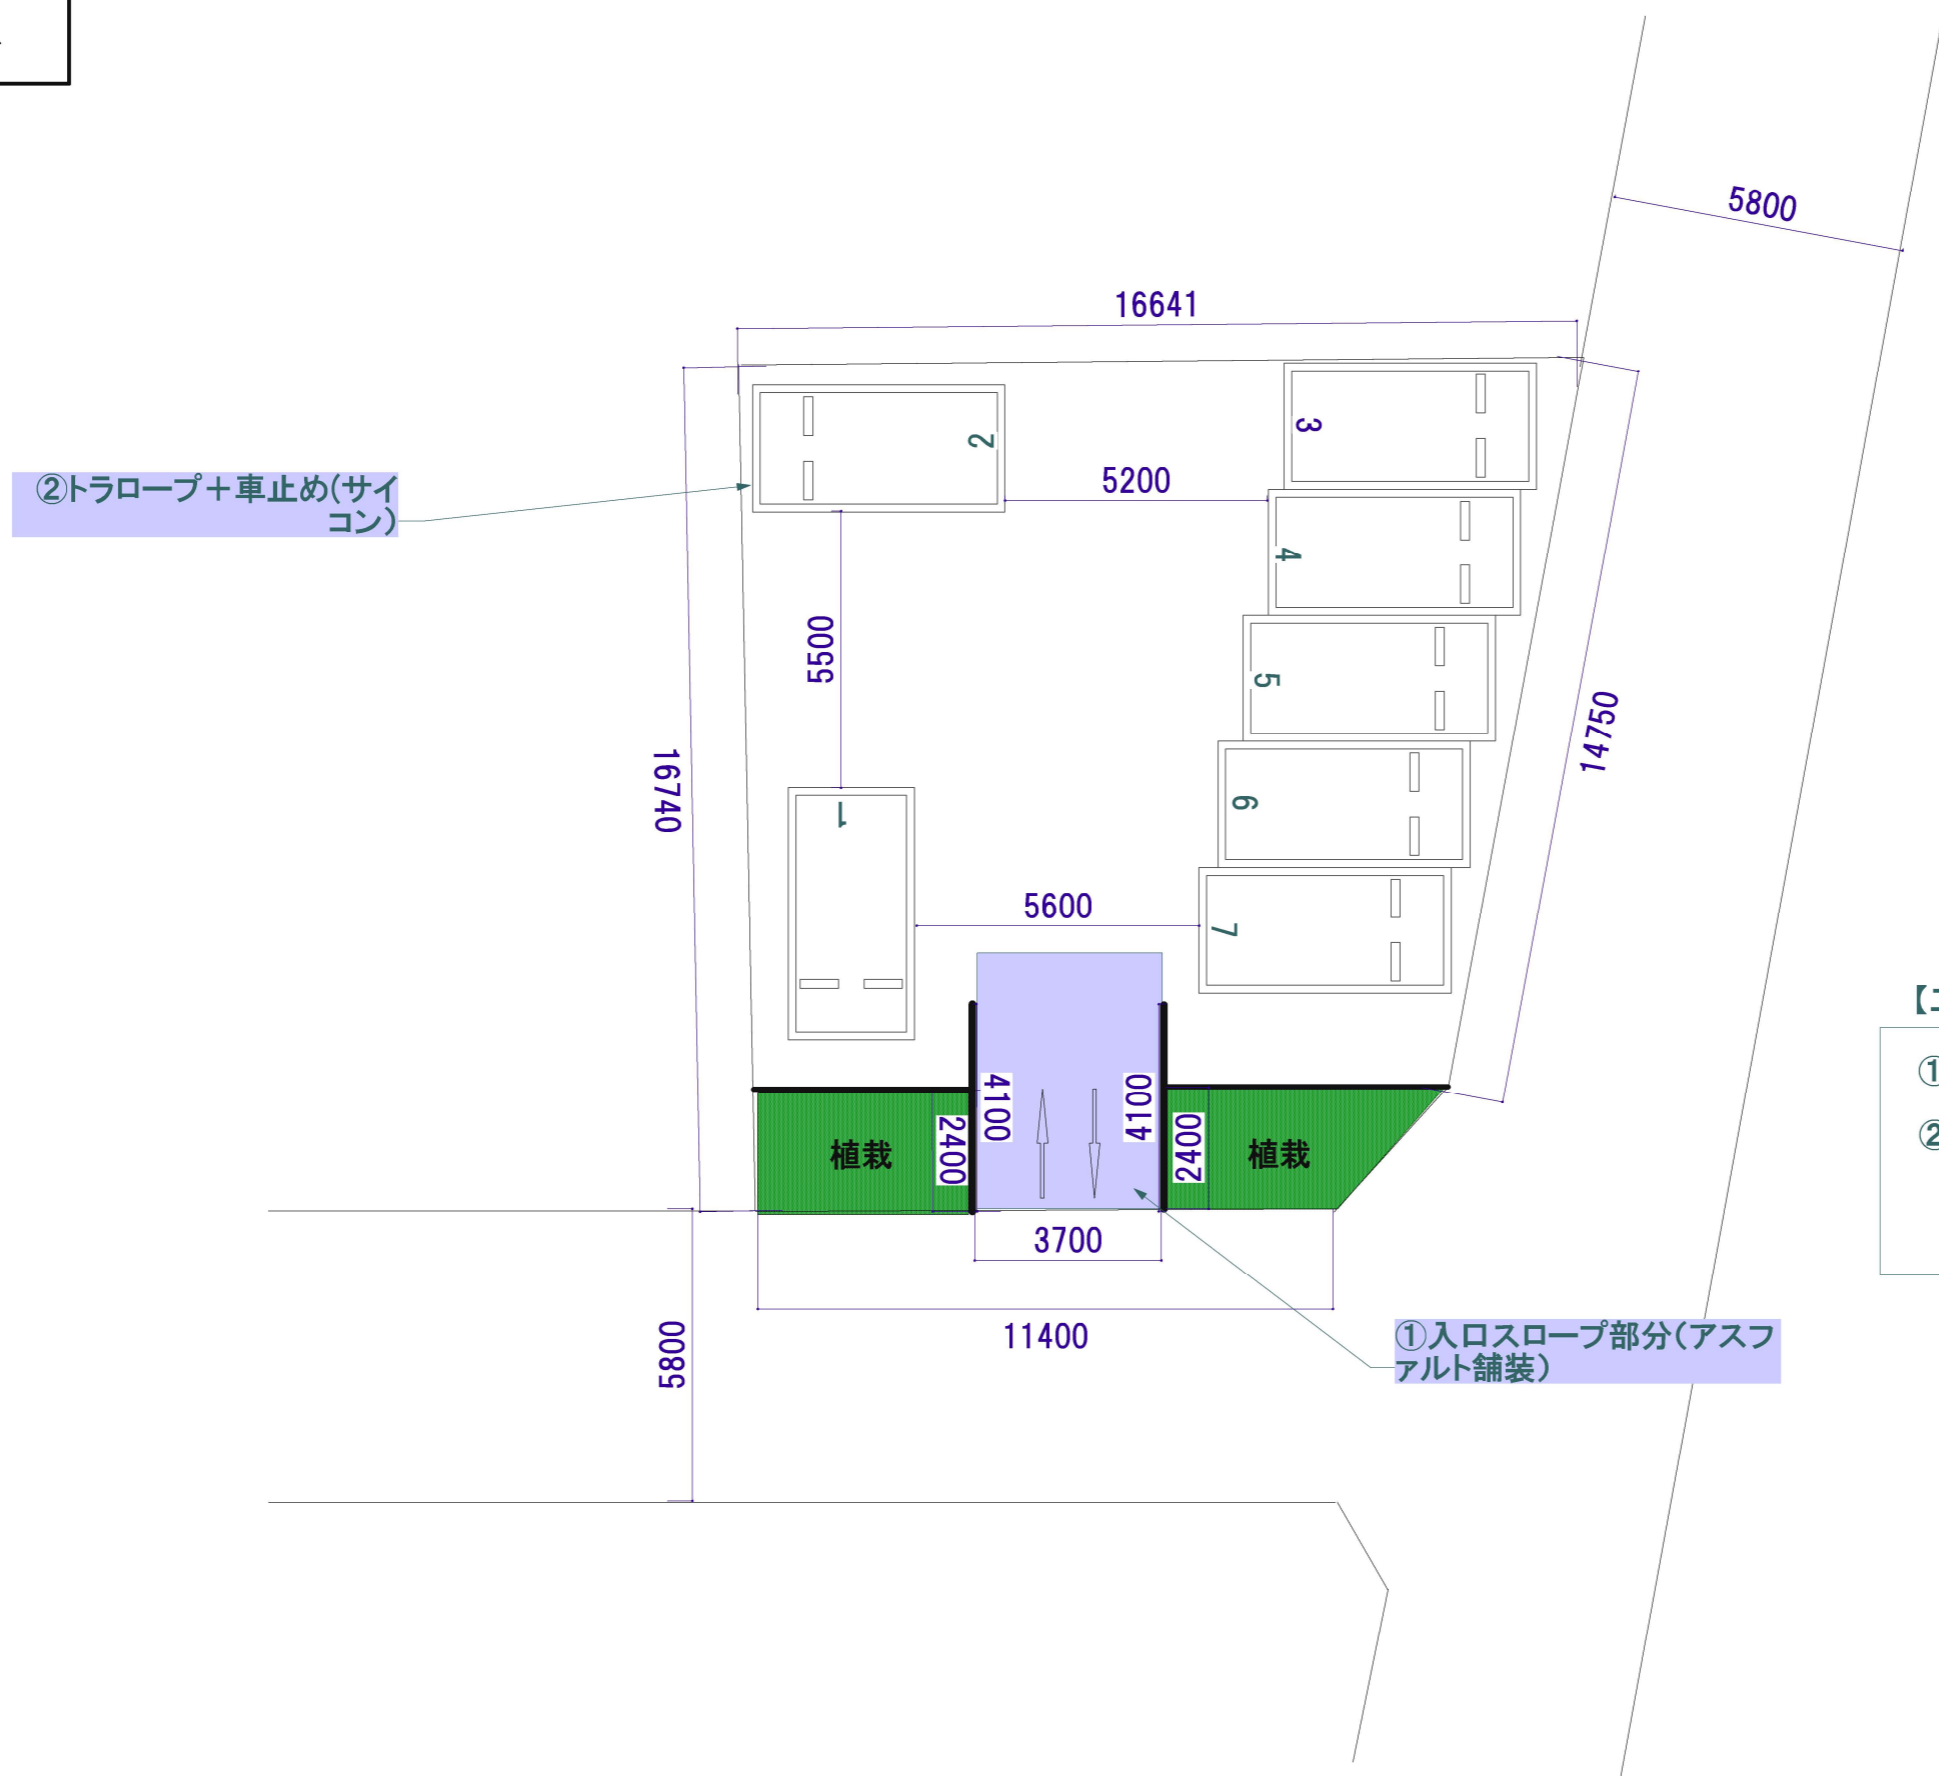

成田市公津の杜駐車場

■月極駐車場 7台

- 【工事箇所】
- ①入口スロープ部分(アスファルト舗装)5,000×3,700
 - ②トラロープ+車止め(7車室)

①入口スロープ部分(アスファルト舗装)

②トラロープ+車止め(サイコン)