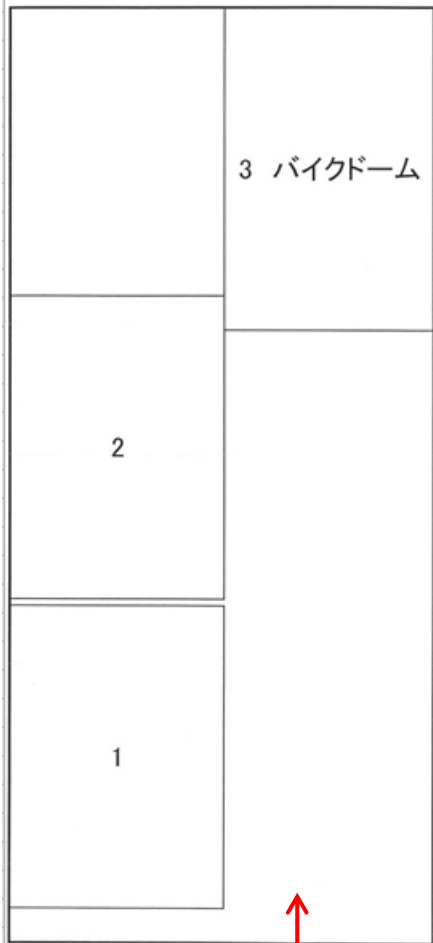

世田谷砦バイク駐車場位置図

入口側