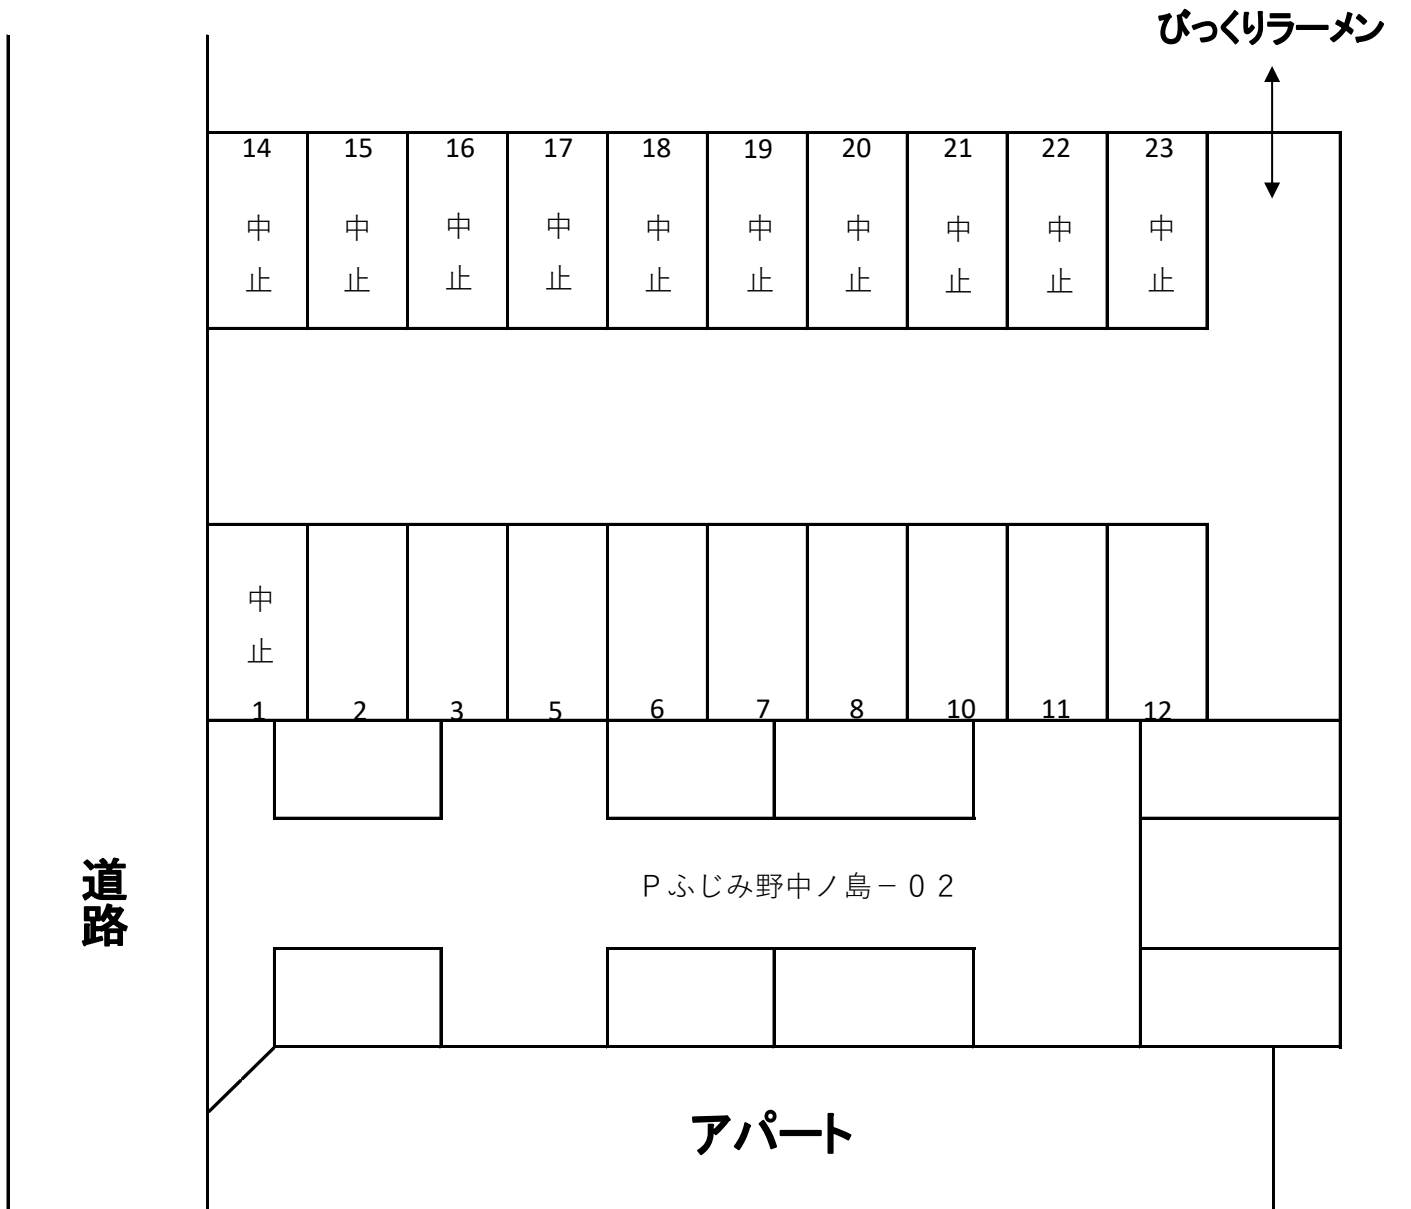

Pふじみ野中ノ島-01配置図

所在地:ふじみ野市中ノ島1-2-6

全20区画/砂利