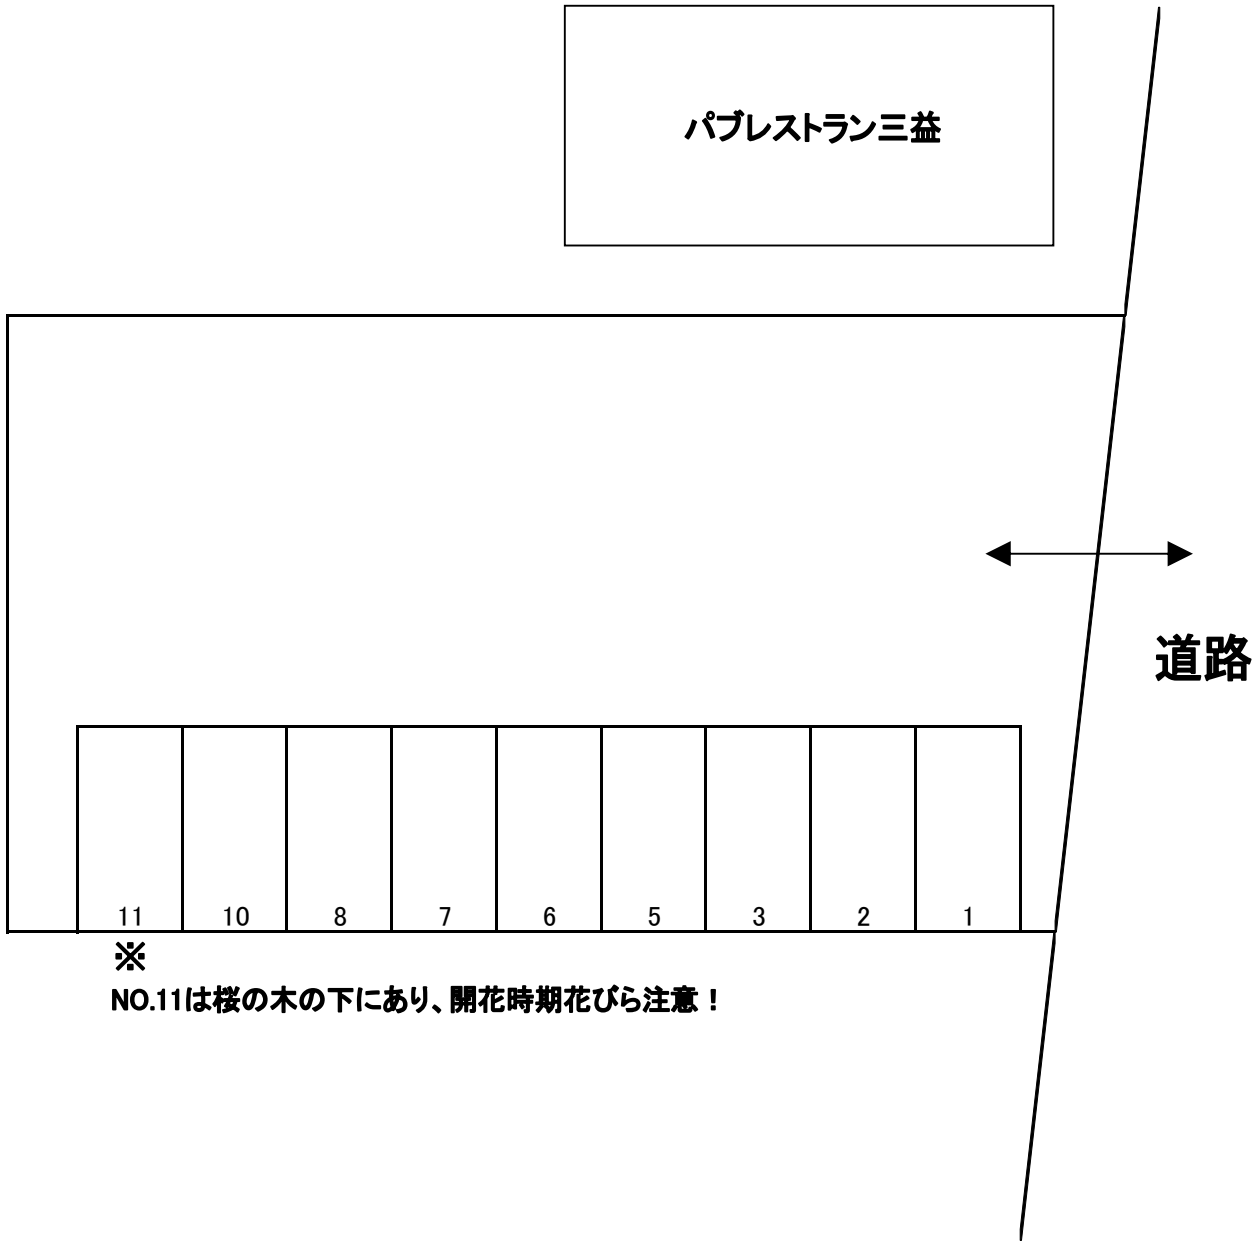

# P飯能原市場-01配置図

所在地: 飯能市原市場1043-1

※  
NO.11は桜の木の下にあり、開花時期花びら注意！

全9区画 / 砂利