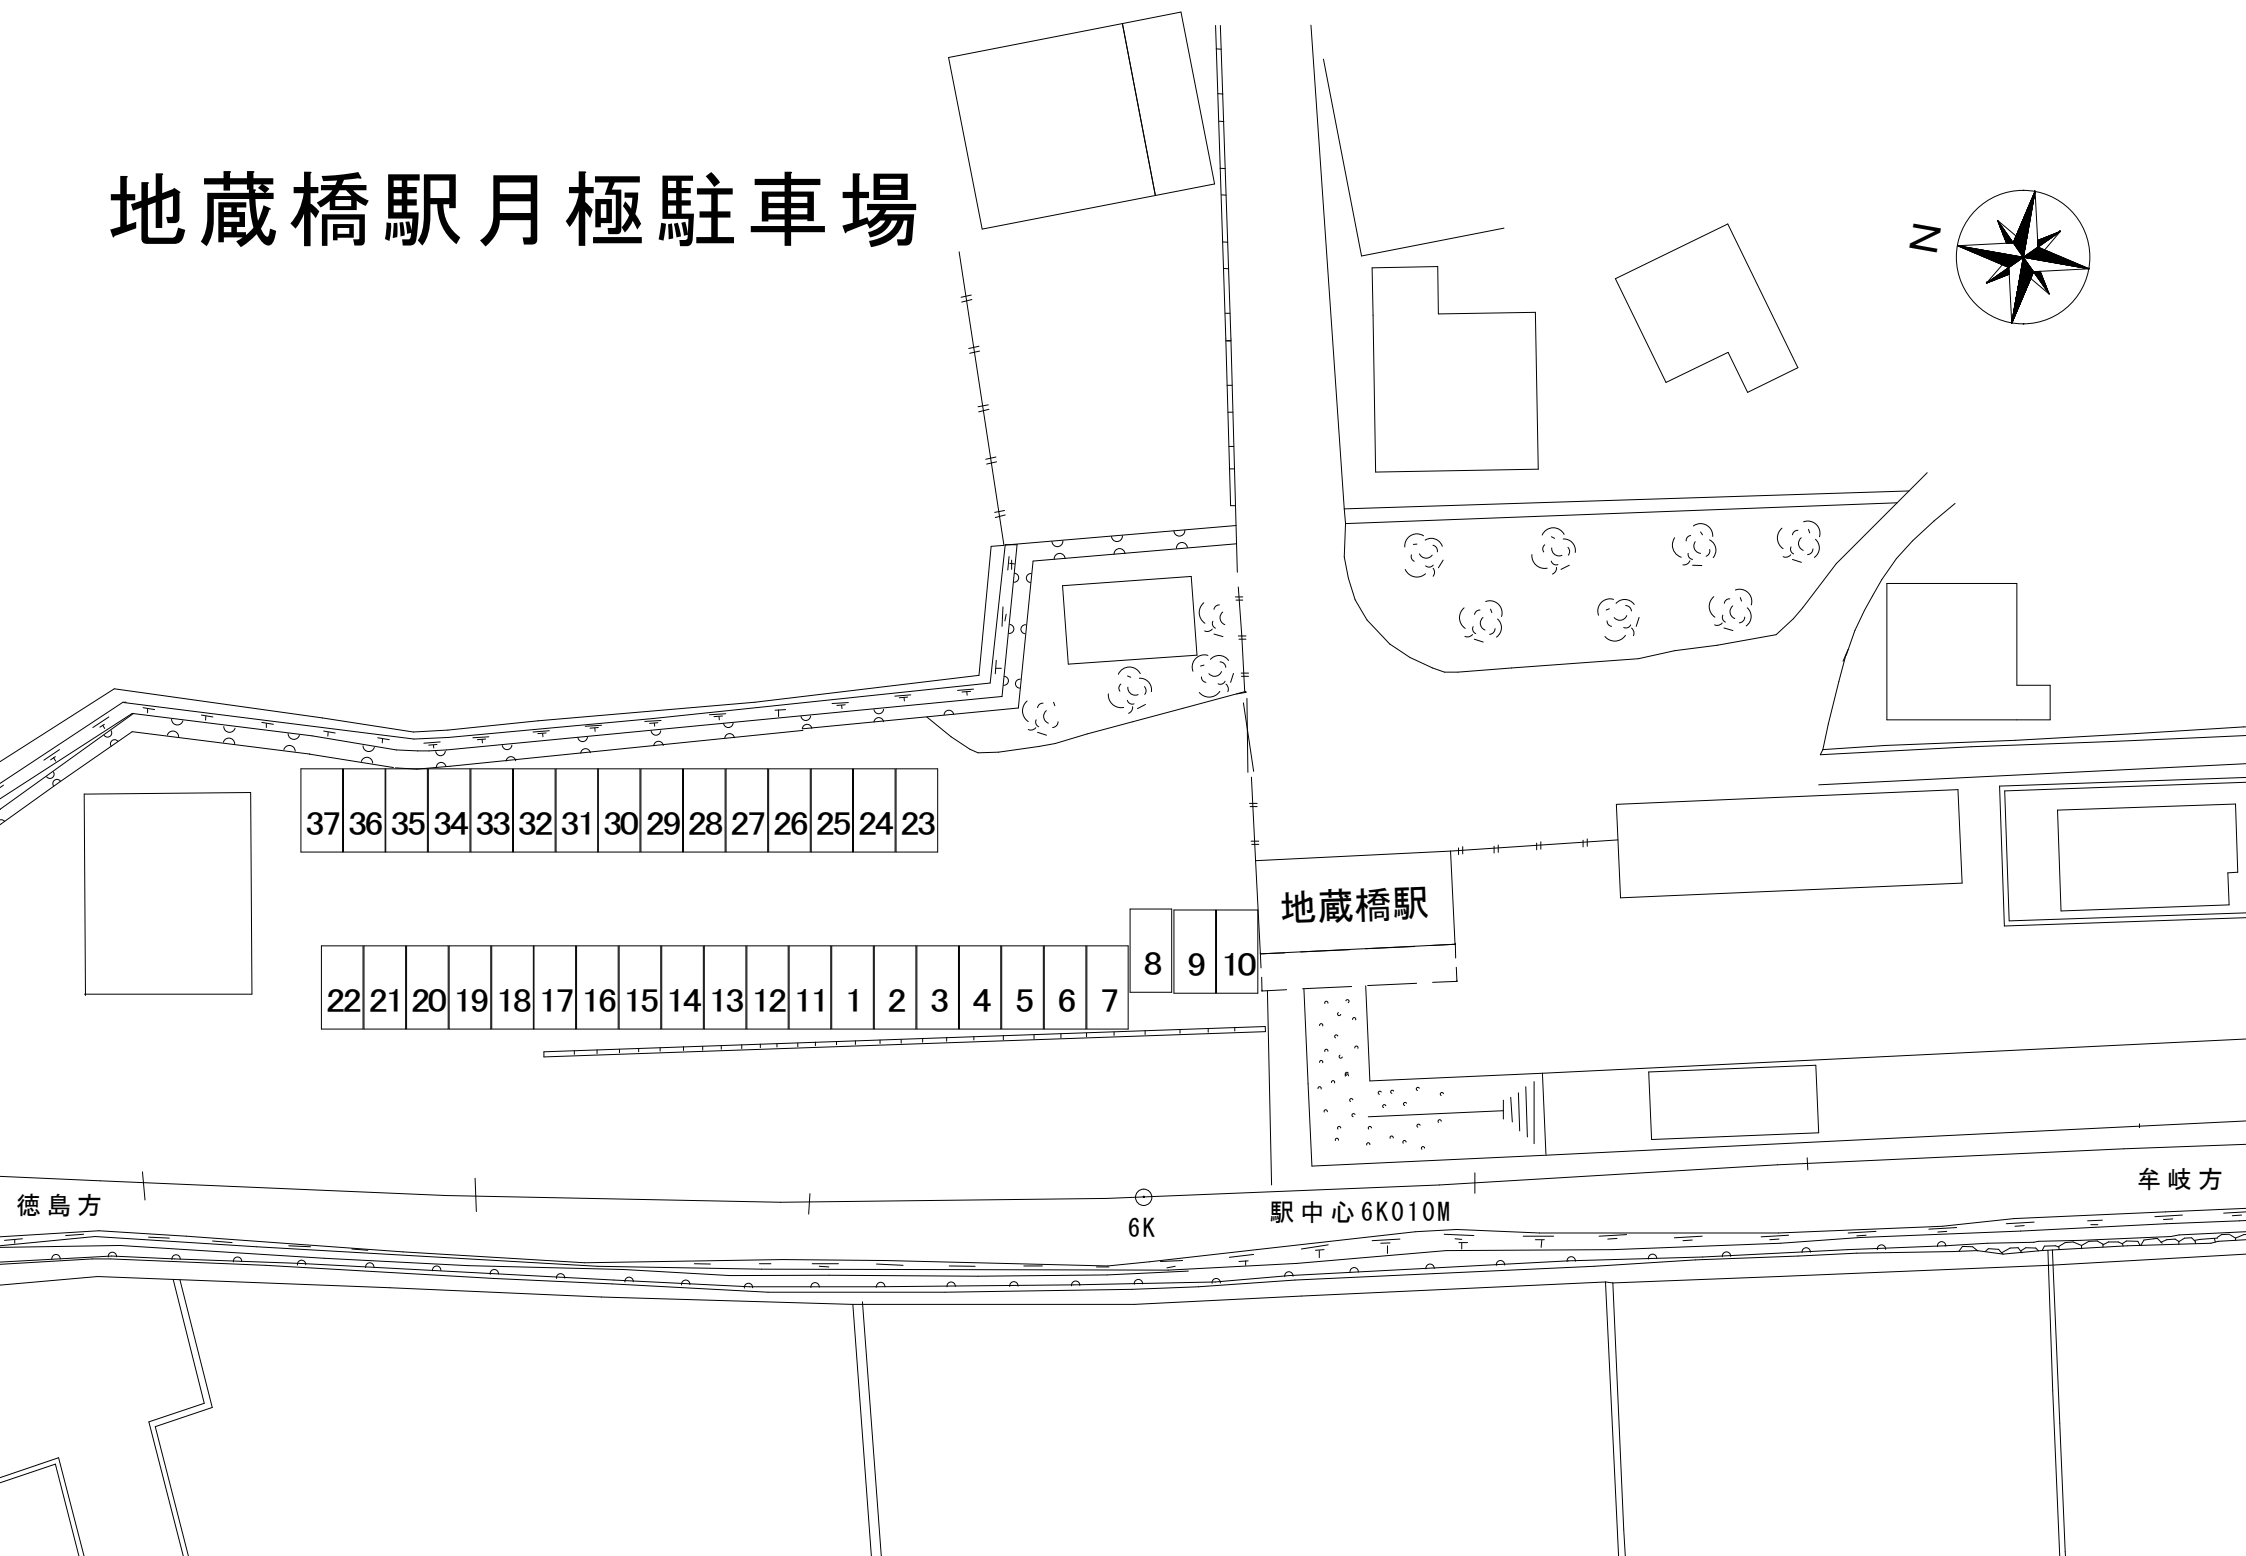

地蔵橋駅月極駐車場

地蔵橋駅

6K

駅中心 6K010M

牟岐方

徳島方