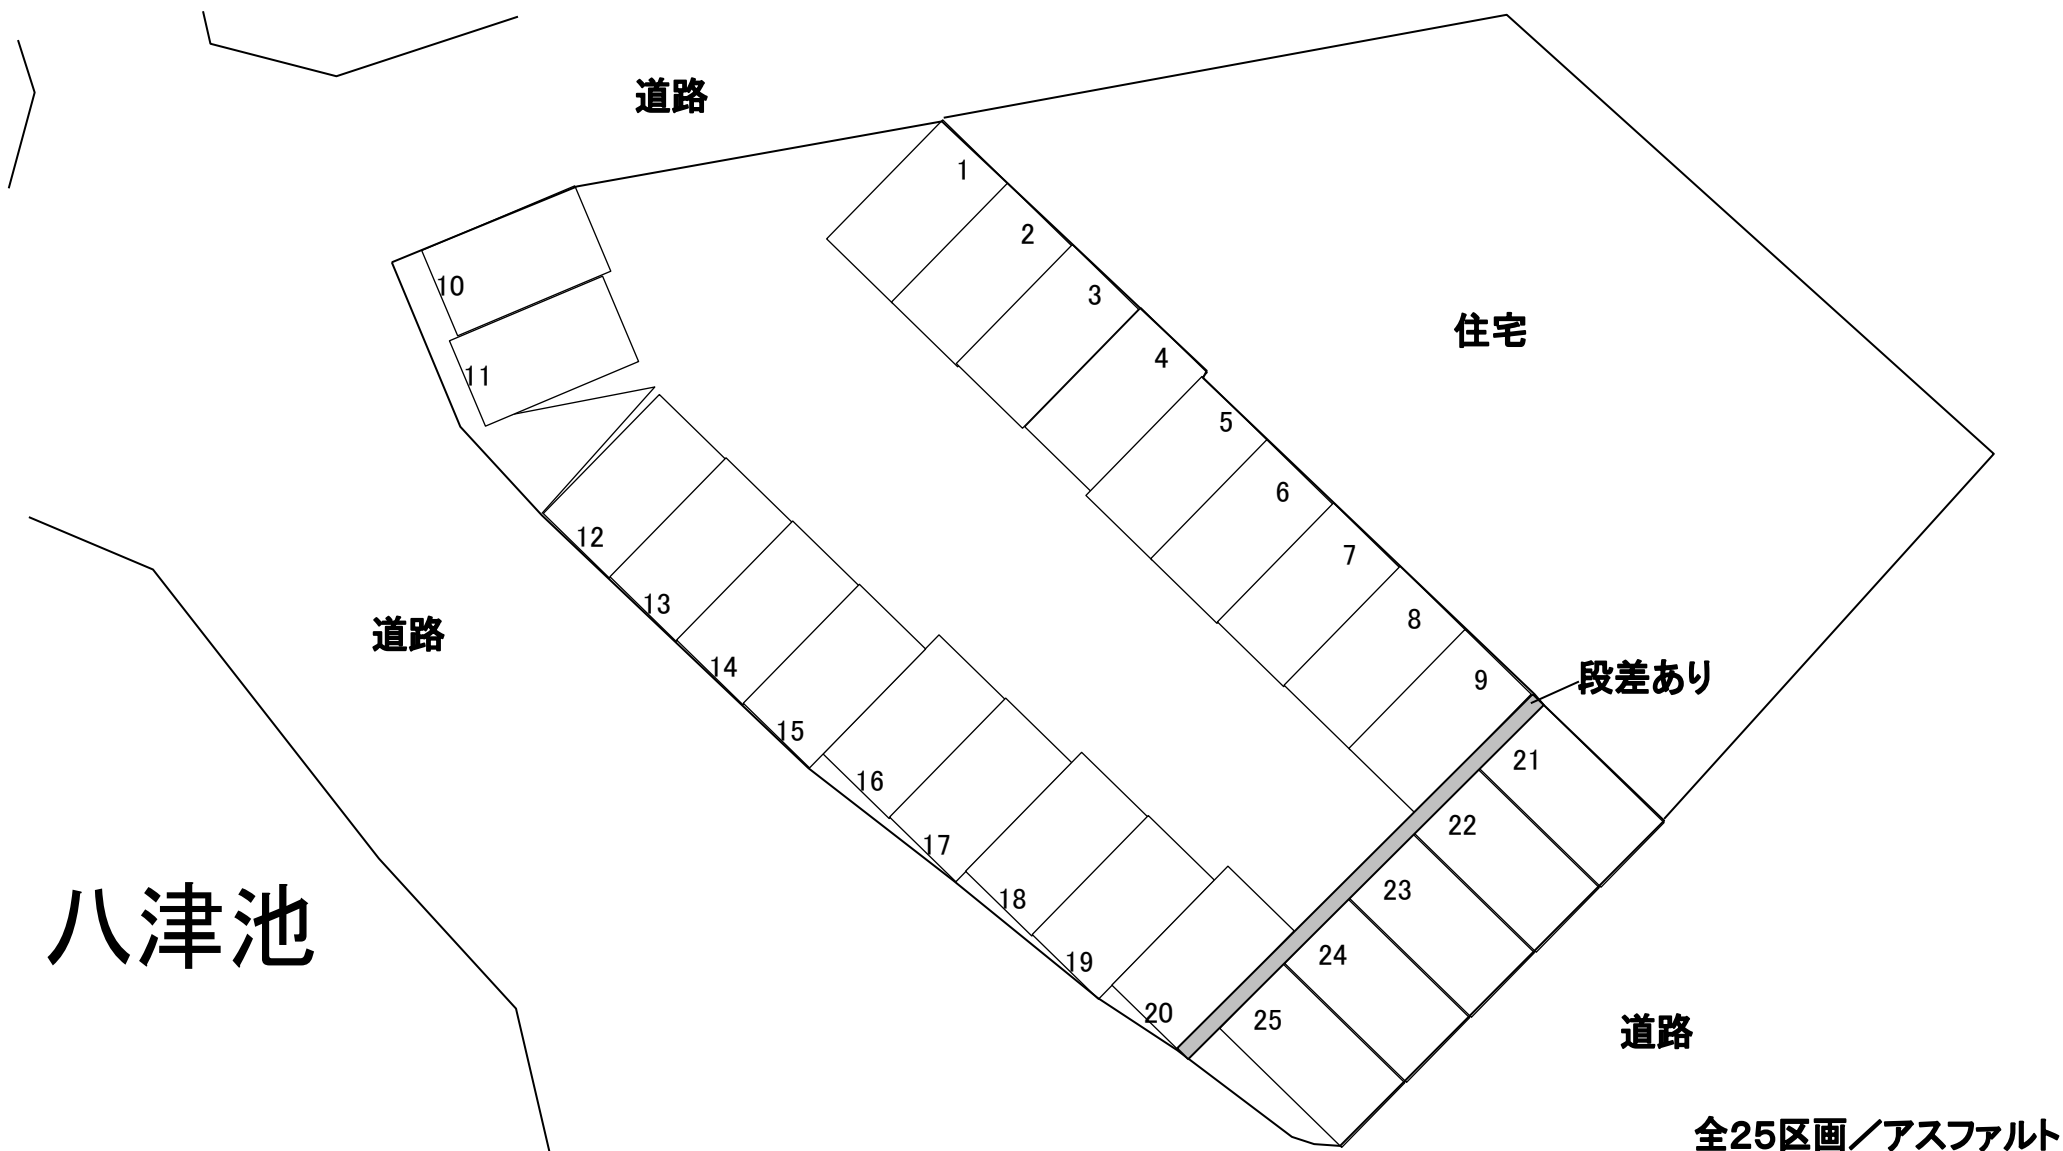

P入間小谷田一07配置図

所在地:入間市小谷田1528-1

全25区画/アスファルト