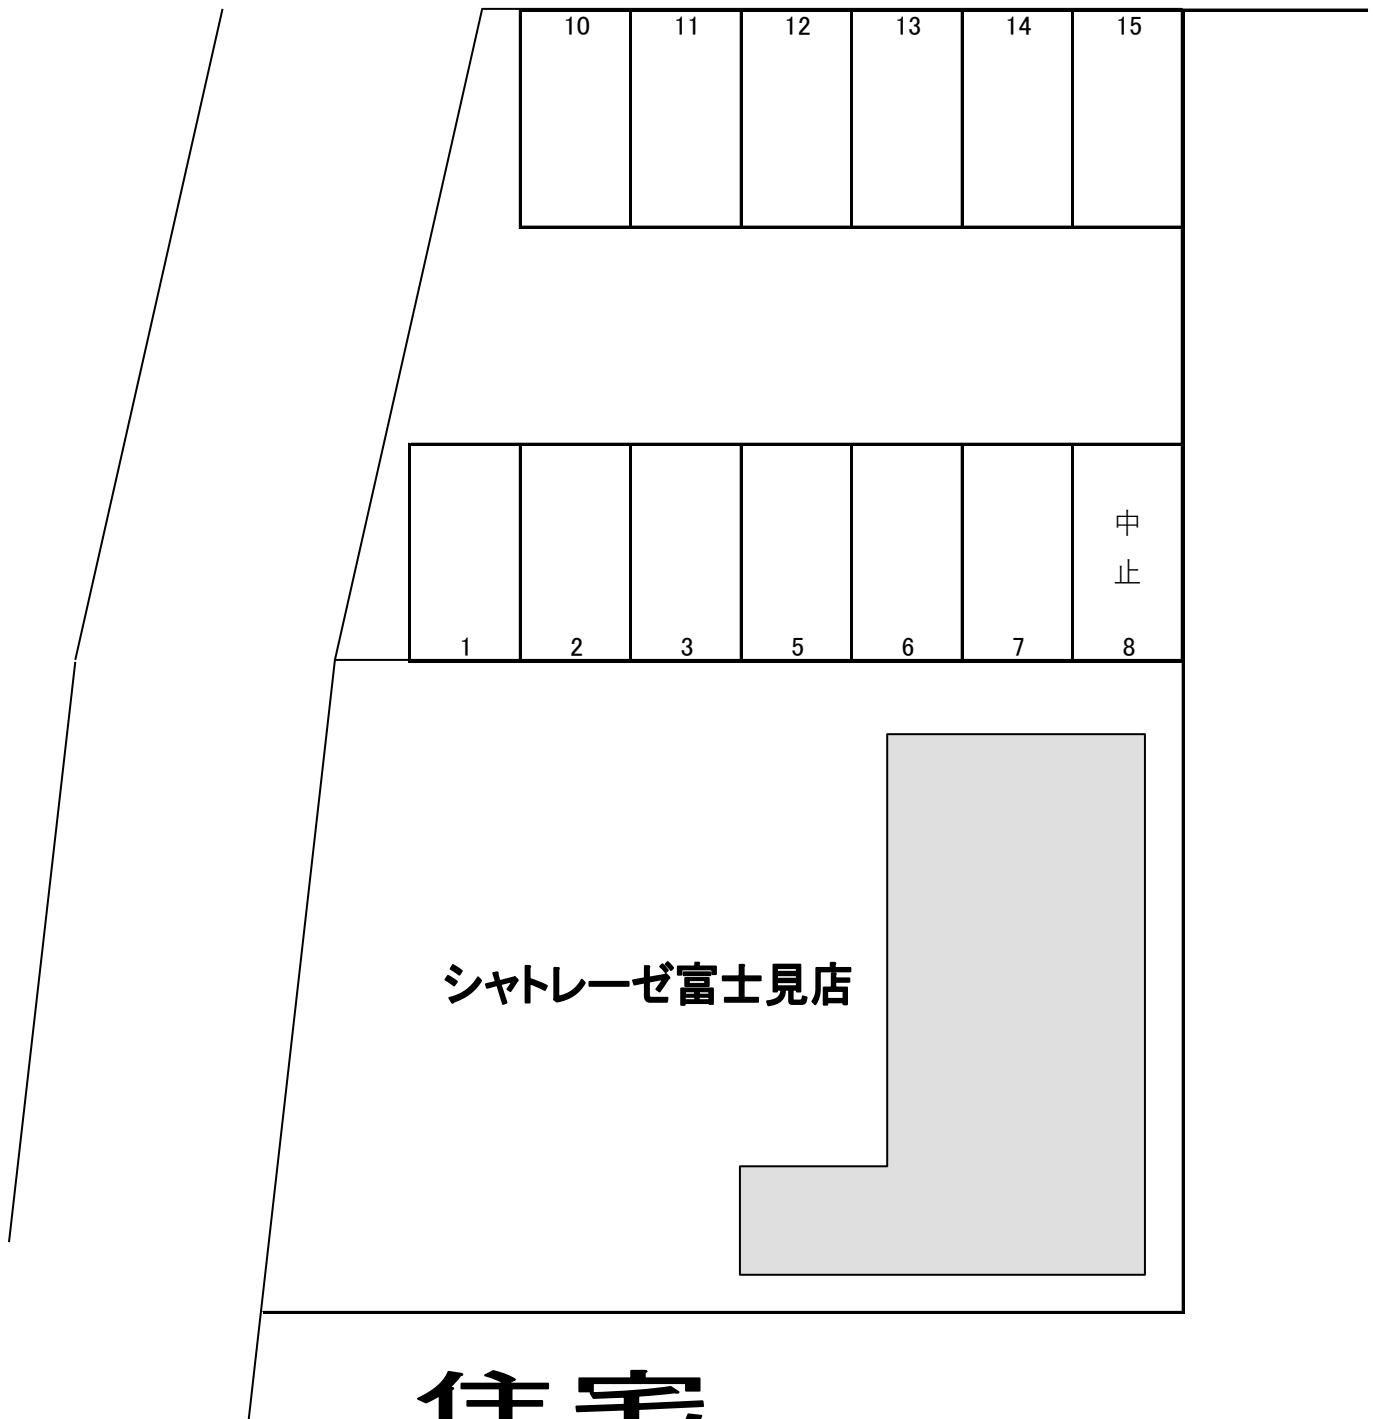

# P富士見羽沢—02 配置図

所在地: 富士見市羽沢1-549-27, -28

全13区画／舗装