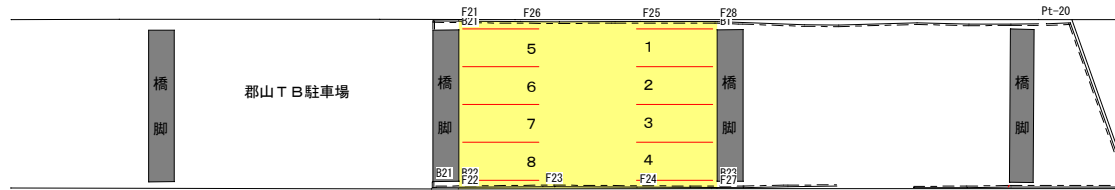

# 方木田駐車場

福島市方木田字8-3内

S=1/500

東京方

道路

新青森方

市道 葉ノ木立・辻線