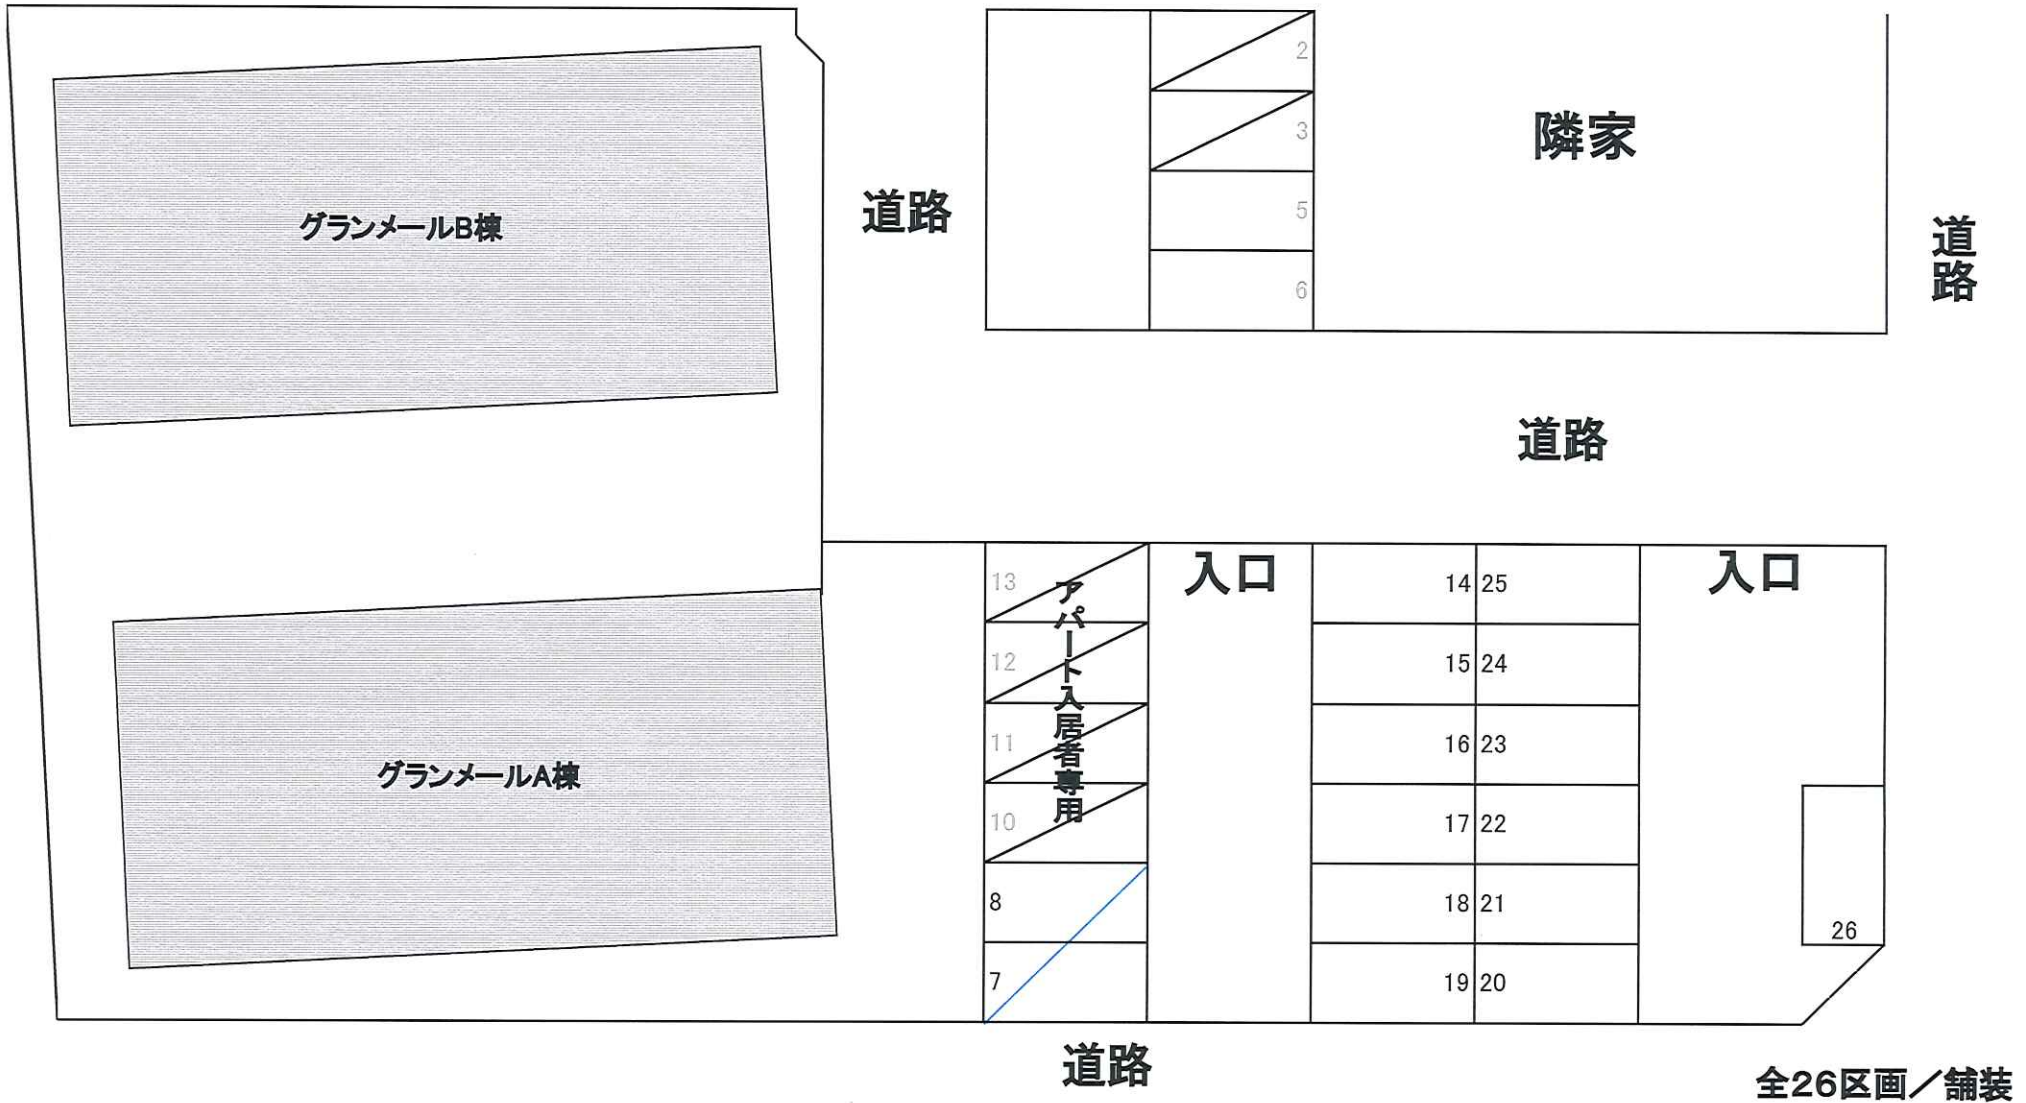

# P富士見羽沢-01配置図

全26区画/舗装