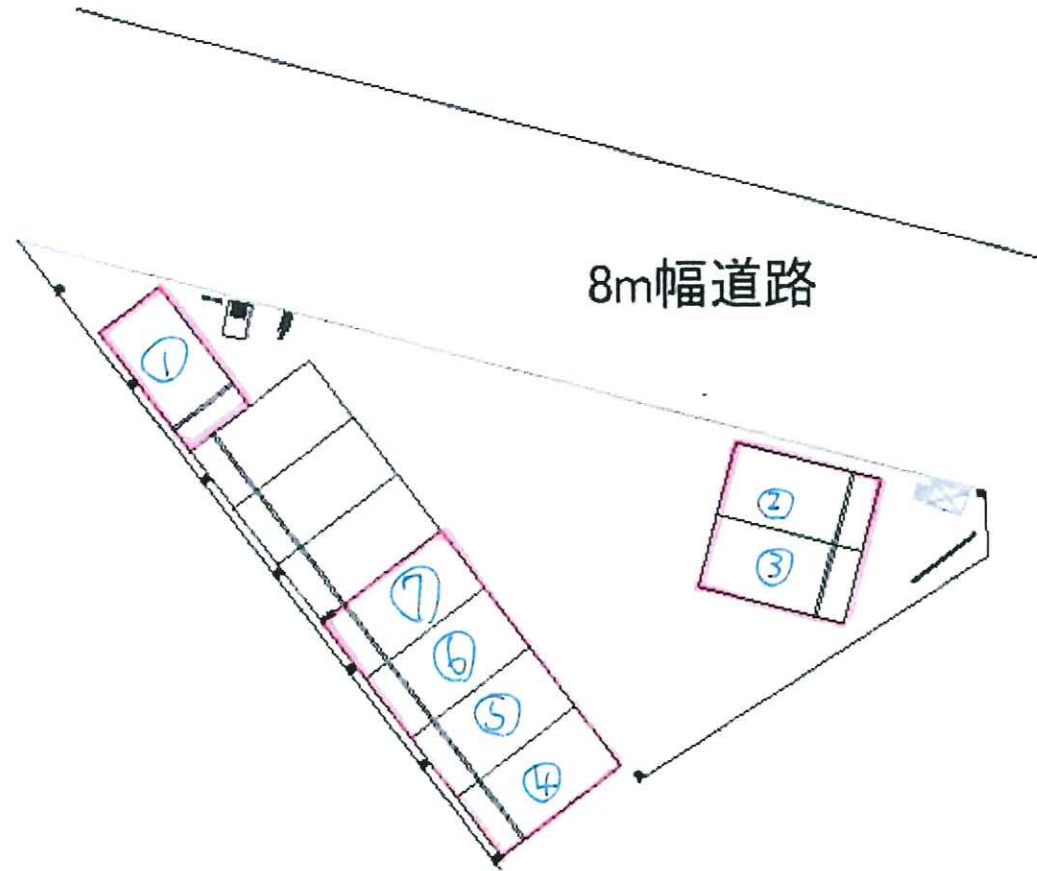

N
4
+

○設計プラン
・車室10台 ・面積294㎡

住所	茨城県かすみがうら市稲吉2-2613-172			
駐車場名	チケバステバ 神立駅前第4			
縮尺	1/250			
作成日	2018年12月14日	設計	検図	承認
工期	2019年1月15日~1月18日	阿部		
機材搬入日	2019年1月16日			
オープン日	2019年1月18日			