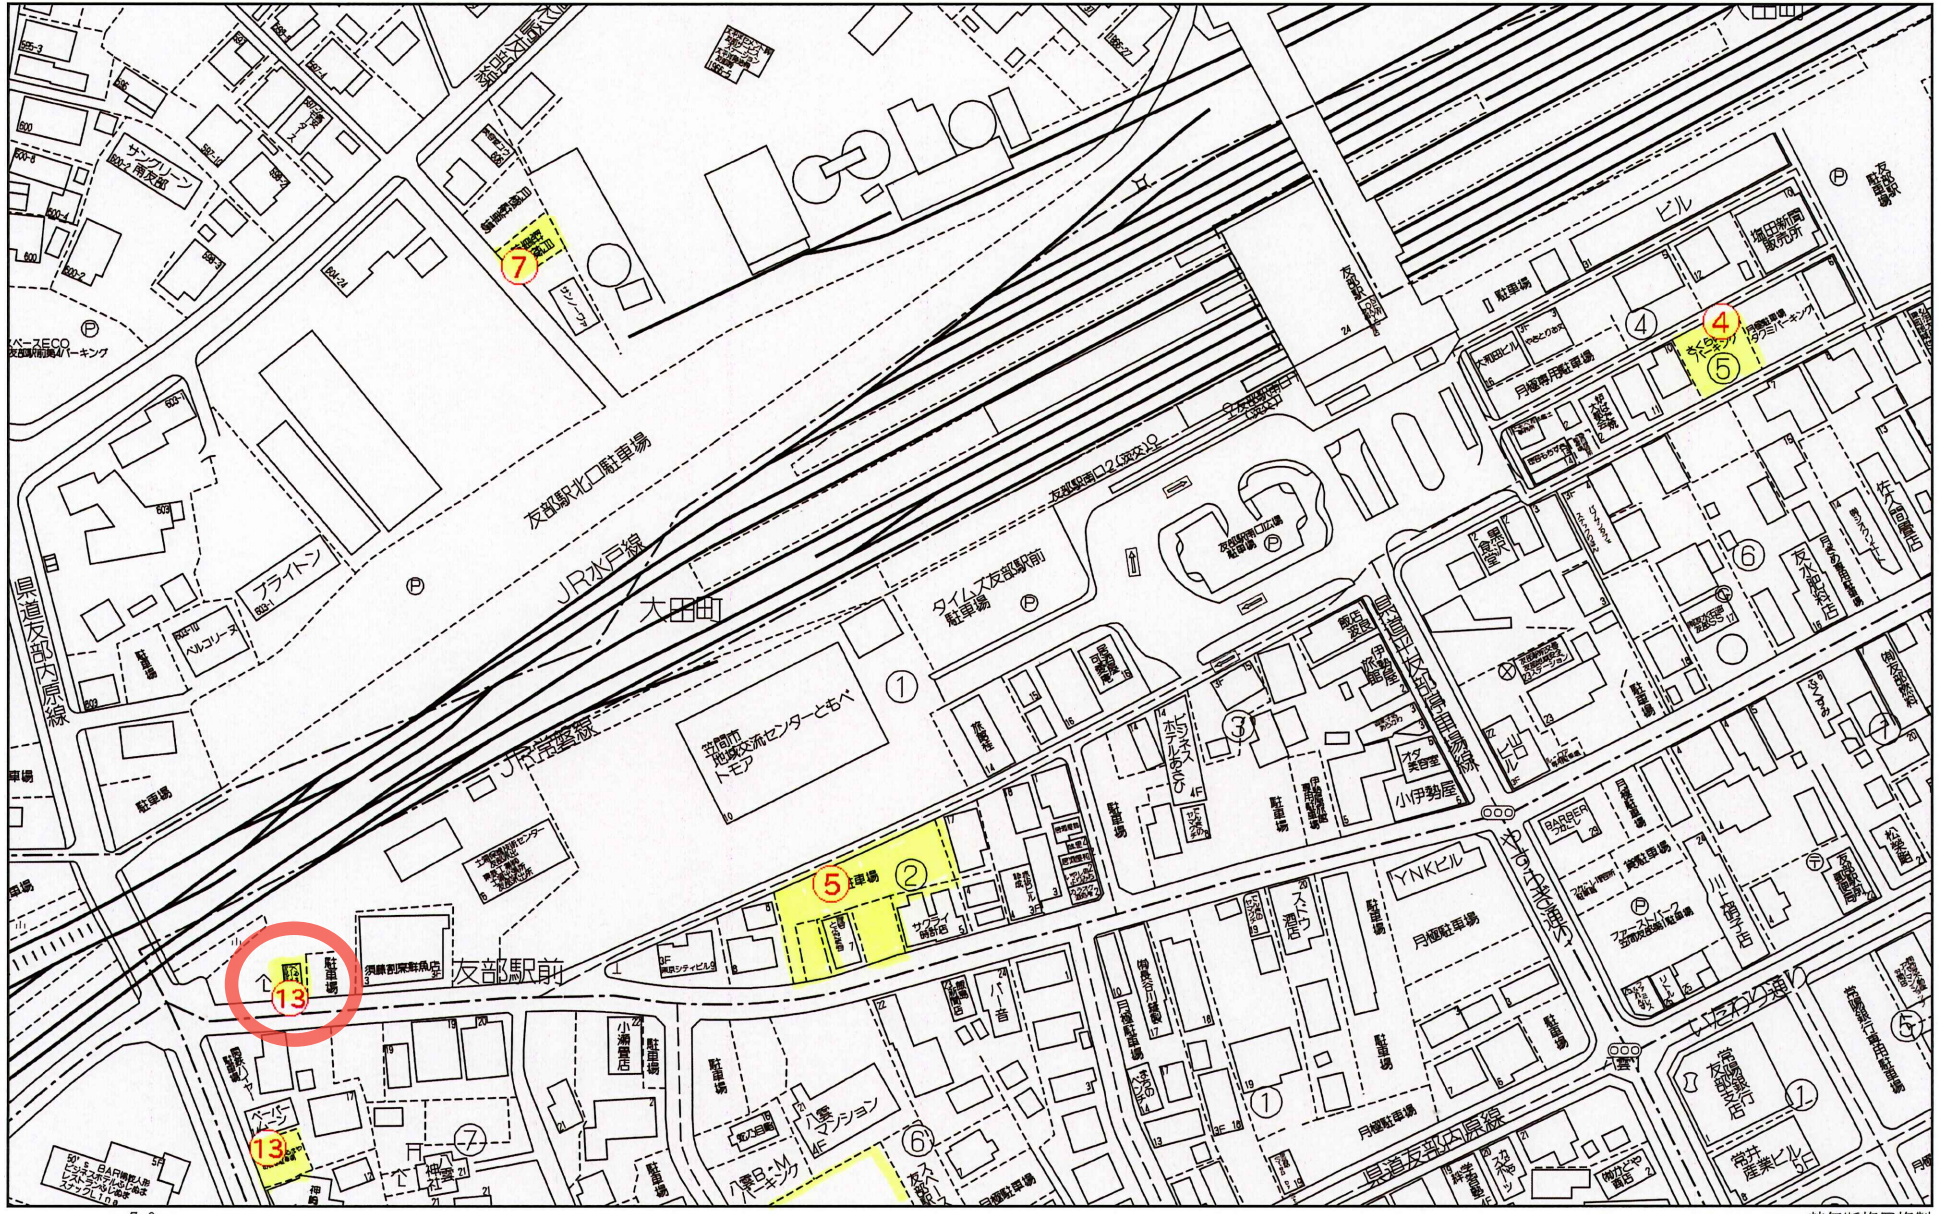

踏切

友部駅前パーキングNO.1

出入口

出入口

友部駅前パーキングNO.2

70 m