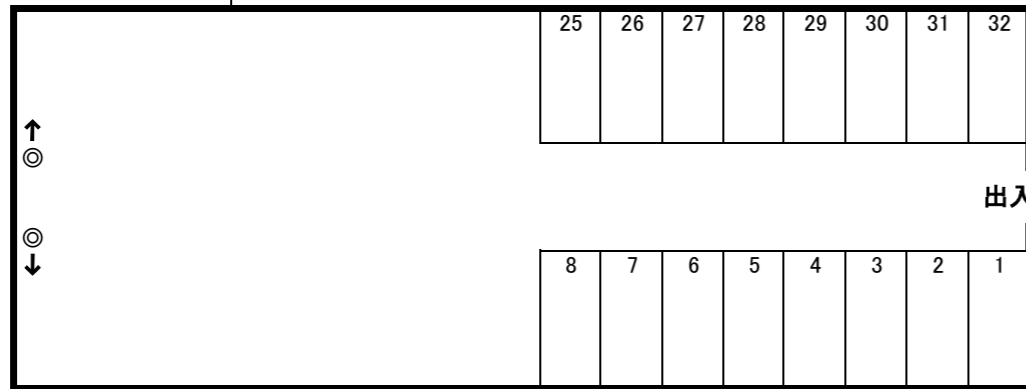

【駅レンタカー鋼路北口パーキング】
釧路市若松町1-89

共栄新橋大通

出入口

パーク&トレイン駐車場