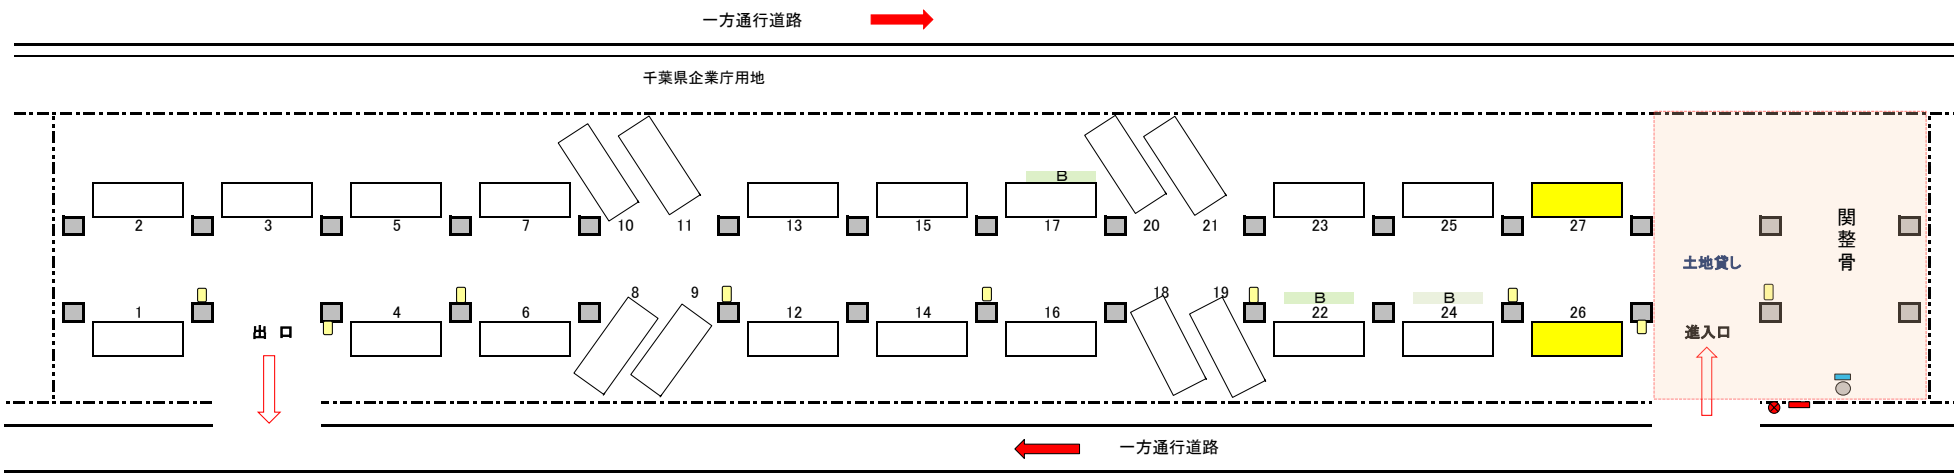

検見川浜第2駐車場設備関係配置図

千葉県美浜区真砂3-51-69外
契約台数 31台

- ⇨ 看板
- ⇨ 財産票
- ⇨ 緊急連絡先表
- 路面 ⇨ 簡易舗装
- 区画線 ⇨ 白線引
- ⇨ 配電盤
- ⇨ 蛍光灯(20w1灯) 9灯

第3検見川高架着33k634m

東京方

蘇我方