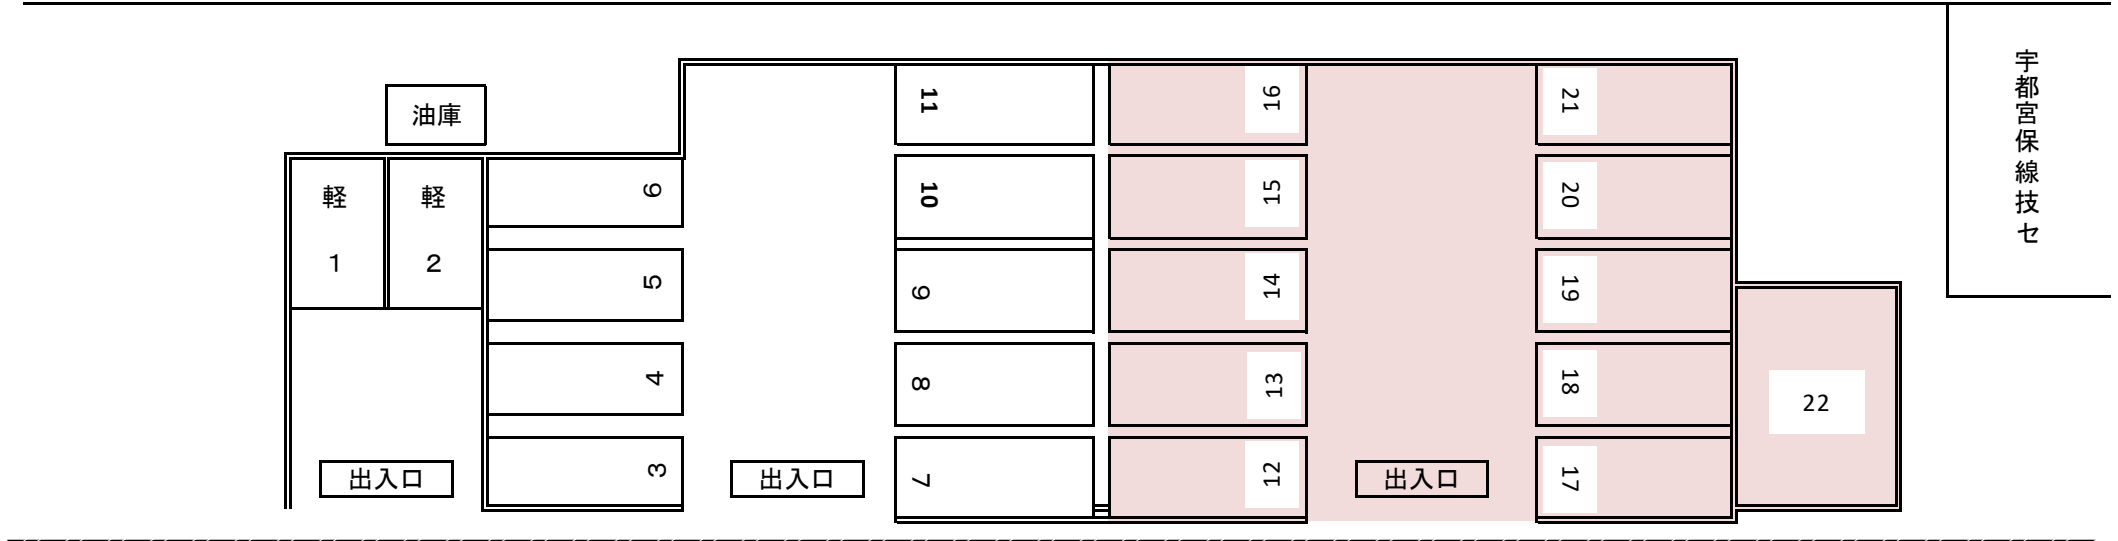

宝積寺西口駐車場配車図

東北本線 宝積寺西口
121K250m付近